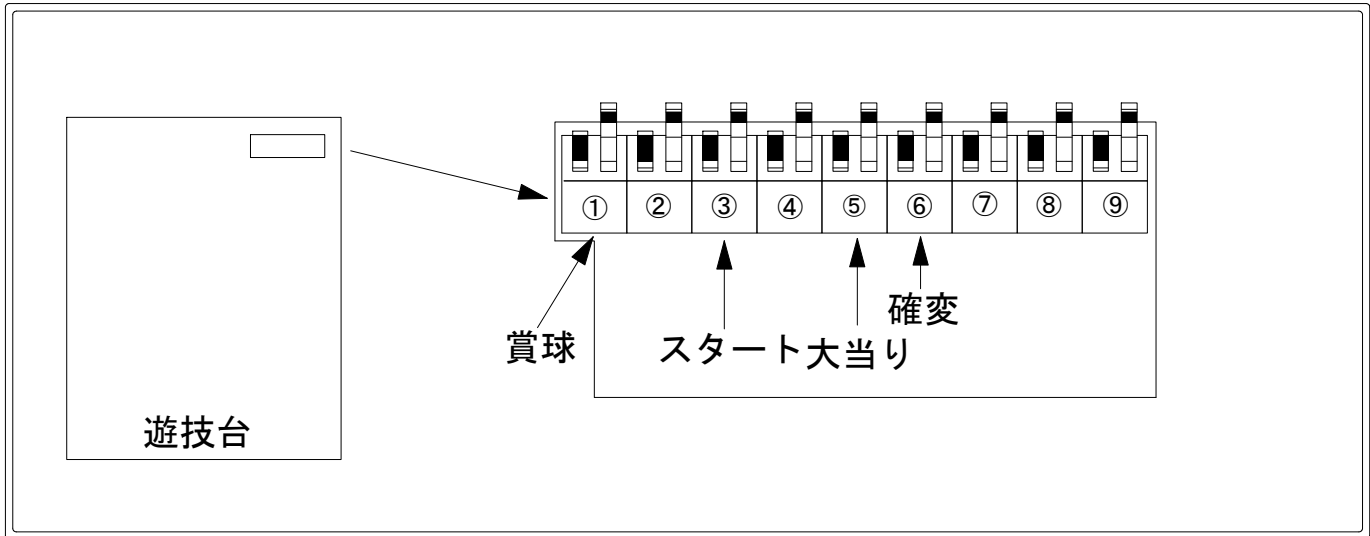

## ハーネス結線図

遊技台からの情報

③ (灰)  スタート (橙・緑)

⑤ (黒)  大当り (赤・青)

⑥ (桃)  確変 (茶・黒)

① (白)  賞球 (橙・黒)

デー太郎ランプに接続

## 外部端子板

## 出力情報

コネクタ	色	名称	出力内容	電サポ	※1	※2	
①	(白)	賞球	賞球10個払い出しごとに出力				→賞球線に接続
②	(緑)	扉・枠開放	前面枠及び前面ガラス扉開放中に出力				
③	(灰)	図柄確定回数	スタート出力				→スタートに接続
④	(黄)	始動口	始動口1及び始動口2入賞ごとに出力				
⑤	(黒)	大当り1	全ての大当り中に出力		○	○	→大当りに接続
⑥	(桃)	大当り2	全ての大当り中及び電チューサポート中に出力	○	○	○	→確変に接続
⑦	(青)	大当り3	電チューサポート中に出力	○			
⑧	(赤)	大当り4	確変Vアタッカーショート開放時におけるV通過時に出力				
⑨	(水)	セキュリティ	大当り中以外の大入賞口入賞時、磁石、電波検知時、初期化リセット時に出力				