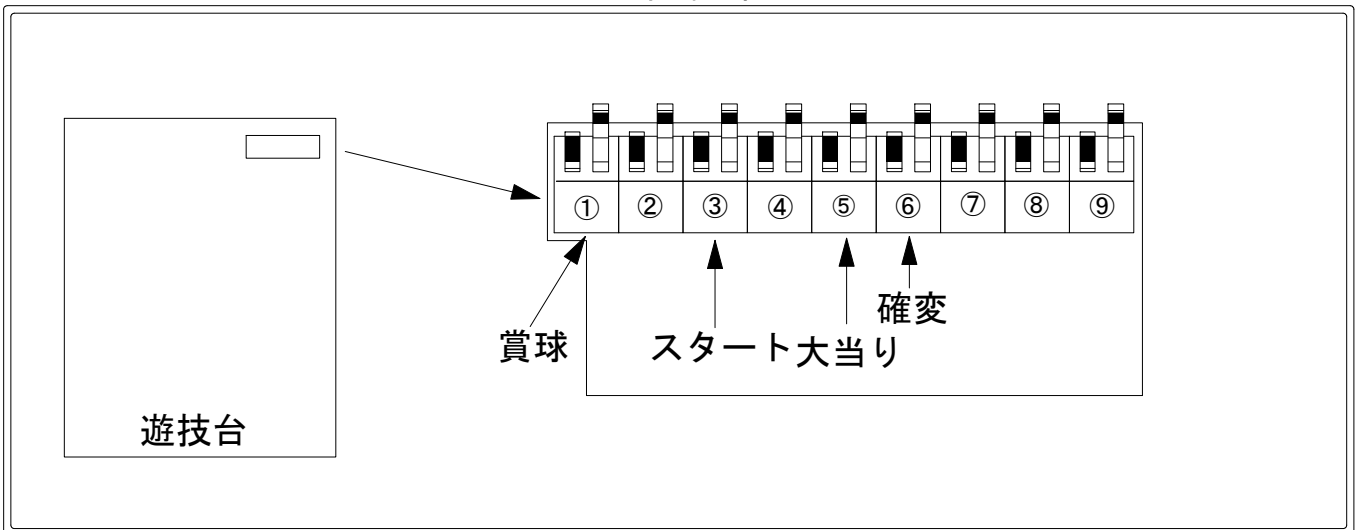

デー太郎（パチンコ） 取付配線資料 2012年10月12日 49

メーカー名	マルホン			
機種名	CR戦国KIZUNA	第三陣	暁の鬼	MX LM L A
入力変換ハーネスセット	A		DYR-H171	
賞球入力変換ハーネス	B		DYR-H182	

ハーネス結線図

外部端子板

出力情報

コネクタ	色	名称	出力内容	電サポ	※1	※2	小当	
①	白	賞球	賞球10個払い出しごとに出力					→賞球線に接続
②	緑	扉・枠開放	前面枠及び前面ガラス扉開放中に出力					
③	灰	図柄確定回数	スタート出力					→スタートに接続
④	黄	始動口	始動口1及び始動口2入賞ごとに出力					
⑤	黒	大当り1	全ての大当り中及び小当り中に出力		○	○	○	→大当りに接続
⑥	桃	大当り2	全ての大当り、小当り中及び電チューサポート中に出力	○	○	○	○	→確変に接続
⑦	青	大当り3	出玉あり大当り中に出力		○			
⑧	赤	大当り4	出玉あり大当り中及び電サポ中に出力	○	○			
⑨	水	セキュリティ	大当り中以外の大入賞口入賞時、磁石、電波検知時、初期化リセット時に出力					

※1→出玉あり大当り ※2→出玉なし大当り