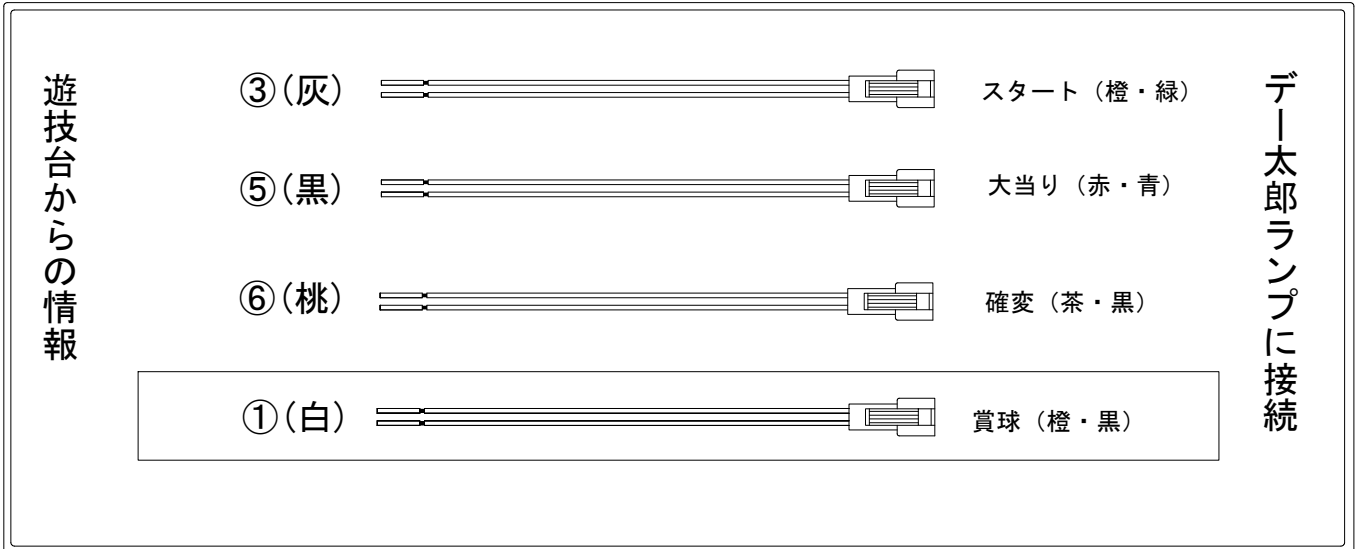

デー太郎（パチンコ） 取付配線資料 2012年10月12日 49

メーカー名	マルホン			
機種名	CR戦国KIZUNA	第三陣	暁の鬼	MX LM L A
入力変換ハーネスセット	A		DYR-H171	
賞球入力変換ハーネス	B		DYR-H182	

ハーネス結線図

外部端子板

出力情報

コネクタ	色	名称	出力内容	電サポ	※1	※2	小当	
①	白	賞球	賞球10個払い出しごとに出力					→賞球線に接続
②	緑	扉・枠開放	前面枠及び前面ガラス扉開放中に出力					
③	灰	図柄確定回数	スタート出力					→スタートに接続
④	黄	始動口	始動口1及び始動口2入賞ごとに出力					
⑤	黒	大当り1	全ての大当り中及び小当り中に出力		○	○	○	→大当りに接続
⑥	桃	大当り2	全ての大当り、小当り中及び電チューサポート中に出力	○	○	○	○	→確変に接続
⑦	青	大当り3	出玉あり大当り中に出力		○			
⑧	赤	大当り4	出玉あり大当り中及び電サポ中に出力	○	○			
⑨	水	セキュリティ	大当り中以外の大入賞口入賞時、磁石、電波検知時、初期化リセット時に出力					

※1→出玉あり大当り ※2→出玉なし大当り