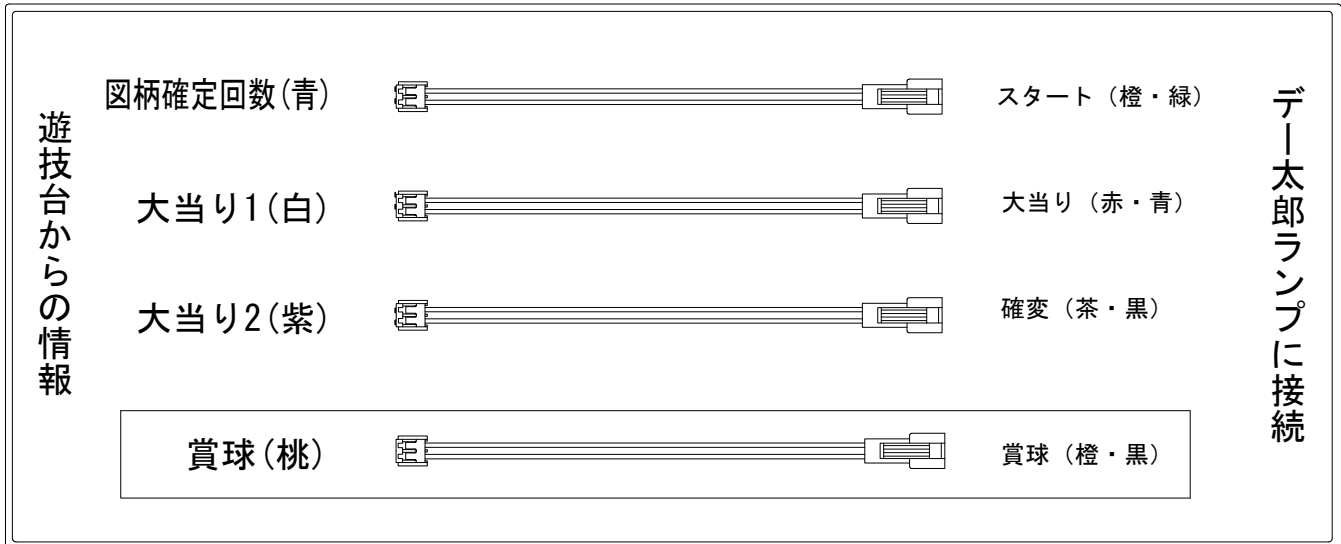

デー太郎（パチンコ） 取付配線資料 2012年3月8日 47

メーカー名	マルホン			
機種名	CR銀と金2	L	LM	MXB
入力変換ハーネスセット	G	DYR-H178		
賞球入力変換ハーネス	F	DYR-H186		

ハーネス結線図

外部端子板

出力情報

色	信号名	出力内容	時短	※1	※2	小当	
(白)	大当り1	大当り中・小当り中に出力		○	○	○	→大当りに接続
(緑)	始動口	始動口1・2入賞毎に出力					
(青)	図柄確定回数	図柄確定回数出力					→スタートに接続
(紫)	大当り2	大当り・小当り・時間短縮中に出力	○	○	○	○	→確変に接続
(水)	大当り3	大当り中に出力		○			
(黒)	大当り4	大当り・時間短縮中（確変中も含む）に出力	○	○			
(橙)	セキュリティ	大当り中以外の大入賞口入賞時、磁石及び不正電波検知時、初期化時に出力					
(桃)	賞球	賞球出力					→賞球に接続
(赤)	扉・扉開放	前枠・外枠開放時に出力					

※1→出玉有り大当り・電役サポート中の出玉無し大当り ※2→出玉無し大当り