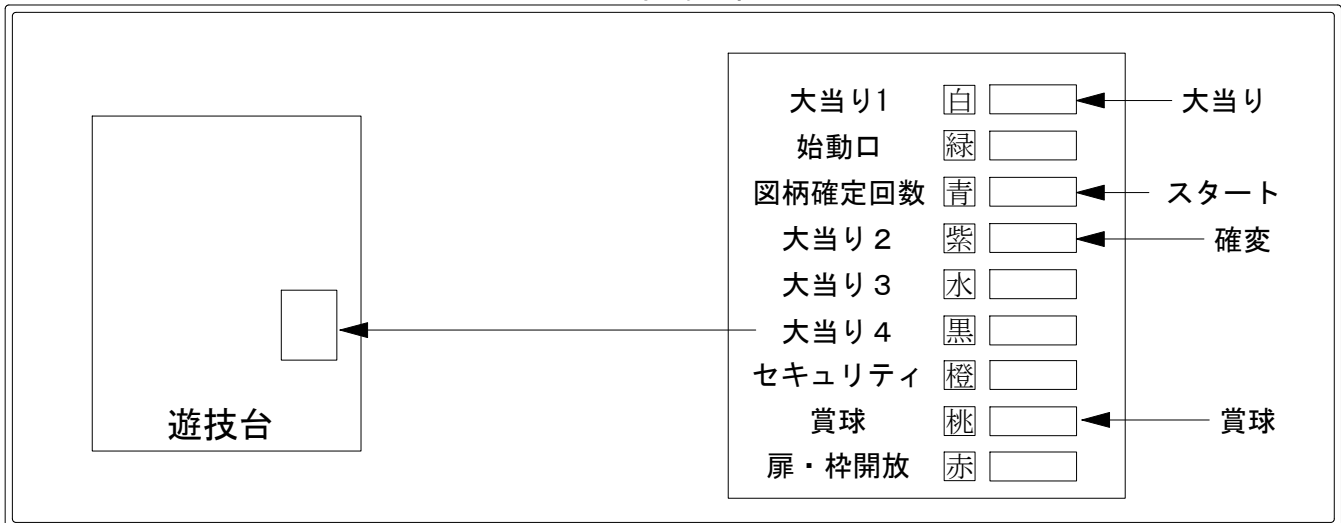

デー太郎（パチンコ） 取付配線資料 2012年3月8日 47

メーカー名	マルホン			
機種名	CR銀と金2	L	LM	MXB
入力変換ハーネスセット	G	DYR-H178		
賞球入力変換ハーネス	F	DYR-H186		

ハーネス結線図

外部端子板

出力情報

色	信号名	出力内容	時短	※1	※2	小当	
(白)	大当り1	大当り中・小当り中に出力		○	○	○	→大当りに接続
(緑)	始動口	始動口1・2入賞毎に出力					
(青)	図柄確定回数	図柄確定回数出力					→スタートに接続
(紫)	大当り2	大当り・小当り・時間短縮中に出力	○	○	○	○	→確変に接続
(水)	大当り3	大当り中に出力		○			
(黒)	大当り4	大当り・時間短縮中（確変中も含む）に出力	○	○			
(橙)	セキュリティ	大当り中以外の大入賞口入賞時、磁石及び不正電波検知時、初期化時に出力					
(桃)	賞球	賞球出力					→賞球に接続
(赤)	扉・扉開放	前枠・外枠開放時に出力					

※1→出玉有り大当り・電役サポート中の出玉無し大当り ※2→出玉無し大当り