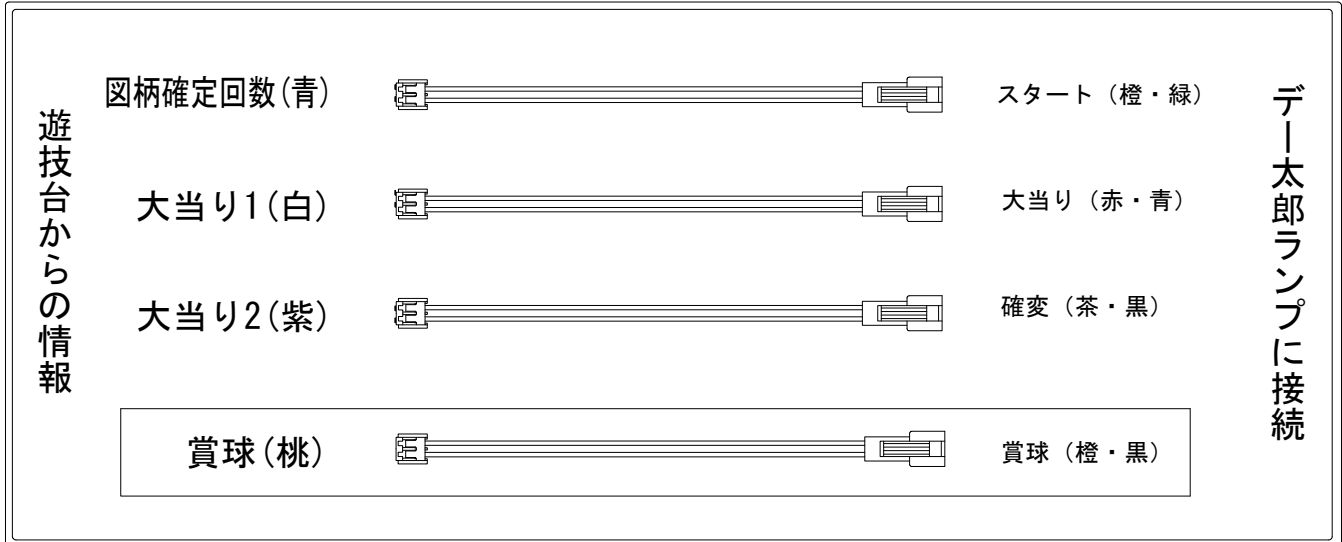

デー太郎（パチンコ） 取付配線資料 2012年6月22日 46-1

メーカー名	マルホン	
機種名	CR喧嘩番長	MX A
入力変換ハーネスセット	G	DYR-H178
賞球入力変換ハーネス	F	DYR-H186

ハーネス結線図

外部端子板

出力情報

色	信号名	出力内容	時短	※1	※2	小当	
(白)	大当り1	大当り中・小当り中に出力		○	○	○	→大当りに接続
(緑)	始動口	始動口1・2入賞毎に出力					
(青)	図柄確定回数	図柄確定回数出力					→スタートに接続
(紫)	大当り2	大当り・小当り・時間短縮中に出力	○	○	○	○	→確変に接続
(水)	大当り3	大当り中に出力		○			
(黒)	大当り4	大当り・時間短縮中（確変中も含む）に出力	○	○			
(橙)	セキュリティ	大当り中以外の大入賞口入賞時、磁石及び不正電波検知時、初期化時に出力					
(桃)	賞球	賞球出力					→賞球に接続
(赤)	扉・扉開放	前枠・外枠開放時に出力					

※1→出玉有り大当り・電役サポート中の出玉無し大当り ※2→出玉無し大当り