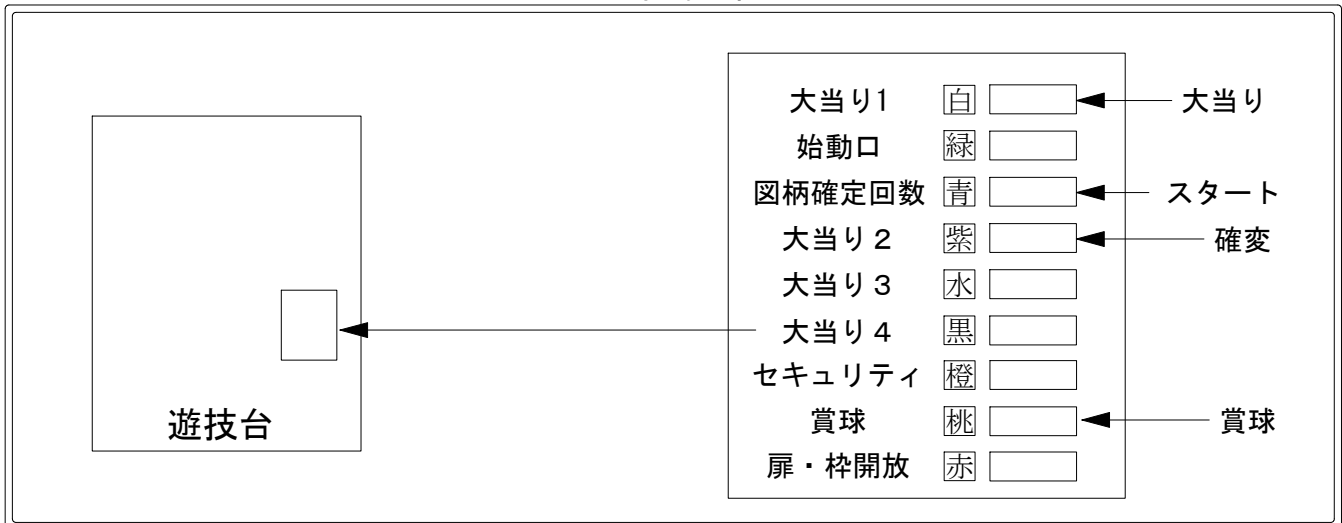

デー太郎（パチンコ） 取付配線資料 2012年6月22日 46-1

メーカー名	マルホン	
機種名	CR喧嘩番長	MX A
入力変換ハーネスセット	G	DYR-H178
賞球入力変換ハーネス	F	DYR-H186

ハーネス結線図

外部端子板

出力情報

色	信号名	出力内容	時短	※1	※2	小当	
(白)	大当り1	大当り中・小当り中に出力		○	○	○	→大当りに接続
(緑)	始動口	始動口1・2入賞毎に出力					
(青)	図柄確定回数	図柄確定回数出力					→スタートに接続
(紫)	大当り2	大当り・小当り・時間短縮中に出力	○	○	○	○	→確変に接続
(水)	大当り3	大当り中に出力		○			
(黒)	大当り4	大当り・時間短縮中（確変中も含む）に出力	○	○			
(橙)	セキュリティ	大当り中以外の大入賞口入賞時、磁石及び不正電波検知時、初期化時に出力					
(桃)	賞球	賞球出力					→賞球に接続
(赤)	扉・扉開放	前枠・外枠開放時に出力					

※1→出玉有り大当り・電役サポート中の出玉無し大当り ※2→出玉無し大当り