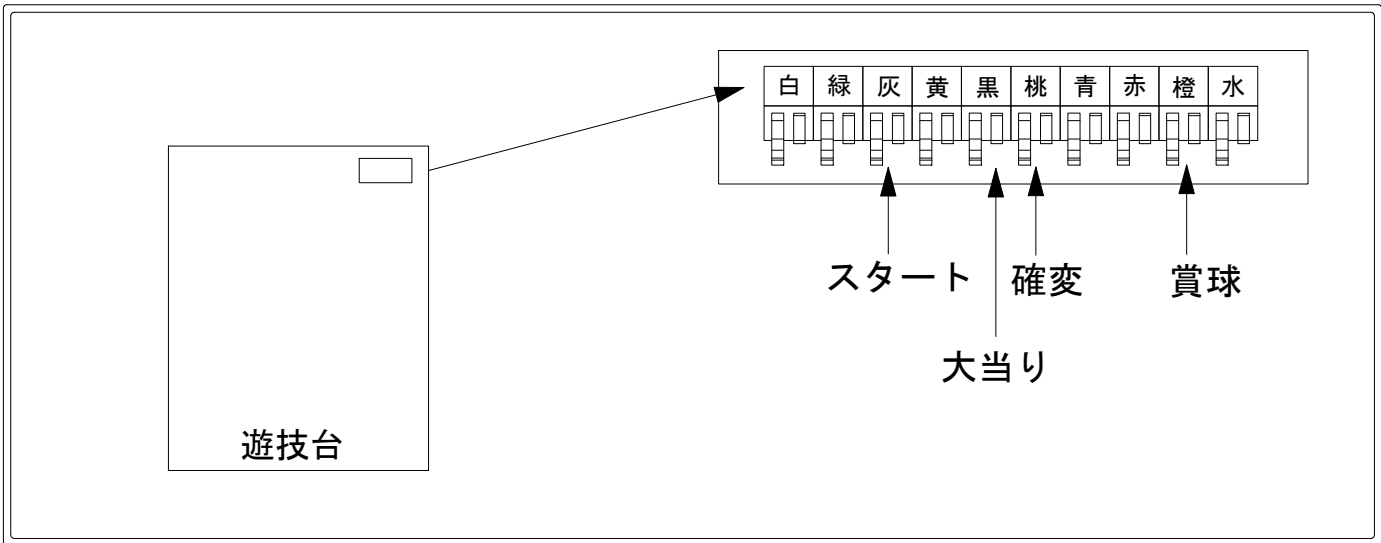

デー太郎（パチンコ） 取付配線資料 2019年02月12日 97

メーカー名	京楽	
機種名	P 劇場霊	NM7
ワンタッチ台接続ハーネス	A	DSH-H001
賞球入力変換ハーネス	B	DYR-H182

ハーネス結線図

外部端子板

出力情報

出力名	色	出力内容	時短	大当	
情報1	白	賞球(賞球実数)			
情報2	緑	扉開放			
情報3	灰	スタート			→スタートに接続
情報4	黄	全始動口入賞実数			
情報5	黒	大当り		○	→大当りに接続
情報6	桃	大当り 確変 時短	○	○	→確変に接続
情報7	青	右始動口入賞実数			
情報8	赤	異常信号※極性あり			
情報9	橙	賞球予定数			→賞球線に接続
情報10	水	アウト			