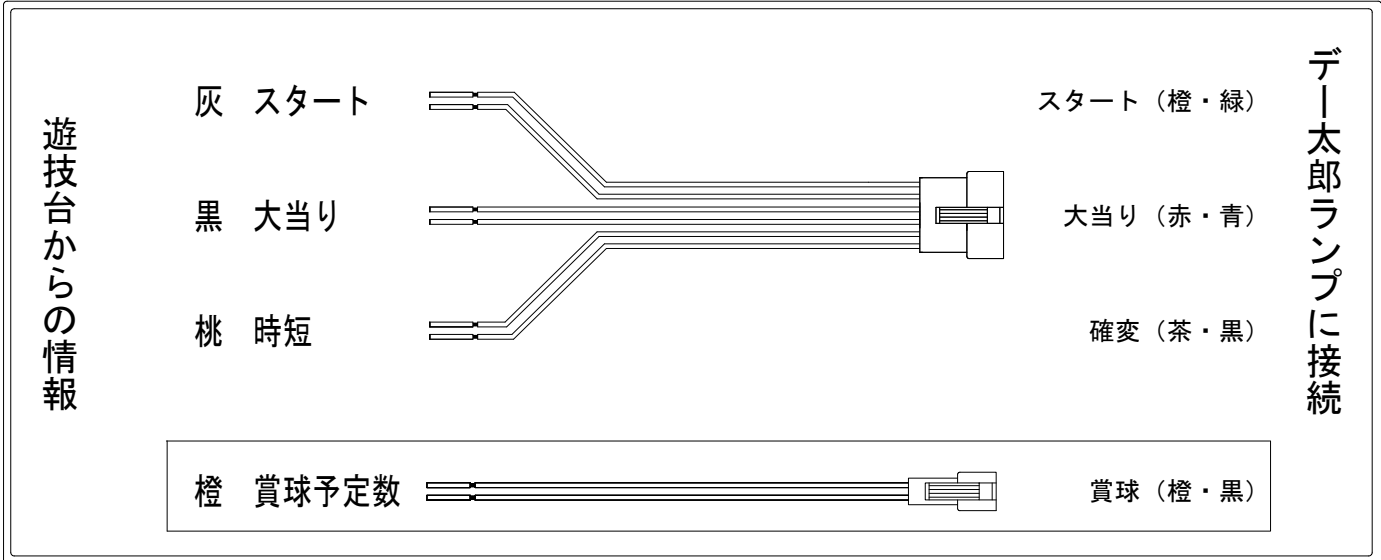

デー太郎（パチンコ） 取付配線資料 2019年02月12日 97

メーカー名	京楽	
機種名	P 劇場霊	NM7
ワンタッチ台接続ハーネス	A	DSH-H001
賞球入力変換ハーネス	B	DYR-H182

ハーネス結線図

外部端子板

出力情報

出力名	色	出力内容	時短	大当	
情報1	白	賞球(賞球実数)			
情報2	緑	扉開放			
情報3	灰	スタート			→スタートに接続
情報4	黄	全始動口入賞実数			
情報5	黒	大当り		○	→大当りに接続
情報6	桃	大当り 確変 時短	○	○	→確変に接続
情報7	青	右始動口入賞実数			
情報8	赤	異常信号※極性あり			
情報9	橙	賞球予定数			→賞球線に接続
情報10	水	アウト			