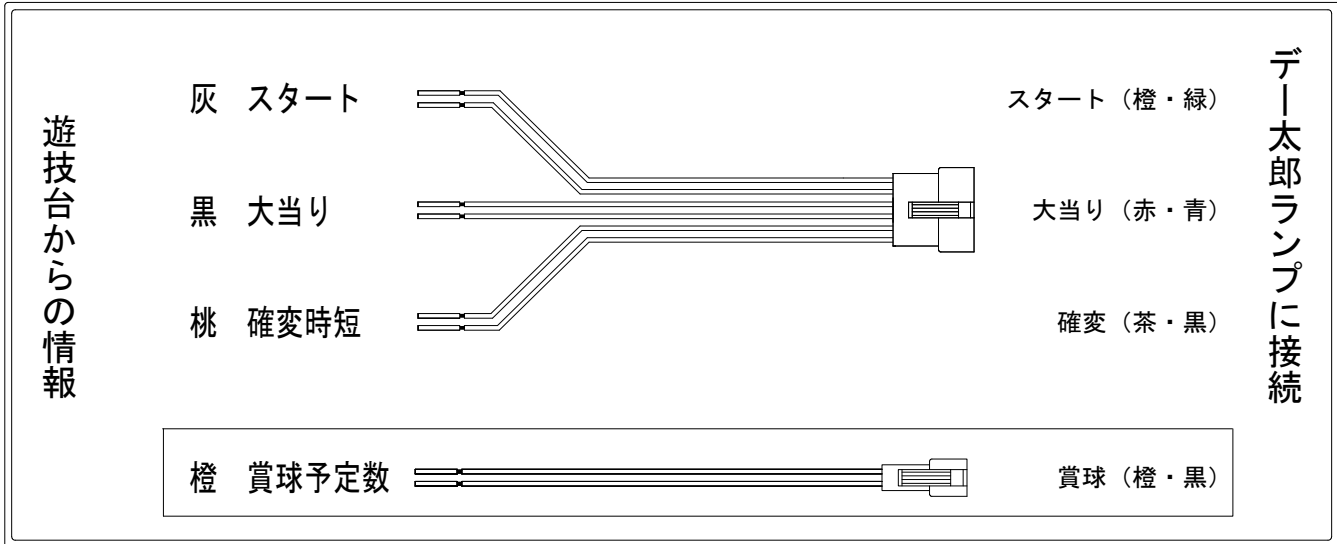

デー太郎（パチンコ） 取付配線資料 2018年12月11日 95

メーカー名	京楽	
機種名	CRぱちんこAKB48-3～誇りの丘～	M3
ワンタッチ台接続ハーネス	A	DSH-H001
賞球入力変換ハーネス	B	DYR-H182

ハーネス結線図

外部端子板

出力情報

出力名	色	出力内容	確変	大当	
情報1	白	賞球			
情報2	緑	扉解放			
情報3	灰	スタート			→スタートに接続
情報4	黄	全始動口（スタート・電チュー）の入賞実数			
情報5	黒	大当り		○	→大当りに接続
情報6	桃	大当り確変時短	○	○	→確変に接続
情報7	青	右始動口（電チュー）の入賞実数			
情報8	赤	異常信号 ※極性あり			
情報9	橙	賞球予定数			→賞球線に接続
情報10	水	アウト			
情報11	茶	大当り		○	
情報12	紫	時短	○		
情報13	薄緑	小当り回数			
情報14	濃桃	小当り時の右下アタッカーの入賞実数			