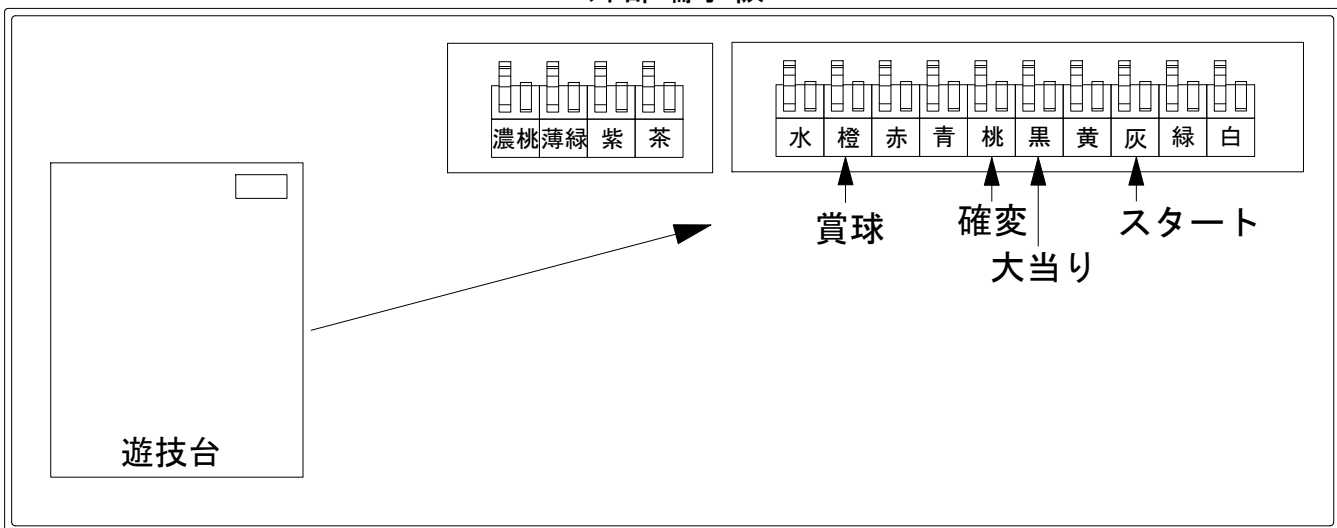

デー太郎（パチンコ） 取付配線資料 2018年12月11日 95

メーカー名	京楽	
機種名	CRぱちんこAKB48-3～誇りの丘～	M3
ワンタッチ台接続ハーネス	A	DSH-H001
賞球入力変換ハーネス	B	DYR-H182

ハーネス結線図

外部端子板

出力情報

出力名	色	出力内容	確変	大当	
情報1	白	賞球			
情報2	緑	扉解放			
情報3	灰	スタート			→スタートに接続
情報4	黄	全始動口（スタート・電チュー）の入賞実数			
情報5	黒	大当り		○	→大当りに接続
情報6	桃	大当り確変時短	○	○	→確変に接続
情報7	青	右始動口（電チュー）の入賞実数			
情報8	赤	異常信号 ※極性あり			
情報9	橙	賞球予定数			→賞球線に接続
情報10	水	アウト			
情報11	茶	大当り		○	
情報12	紫	時短	○		
情報13	薄緑	小当り回数			
情報14	濃桃	小当り時の右下アタッカーの入賞実数			