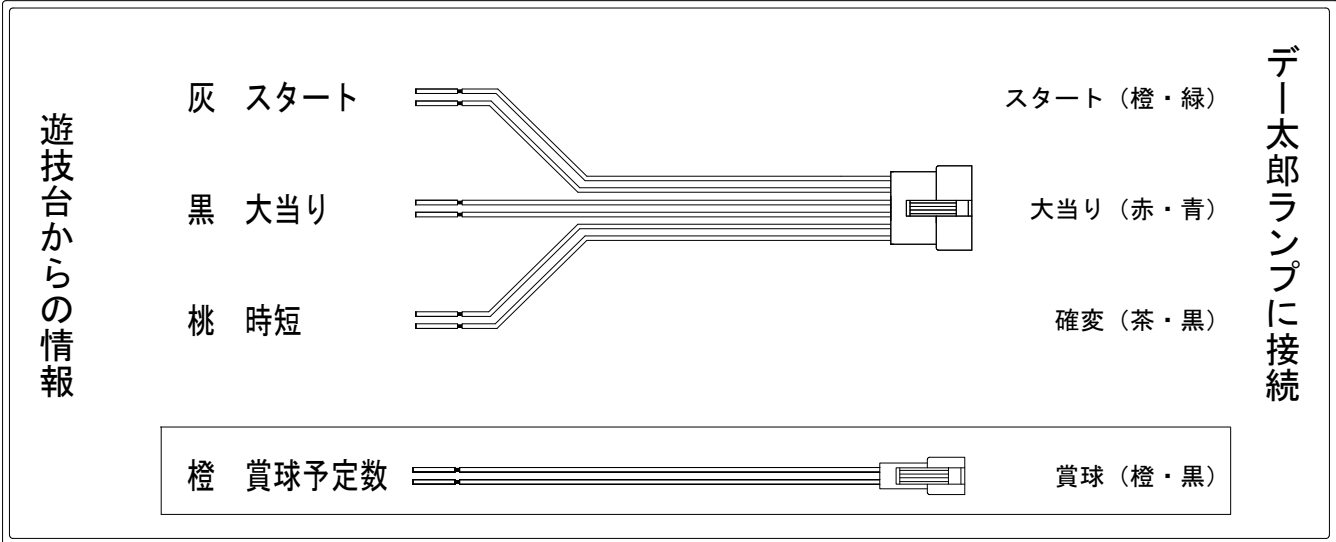

デー太郎（パチンコ） 取付配線資料 2018年11月13日 94

メーカー名	オッケー	
機種名	P新鬼武者 超・蒼剣	S5
ワンタッチ台接続ハーネス	A	DSH-H001
賞球入力変換ハーネス	B	DYR-H182

ハーネス結線図

外部端子板

出力情報

出力名	色	出力内容	時短	大当	
情報1	白	賞球(賞球実数)			
情報2	緑	扉開放			
情報3	灰	図柄確定			→スタートに接続
情報4	黄	全始動口入賞実数			
情報5	黒	大当り		○	→大当りに接続
情報6	桃	大当り 確変 時短	○	○	→確変に接続
情報7	青	特2始動口入賞数			
情報8	赤	セキュリティ※極性あり			
情報9	橙	メイン賞球			→賞球線に接続
情報10	水	アウト			