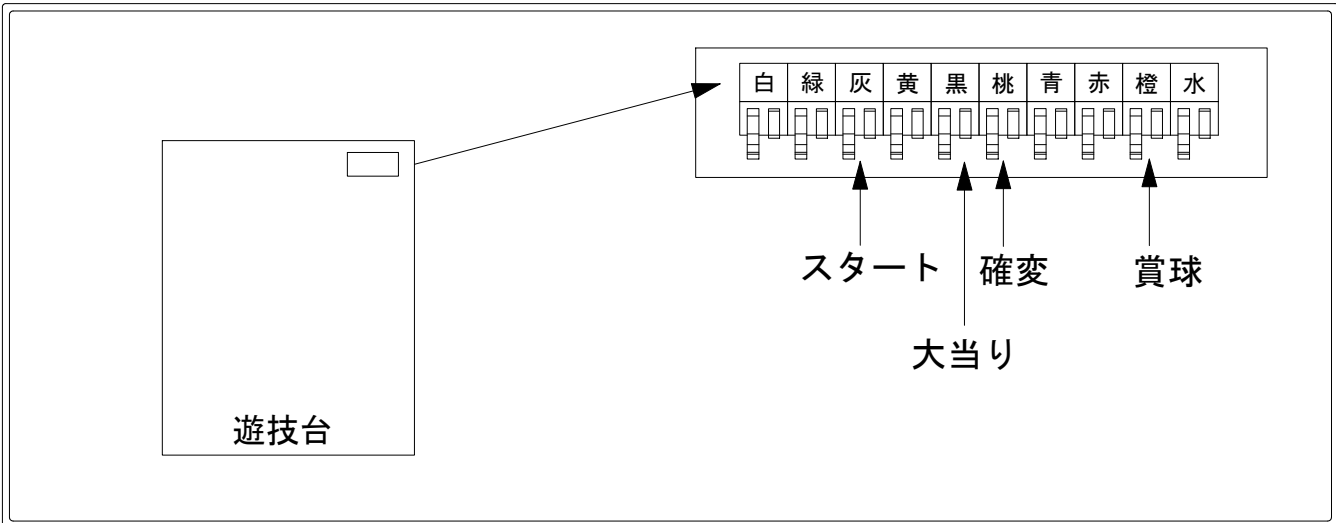

デー太郎（パチンコ） 取付配線資料 2018年11月13日 94

メーカー名	オッケー	
機種名	P新鬼武者 超・蒼剣	S5
ワンタッチ台接続ハーネス	A	DSH-H001
賞球入力変換ハーネス	B	DYR-H182

ハーネス結線図

外部端子板

出力情報

出力名	色	出力内容	時短	大当	
情報1	白	賞球(賞球実数)			
情報2	緑	扉開放			
情報3	灰	図柄確定			→スタートに接続
情報4	黄	全始動口入賞実数			
情報5	黒	大当り		○	→大当りに接続
情報6	桃	大当り 確変 時短	○	○	→確変に接続
情報7	青	特2始動口入賞数			
情報8	赤	セキュリティ※極性あり			
情報9	橙	メイン賞球			→賞球線に接続
情報10	水	アウト			