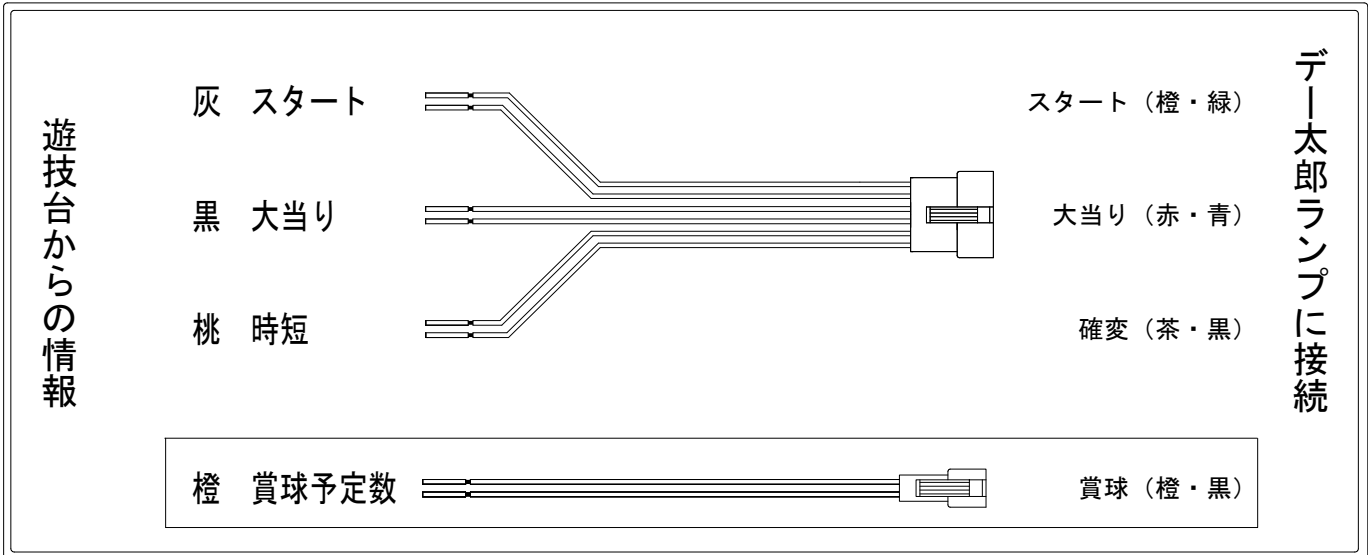

デー太郎（パチンコ） 取付配線資料 2018年03月23日 91-1

メーカー名	京楽		
機種名	CRぱちんこ魔法少女まどか☆マギカ	M3 H2 XM1	
ワンタッチ台接続ハーネス	A	DSH-H001	
賞球入力変換ハーネス	B	DYR-H182	

ハーネス結線図

外部端子板

出力情報

出力名	色	出力内容	時短	大当		
情報1	白	賞球(賞球実数)				
情報2	緑	扉開放				
情報3	灰	スタート				→スタートに接続
情報4	黄	全始動口入賞実数				
情報5	黒	大当り		○		→大当りに接続
情報6	桃	時短	○	○		→確変に接続
情報7	青	中始動口の入賞数				
情報8	赤	異常信号※極性あり				
情報9	橙	賞球予定数				→賞球線に接続
情報10	水	小当り				