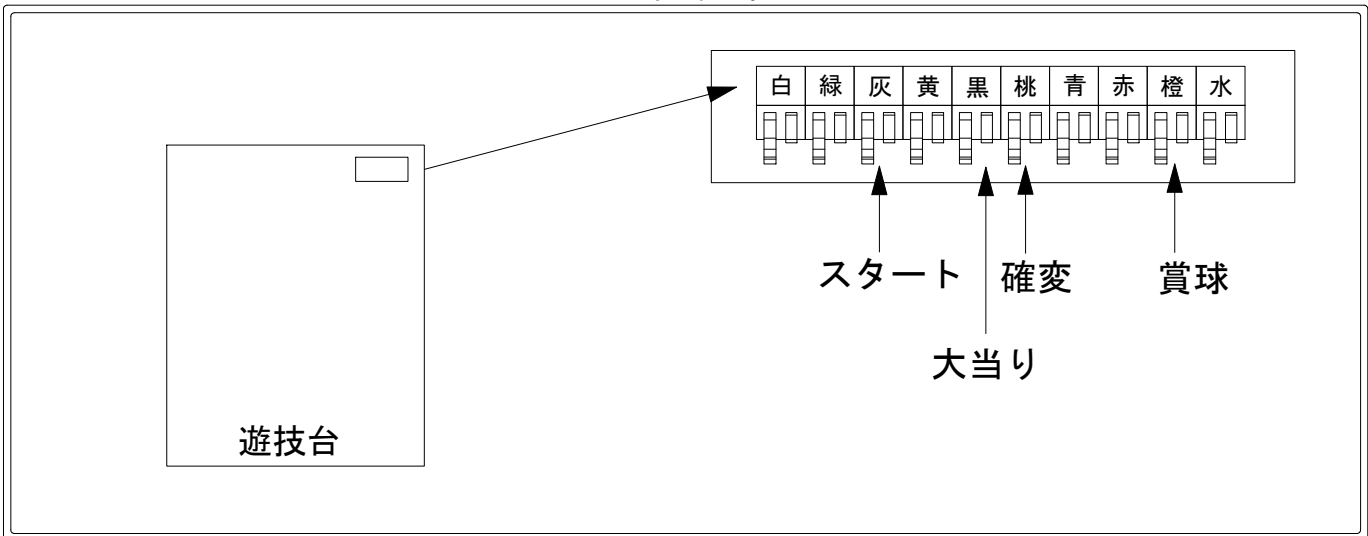

デー太郎（パチンコ） 取付配線資料 2018年03月23日 91-1

メーカー名	京楽		
機種名	CRぱちんこ魔法少女まどか☆マギカ	M3 H2 XM1	
ワンタッチ台接続ハーネス	A	DSH-H001	
賞球入力変換ハーネス	B	DYR-H182	

ハーネス結線図

外部端子板

出力情報

出力名	色	出力内容	時短	大当		
情報1	白	賞球(賞球実数)				
情報2	緑	扉開放				
情報3	灰	スタート				→スタートに接続
情報4	黄	全始動口入賞実数				
情報5	黒	大当り		○		→大当りに接続
情報6	桃	時短	○	○		→確変に接続
情報7	青	中始動口の入賞数				
情報8	赤	異常信号※極性あり				
情報9	橙	賞球予定数				→賞球線に接続
情報10	水	小当り				