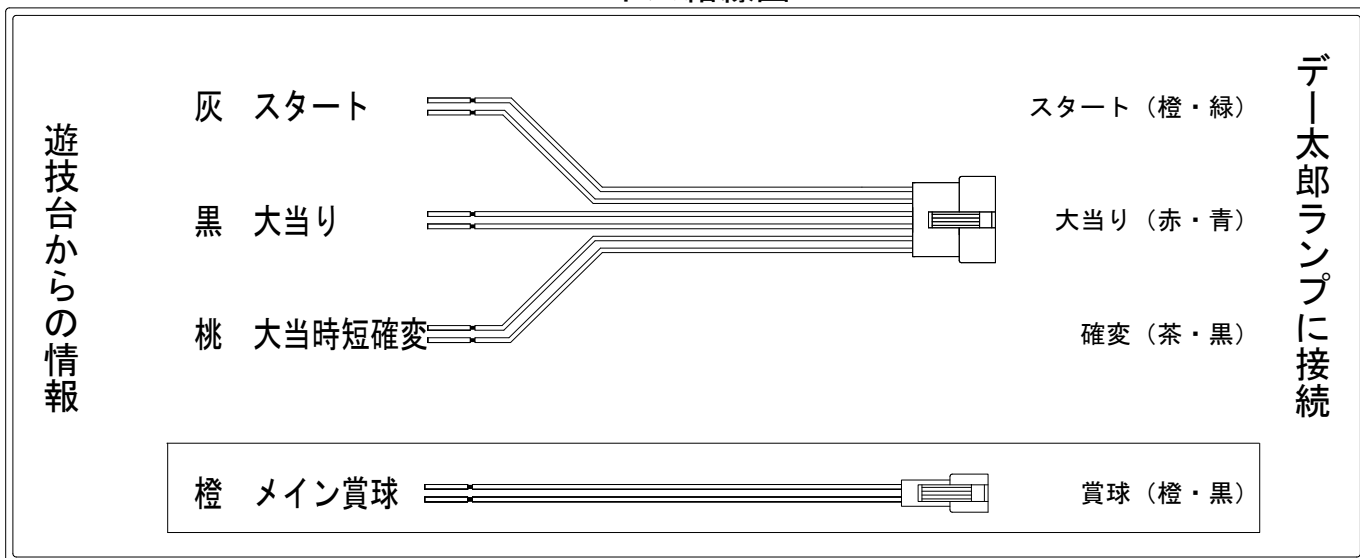

デー太郎（パチンコ） 取付配線資料 2018年02月08日 88-1

メーカー名	オッキー	
機種名	CRぱちんこGANTZ	Z3 Z9
ワンタッチ台接続ハーネス	A	DSH-H001
賞球入力変換ハーネス	B	DYR-H182

ハーネス結線図

外部端子板

出力情報

出力名	色	出力内容	時短	大当	小当	
情報1	白	賞球(賞球実数)				
情報2	緑	扉開放				
情報3	灰	スタート				→スタートに接続
情報4	黄	全始動口入賞				
情報5	黒	大当り、小当り		○	○	→大当りに接続
情報6	桃	大当り、確変、時短	○	○		→確変に接続
情報7	青	下アタッカー入賞				
情報8	赤	異常信号※極性あり				
情報9	橙	賞球予定数(各賞球スイッチを通過し合計10個毎に出力)				→賞球線に接続
情報10	水	特2始動口の入賞実数				

※ホールコン上のBAIは100を超える数値になります。