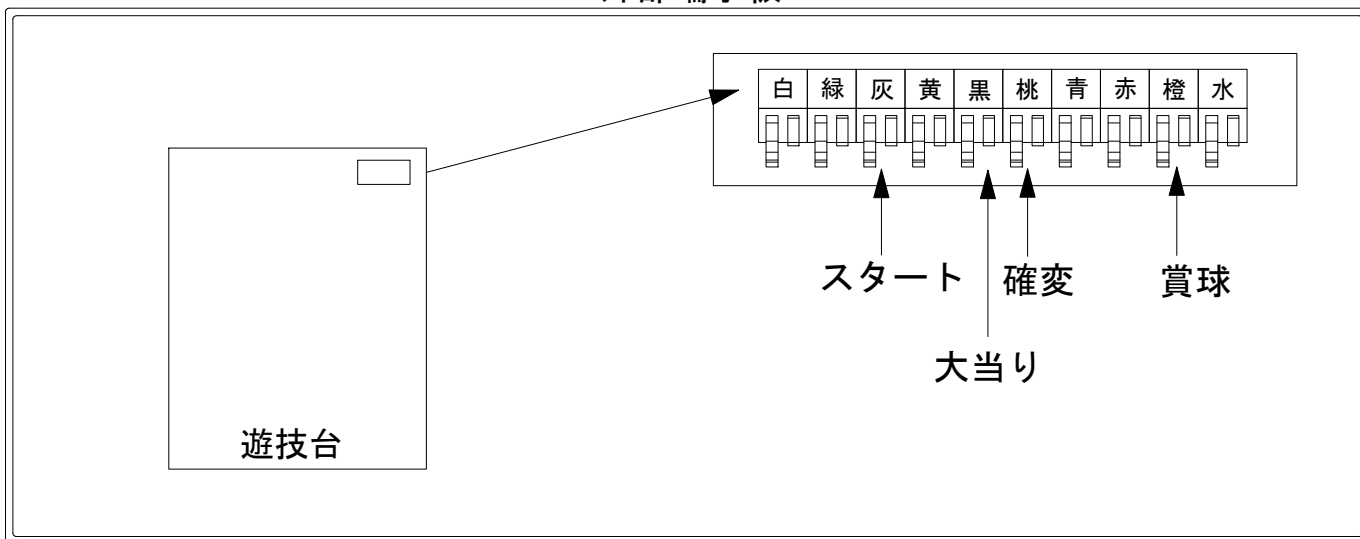

デー太郎（パチンコ） 取付配線資料 2018年02月08日 88-1

メーカー名	オッキー	
機種名	CRぱちんこGANTZ	Z3 Z9
ワンタッチ台接続ハーネス	A	DSH-H001
賞球入力変換ハーネス	B	DYR-H182

ハーネス結線図

外部端子板

出力情報

出力名	色	出力内容	時短	大当	小当	
情報1	白	賞球(賞球実数)				
情報2	緑	扉開放				
情報3	灰	スタート				→スタートに接続
情報4	黄	全始動口入賞				
情報5	黒	大当り、小当り		○	○	→大当りに接続
情報6	桃	大当り、確変、時短	○	○		→確変に接続
情報7	青	下アタッカー入賞				
情報8	赤	異常信号※極性あり				
情報9	橙	賞球予定数(各賞球スイッチを通過し合計10個毎に出力)				→賞球線に接続
情報10	水	特2始動口の入賞実数				

※ホールコン上のBAIは100を超える数値になります。