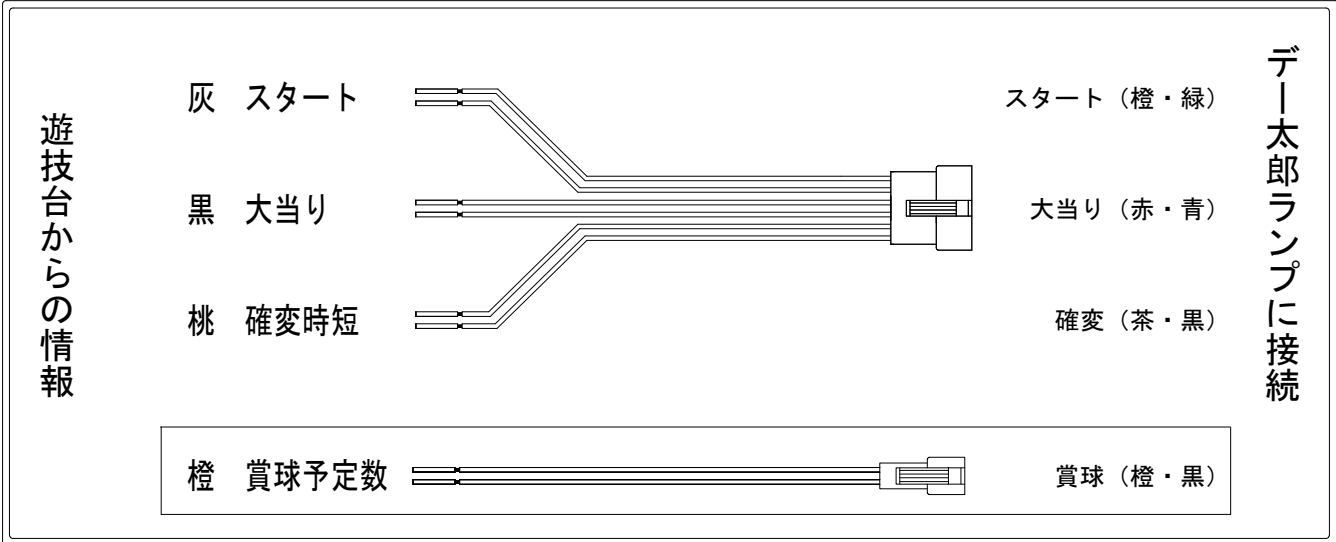

デー太郎（パチンコ） 取付配線資料 2018年09月25日 85-3

メーカー名	京楽	
機種名	CR仮面ライダーフルスロットル _ Z1 99 S4	
ワンタッチ台接続ハーネス	A	DSH-H001
賞球入力変換ハーネス	B	DYR-H182

ハーネス結線図

外部端子板

出力情報

出力名	配線色	出力内容	時短	大当		
情報1	白	賞球(賞球実数)				
情報2	緑	扉開放				
情報3	灰	スタート				→スタートに接続
情報4	黄	全始動口(スタート・電チュー)の入賞実数				
情報5	黒	大当り(全ての当り)		○		→大当りに接続
情報6	桃	確変・時短	○			→確変に接続
情報7	青	中始動口(ヘソ入賞実数)				
情報8	赤	異常信号(異常入賞、異常賞球、磁石エラー、RWMクリア等)				
情報9	橙	賞球予定数(各賞球スイッチを通過し、合計10個毎に出力)				→賞球線に接続
情報10	水	小当り				