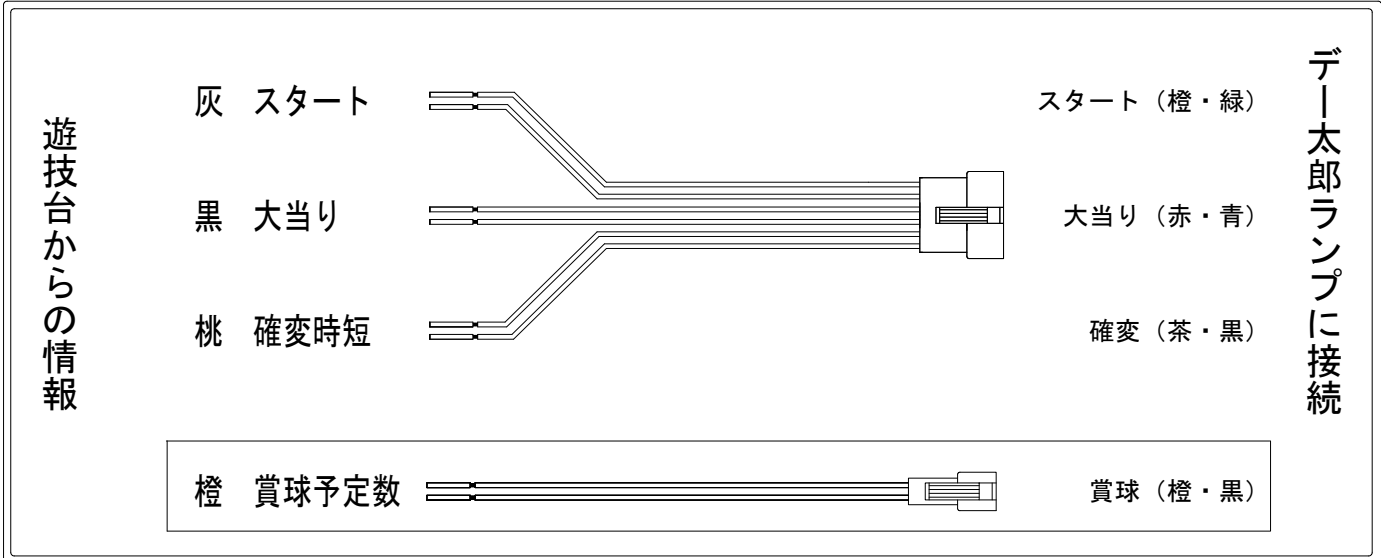

デー太郎（パチンコ） 取付配線資料 2016年11月05日 85-2

メーカー名	京楽	
機種名	CRぱちんこ仮面ライダーフルスロットル _ Z1 99	
ワンタッチ台接続ハーネス	A	DSH-H001
賞球入力変換ハーネス	B	DYR-H182

ハーネス結線図

外部端子板

出力情報

出力名	配線色	出力内容	時短	大当	
情報1	白	賞球(賞球実数)			
情報2	緑	扉開放			
情報3	灰	スタート			→スタートに接続
情報4	黄	全始動口(スタート・電チュー)の入賞実数			
情報5	黒	大当り(全ての当り)		○	→大当りに接続
情報6	桃	確変・時短	○		→確変に接続
情報7	青	右始動口(電チュー入賞実数)			
情報8	赤	異常信号(異常入賞、異常賞球、磁石エラー、RWMクリア等)			
情報9	橙	賞球予定数(各賞球スイッチを通過し、合計10個毎に出力)			→賞球線に接続
情報10	水	異常信号(VATショート開放時の異常入賞)			