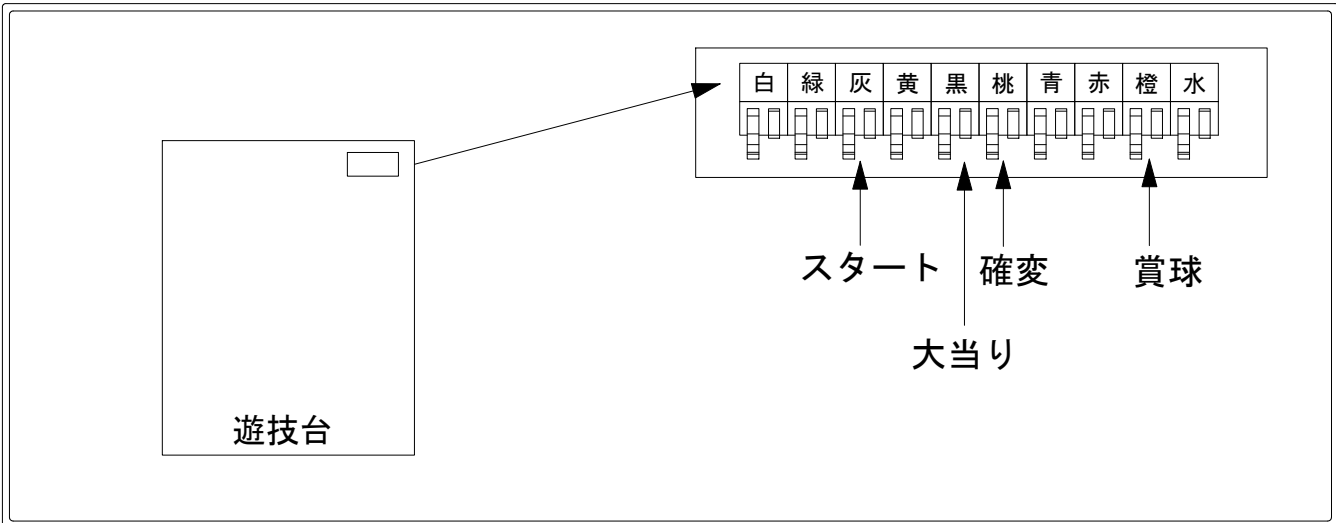

デー太郎（パチンコ） 取付配線資料 2018年09月25日 85-3

メーカー名	京楽	
機種名	CR仮面ライダーフルスロットル _ Z1 99 S4	
ワンタッチ台接続ハーネス	A	DSH-H001
賞球入力変換ハーネス	B	DYR-H182

ハーネス結線図

外部端子板

出力情報

出力名	配線色	出力内容	時短	大当		
情報1	白	賞球(賞球実数)				
情報2	緑	扉開放				
情報3	灰	スタート				→スタートに接続
情報4	黄	全始動口(スタート・電チュー)の入賞実数				
情報5	黒	大当り(全ての当り)		○		→大当りに接続
情報6	桃	確変・時短	○			→確変に接続
情報7	青	中始動口(ヘソ入賞実数)				
情報8	赤	異常信号(異常入賞、異常賞球、磁石エラー、RWMクリア等)				
情報9	橙	賞球予定数(各賞球スイッチを通過し、合計10個毎に出力)				→賞球線に接続
情報10	水	小当り				