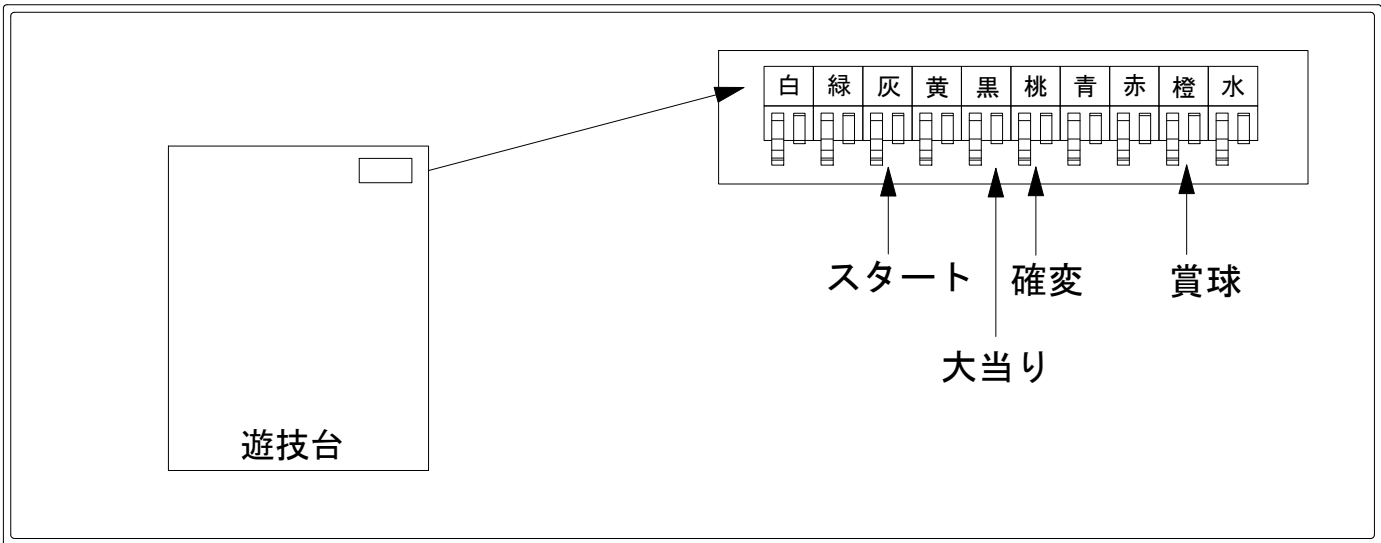

デー太郎（パチンコ） 取付配線資料 2016年11月05日 85-2

メーカー名	京楽	
機種名	CRぱちんこ仮面ライダーフルスロットル _ Z1 99	
ワンタッチ台接続ハーネス	A	DSH-H001
賞球入力変換ハーネス	B	DYR-H182

ハーネス結線図

外部端子板

出力情報

出力名	配線色	出力内容	時短	大当	
情報1	白	賞球(賞球実数)			
情報2	緑	扉開放			
情報3	灰	スタート			→スタートに接続
情報4	黄	全始動口(スタート・電チュー)の入賞実数			
情報5	黒	大当り(全ての当り)		○	→大当りに接続
情報6	桃	確変・時短	○		→確変に接続
情報7	青	右始動口(電チュー入賞実数)			
情報8	赤	異常信号(異常入賞、異常賞球、磁石エラー、RWMクリア等)			
情報9	橙	賞球予定数(各賞球スイッチを通過し、合計10個毎に出力)			→賞球線に接続
情報10	水	異常信号(VATショート開放時の異常入賞)			