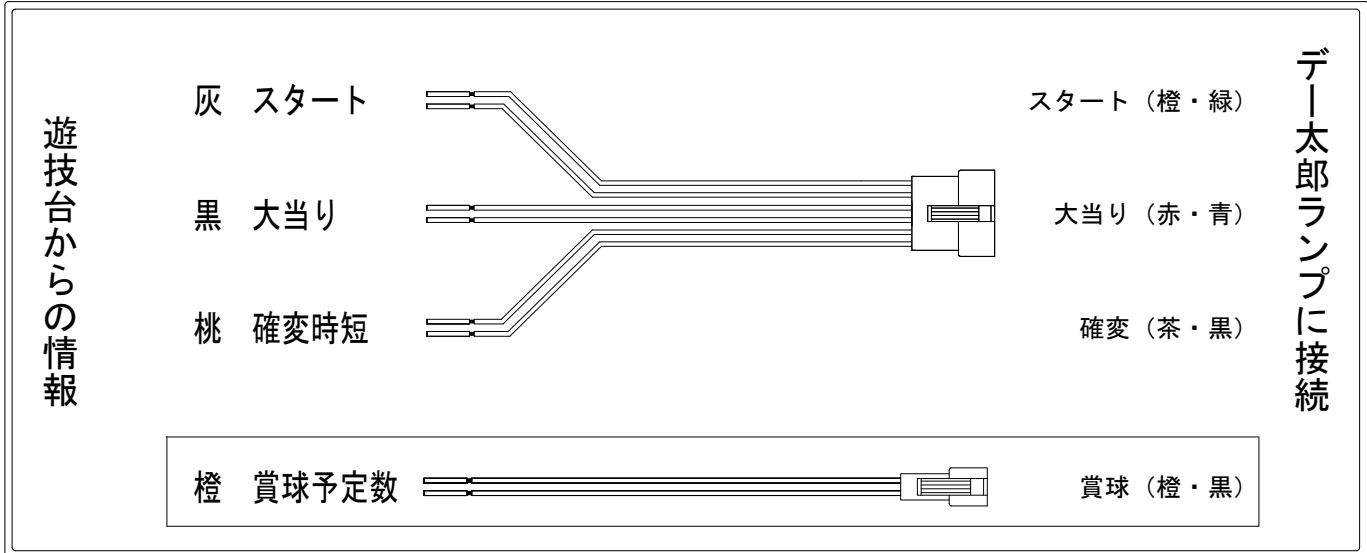

デー太郎（パチンコ） 取付配線資料 2015年05月27日 84

メーカー名	京楽	
機種名	CRぱちんこトランスフォーマー	R2
ワンタッチ台接続ハーネス	A	DSH-H001
賞球入力変換ハーネス	B	DYR-H182

ハーネス結線図

外部端子板

出力情報

出力名	配線色	出力内容	時短	大当		
情報1	白	賞球 (賞球実数)				
情報2	緑	扉開放				
情報3	灰	スタート				→スタートに接続
情報4	黄	全始動口 (スタート・電チュー) の入賞実数				
情報5	黒	大当り (全ての当り)		○		→大当りに接続
情報6	桃	確変・時短	○			→確変に接続
情報7	青	右始動口 (電チュー入賞実数)				
情報8	赤	異常信号 (異常入賞、異常賞球、磁石エラー、RWMクリア等)				
情報9	橙	賞球予定数 (各賞球スイッチを通過し、合計10個毎に出力)				→賞球線に接続
情報10	水	異常信号 (VATショート開放時の異常入賞)				