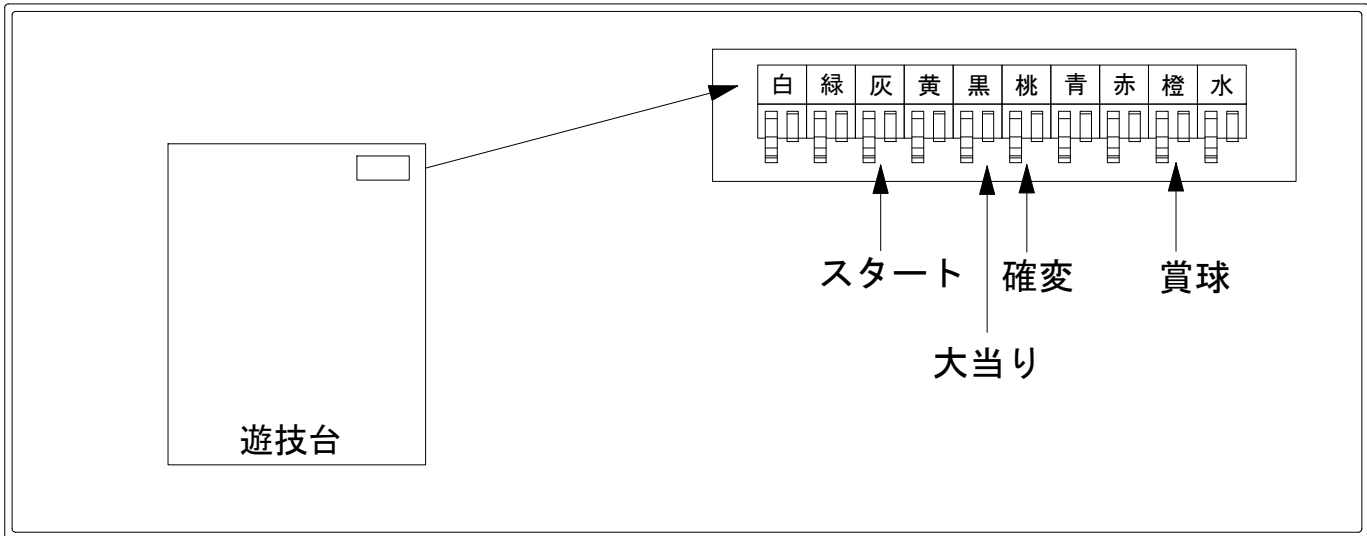

デー太郎（パチンコ） 取付配線資料 2015年05月27日 84

メーカー名	京楽	
機種名	CRぱちんこトランスフォーマー	R2
ワンタッチ台接続ハーネス	A	DSH-H001
賞球入力変換ハーネス	B	DYR-H182

ハーネス結線図

外部端子板

出力情報

出力名	配線色	出力内容	時短	大当		
情報1	白	賞球 (賞球実数)				
情報2	緑	扉開放				
情報3	灰	スタート				→スタートに接続
情報4	黄	全始動口 (スタート・電チュー) の入賞実数				
情報5	黒	大当り (全ての当り)		○		→大当りに接続
情報6	桃	確変・時短	○			→確変に接続
情報7	青	右始動口 (電チュー入賞実数)				
情報8	赤	異常信号 (異常入賞、異常賞球、磁石エラー、RWMクリア等)				
情報9	橙	賞球予定数 (各賞球スイッチを通過し、合計10個毎に出力)				→賞球線に接続
情報10	水	異常信号 (VATショート開放時の異常入賞)				