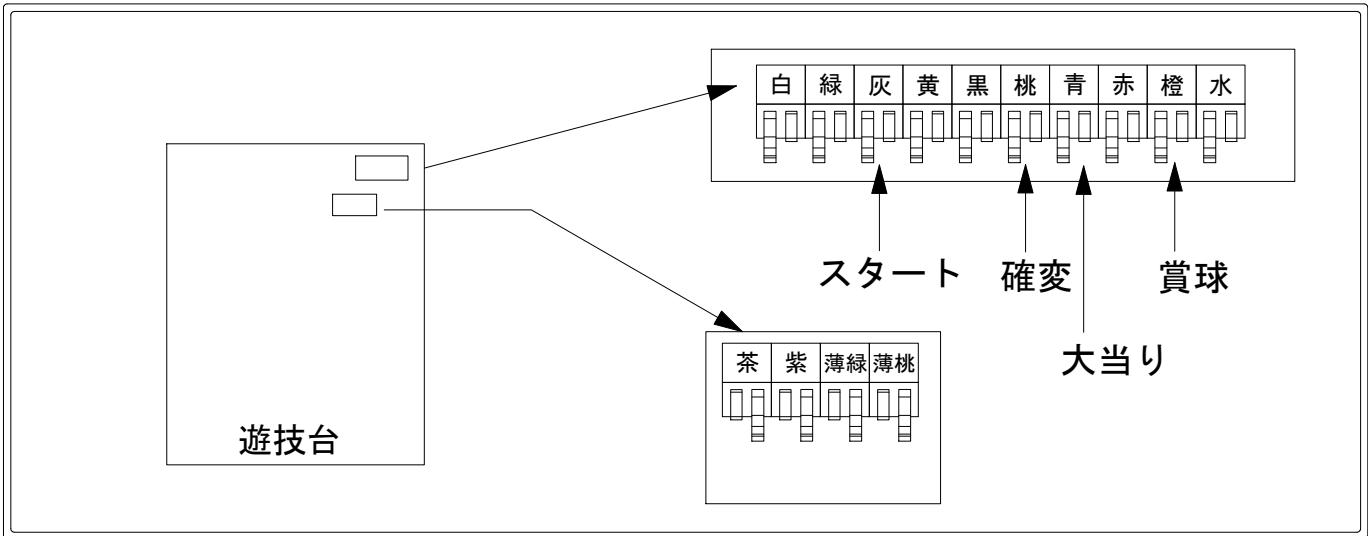

デー太郎（パチンコ） 取付配線資料 2014年1月14日 76-1

メーカー名	京楽		
機種名	CRぱちんこ仮面ライダーV3	H5	L1
ワンタッチ台接続ハーネス	A	DSH-H001	
賞球入力変換ハーネス	B	DYR-H182	

ハーネス結線図

外部端子板

出力情報

出力名	配線色	出力内容	時短	大当り		
				※1	※2	小当
情報1	(白)	賞球 (賞球実数)				
情報2	(緑)	扉開放中				
情報3	(灰)	スタート				
情報4	(黄)	全始動口(スタート・電チュー)の入賞実数				
情報5	(黒)	大当り(小当り含む全大当り)		○	○	○
情報6	(桃)	確変・時短	○	○		
情報7	(青)	大当り(小当り除く全大当り)		○	○	
情報8	(赤)	異常信号(異常入賞、異常賞球、磁石エラー、RWMクリア等)				
情報9	(橙)	賞球予定数(各賞球スイッチを通過し、合計10個毎に出力)				
情報10	(水)	大当り(時短付大当り)		○		
情報11	(茶)	未使用				
情報12	(紫)	未使用				
情報13	(薄緑)	未使用				
情報14	(濃桃)	未使用				

→スタートに接続

→確変に接続

→大当りに接続

→賞球線に接続

※1→電サポ付きの大当り

※2→電サポ無しの大当り