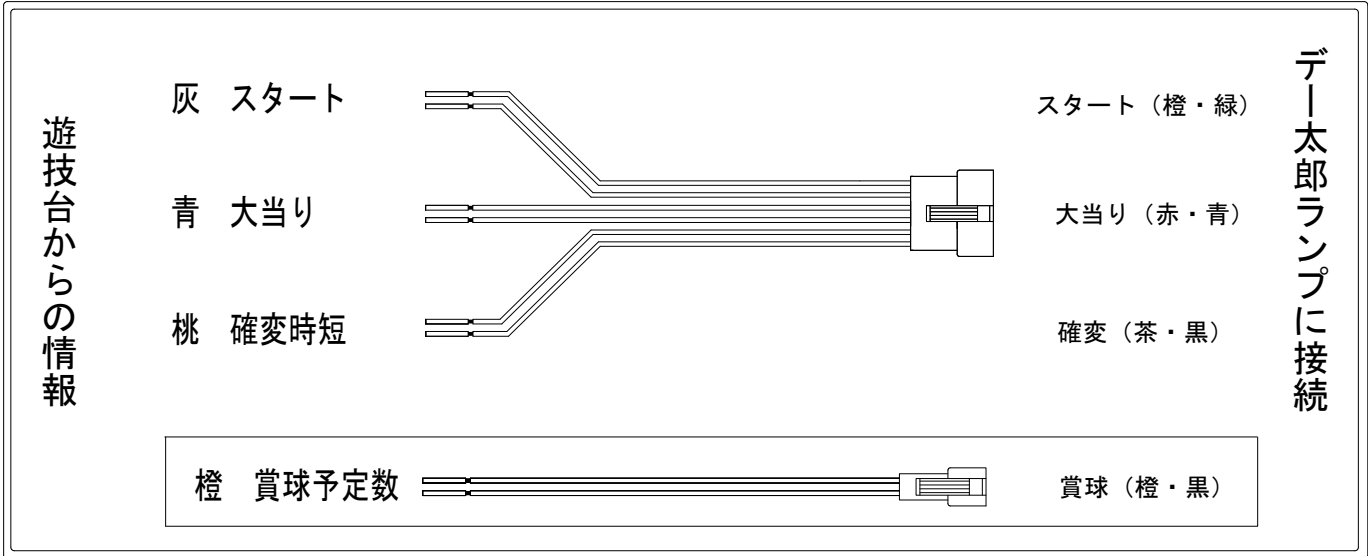

デー太郎（パチンコ） 取付配線資料 2014年1月14日 76-1

メーカー名	京楽		
機種名	CRぱちんこ仮面ライダーV3	H5	L1
ワンタッチ台接続ハーネス	A	DSH-H001	
賞球入力変換ハーネス	B	DYR-H182	

ハーネス結線図

外部端子板

出力情報

出力名	配線色	出力内容	時短	大当り		
				※1	※2	小当
情報1	(白)	賞球 (賞球実数)				
情報2	(緑)	扉開放中				
情報3	(灰)	スタート				
情報4	(黄)	全始動口(スタート・電チュー)の入賞実数				
情報5	(黒)	大当り(小当り含む全大当り)		○	○	○
情報6	(桃)	確変・時短	○	○		
情報7	(青)	大当り(小当り除く全大当り)		○	○	
情報8	(赤)	異常信号(異常入賞、異常賞球、磁石エラー、RWMクリア等)				
情報9	(橙)	賞球予定数(各賞球スイッチを通過し、合計10個毎に出力)				
情報10	(水)	大当り(時短付大当り)		○		
情報11	(茶)	未使用				
情報12	(紫)	未使用				
情報13	(薄緑)	未使用				
情報14	(濃桃)	未使用				

→スタートに接続

→確変に接続

→大当りに接続

→賞球線に接続

※1→電サポ付きの大当り

※2→電サポ無しの大当り