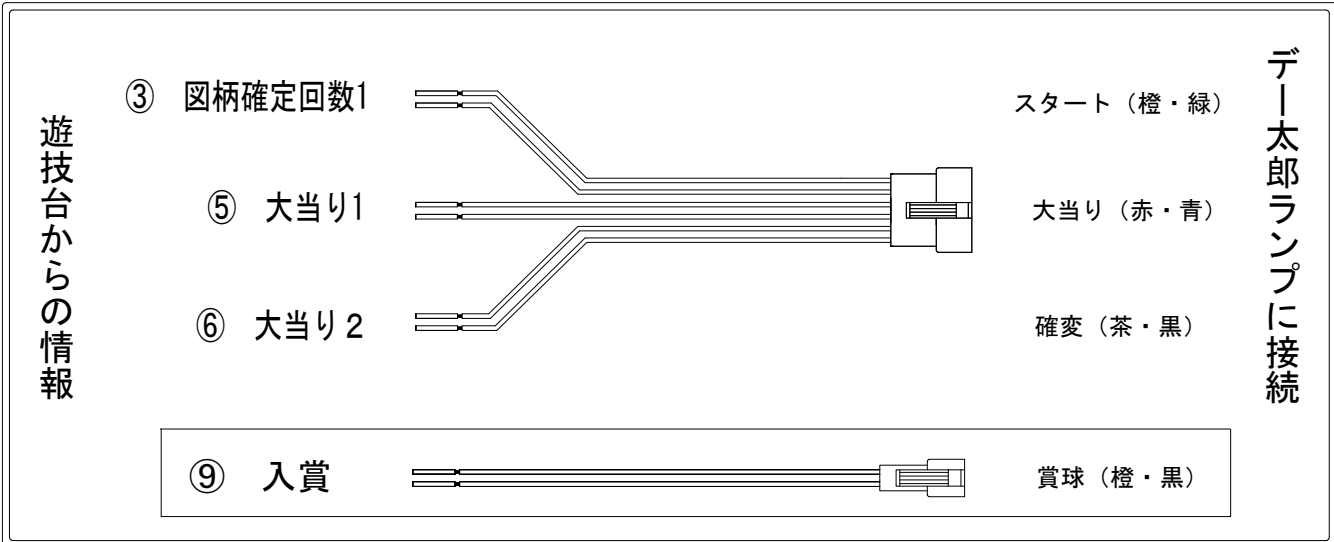

デー太郎（パチンコ） 取付配線資料 2012年11月12日 70

メーカー名	京楽	
機種名	CRぱちんこ必殺仕事人 桜花乱舞	
ワンタッチ台接続ハーネス	A	DSH-H001
賞球入力変換ハーネス	B	DYR-H182

ハーネス結線図

外部端子板

出力情報

出力名	配線色	出力内容	確変時短	大当り	
情報1	(白)	賞球（賞球実数）			
情報2	(緑)	扉開放中に出力			
情報3	(灰)	スタート			→スタートに接続
情報4	(黄)	全始動口（スタート・電チュー）の入賞実数			
情報5	(黒)	大当り		○	→大当りに接続
情報6	(桃)	確変・時短出力	○	○	→確変に接続
情報7	(青)	上始動口（機種識別信号）の入賞実数			
情報8	(赤)	機種識別信号			
情報9	(橙)	賞球予定数（各賞球スイッチを通過し、合計10個毎に出力）			→賞球線に接続
情報10	(水)	異常信号（異常入賞、異常賞球、磁気エラー、RWMクリアー等）			