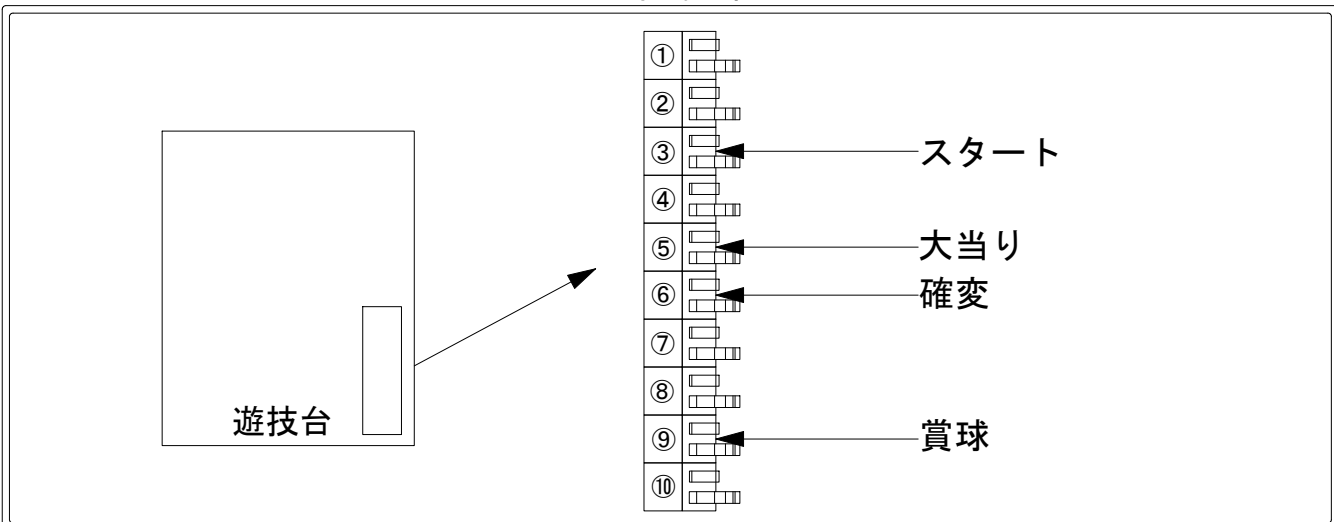

デー太郎（パチンコ） 取付配線資料 2012年11月12日 70

メーカー名	京楽	
機種名	CRぱちんこ必殺仕事人 桜花乱舞	
ワンタッチ台接続ハーネス	A	DSH-H001
賞球入力変換ハーネス	B	DYR-H182

ハーネス結線図

外部端子板

出力情報

出力名	配線色	出力内容	確変時短	大当り	
情報1	(白)	賞球（賞球実数）			
情報2	(緑)	扉開放中に出力			
情報3	(灰)	スタート			→スタートに接続
情報4	(黄)	全始動口（スタート・電チュー）の入賞実数			
情報5	(黒)	大当り		○	→大当りに接続
情報6	(桃)	確変・時短出力	○	○	→確変に接続
情報7	(青)	上始動口（機種識別信号）の入賞実数			
情報8	(赤)	機種識別信号			
情報9	(橙)	賞球予定数（各賞球スイッチを通過し、合計10個毎に出力）			→賞球線に接続
情報10	(水)	異常信号（異常入賞、異常賞球、磁気エラー、RWMクリアー等）			