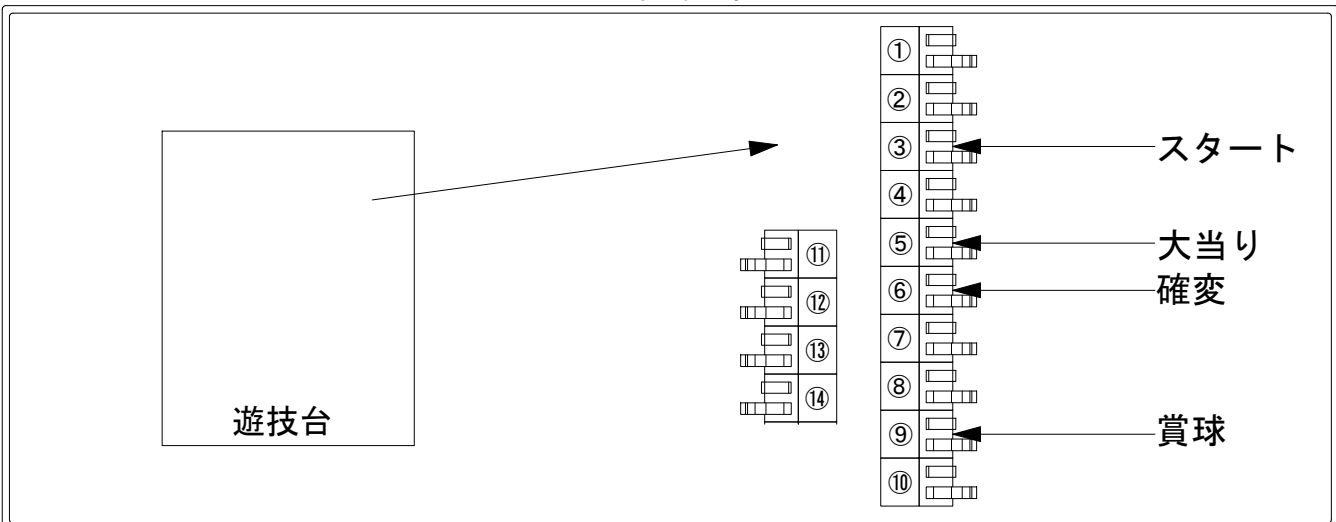

デー太郎（パチンコ） 取付配線資料 2012年8月3日 68

メーカー名	京楽	
機種名	CRぱちんこAKB48	V8
ワンタッチ台接続ハーネス	A	DSH-H001
賞球入力変換ハーネス	B	DYR-H182

ハーネス結線図

外部端子板

出力情報

出力名	配線色	出力内容	時短	大当		
情報1	(白)	賞球（賞球実数）				
情報2	(緑)	扉開放中に出力				
情報3	(灰)	スタート				→スタートに接続
情報4	(黄)	全始動口（スタート・電チュー）の入賞実数				
情報5	(黒)	大当り		○		→大当りに接続
情報6	(桃)	時短	○	○		→確変に接続
情報7	(青)	上始動口（スタート）の入賞実数				
情報8	(赤)	機種識別信号				
情報9	(橙)	賞球予定数（各賞球スイッチを通過し、合計10個毎に出力）				→賞球線に接続
情報10	(水)	異常信号（異常入賞、異常賞球、磁気エラー、RWMクリアー等）				
情報11	(茶)	異常信号（通常時のV入賞回数）				
情報12	(紫)	羽根アタッカーの開放回数				
情報13	(薄緑)	羽根アタッカーの入賞実数				
情報14	(濃桃)	異常信号（V入賞口・羽根アタッカーの排出異常エラー）				