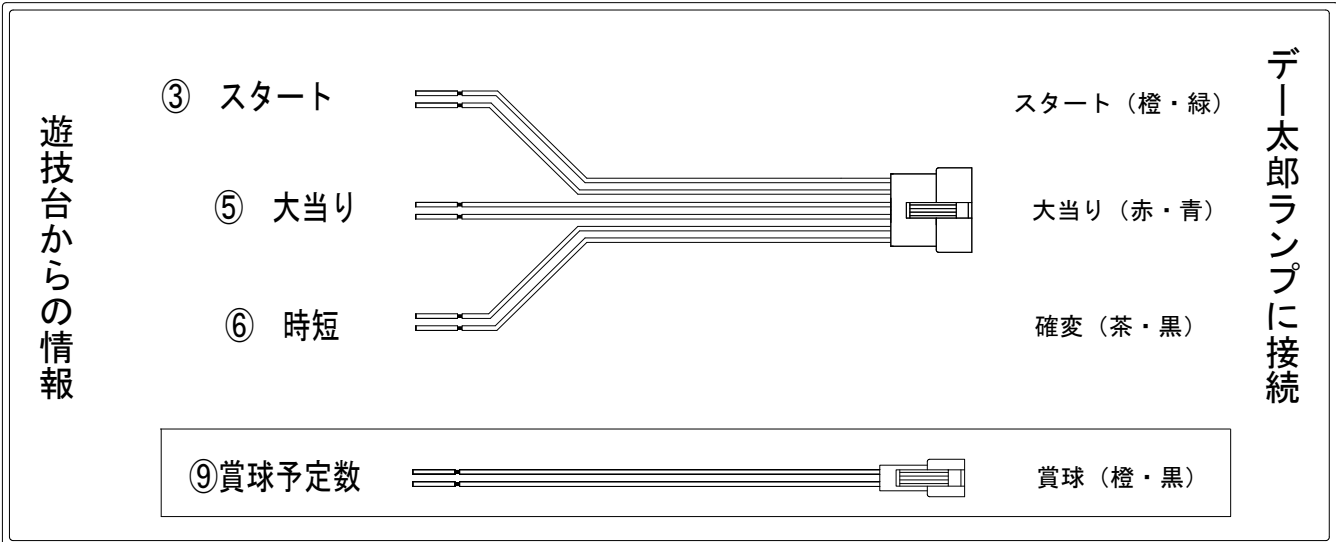

デー太郎（パチンコ） 取付配線資料 2012年8月3日 68

メーカー名	京楽	
機種名	CRぱちんこAKB48	V8
ワンタッチ台接続ハーネス	A	DSH-H001
賞球入力変換ハーネス	B	DYR-H182

ハーネス結線図

外部端子板

出力情報

出力名	配線色	出力内容	時短	大当		
情報1	(白)	賞球（賞球実数）				
情報2	(緑)	扉開放中に出力				
情報3	(灰)	スタート				→スタートに接続
情報4	(黄)	全始動口（スタート・電チュー）の入賞実数				
情報5	(黒)	大当り		○		→大当りに接続
情報6	(桃)	時短	○	○		→確変に接続
情報7	(青)	上始動口（スタート）の入賞実数				
情報8	(赤)	機種識別信号				
情報9	(橙)	賞球予定数（各賞球スイッチを通過し、合計10個毎に出力）				→賞球線に接続
情報10	(水)	異常信号（異常入賞、異常賞球、磁気エラー、RWMクリアー等）				
情報11	(茶)	異常信号（通常時のV入賞回数）				
情報12	(紫)	羽根アタッカーの開放回数				
情報13	(薄緑)	羽根アタッカーの入賞実数				
情報14	(濃桃)	異常信号（V入賞口・羽根アタッカーの排出異常エラー）				