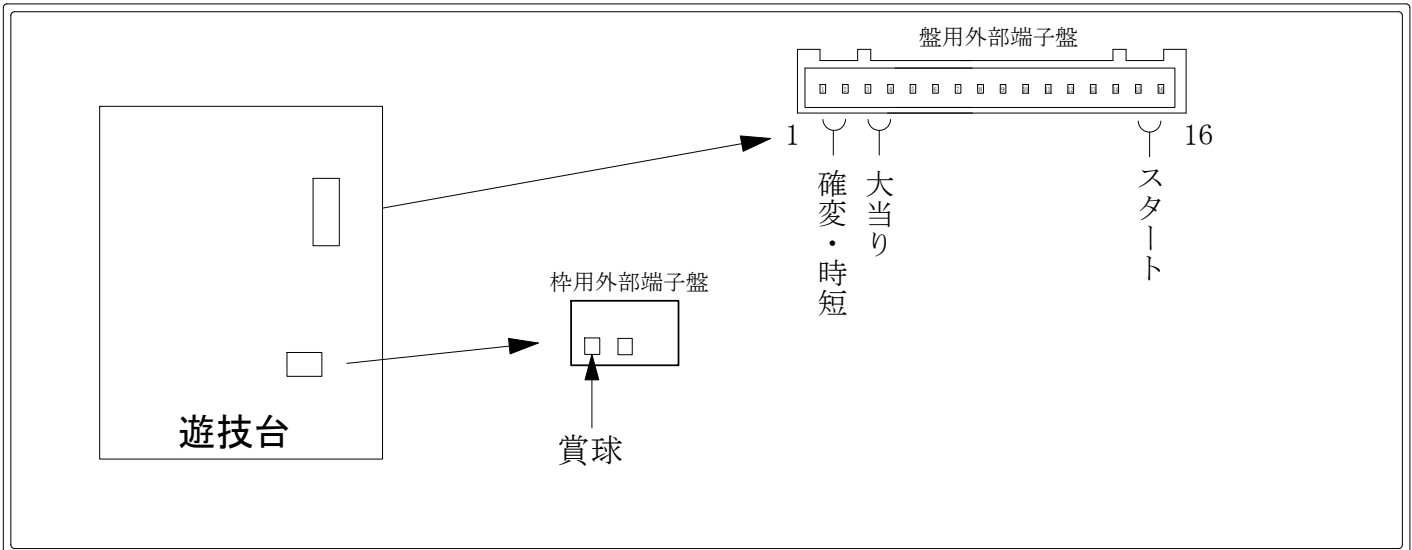

メーカー名	京楽	
機種名	CRAびっくりぱちんこあしたのジョー Light Version LC1	
ワンタッチ台接続ハーネス	AB	DSH-H012
賞球入力変換ハーネス	D	DYR-H184

ハーネス結線図

外部端子板

出力情報

出力名	配線色	出力内容	変動時間短縮	大当り			
				15R	5R	1R	
情報1	(茶)	大当り・確変・時短	○	○	○	○	→確変に接続
情報2	(赤)	大当り (15R・5R・1R)		○	○	○	→大当りに接続
情報3	(橙)	全始動口					
情報4	(黄)	1R大当り				○	
情報5	(緑)	確変・時短 (1R大当りを除く)	○	○	○		
情報6	(青)	大当り (15R・5R)		○	○		
情報7	(紫)	異常信号					
情報8	(灰)	スタート					→スタートに接続
賞球	(白)	賞球出力					→賞球線に接続
扉開放	(青)	扉開放中に出力					

※始動口や異常信号等の出力内容を使用する場合は「入力変換追加ハーネスC」（別売）を接続して使用して下さい。