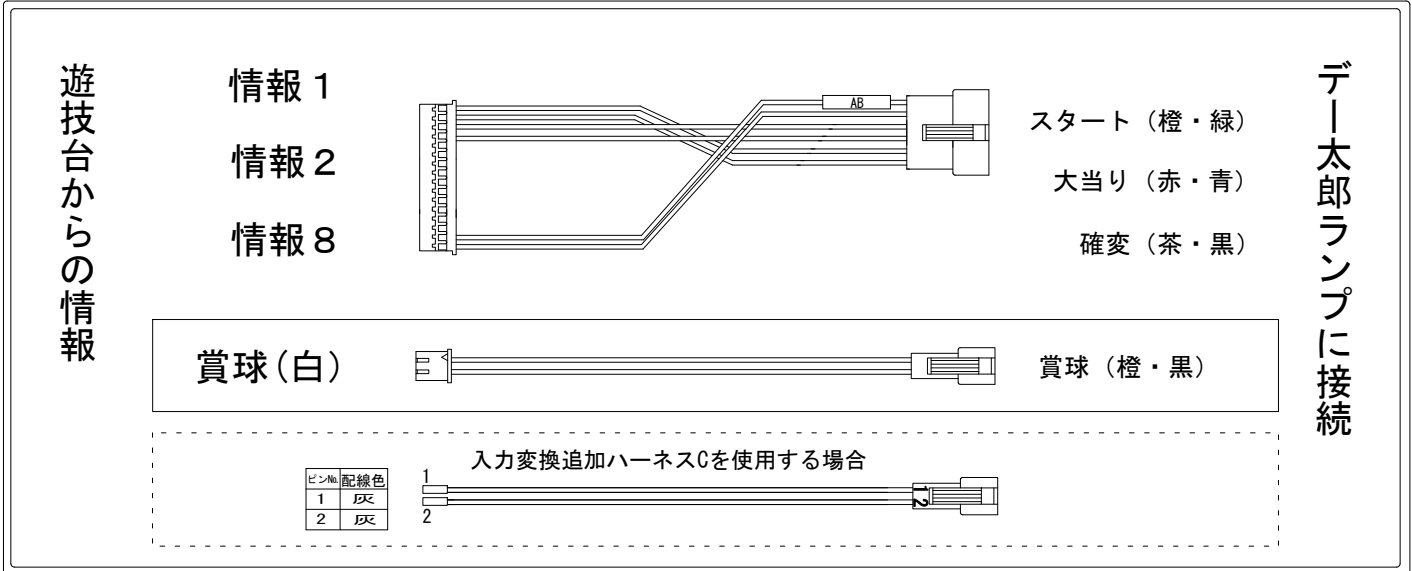

メーカー名	京楽	
機種名	CRAびっくりぱちんこあしたのジョー Light Version LC1	
ワンタッチ台接続ハーネス	AB	DSH-H012
賞球入力変換ハーネス	D	DYR-H184

ハーネス結線図

外部端子板

出力情報

出力名	配線色	出力内容	変動時間短縮	大当り			
				15R	5R	1R	
情報1	(茶)	大当り・確変・時短	○	○	○	○	→確変に接続
情報2	(赤)	大当り (15R・5R・1R)		○	○	○	→大当りに接続
情報3	(橙)	全始動口					
情報4	(黄)	1R大当り				○	
情報5	(緑)	確変・時短 (1R大当りを除く)	○	○	○		
情報6	(青)	大当り (15R・5R)		○	○		
情報7	(紫)	異常信号					
情報8	(灰)	スタート					→スタートに接続
賞球	(白)	賞球出力					→賞球線に接続
扉開放	(青)	扉開放中に出力					

※始動口や異常信号等の出力内容を使用する場合は「入力変換追加ハーネスC」（別売）を接続して使用して下さい。