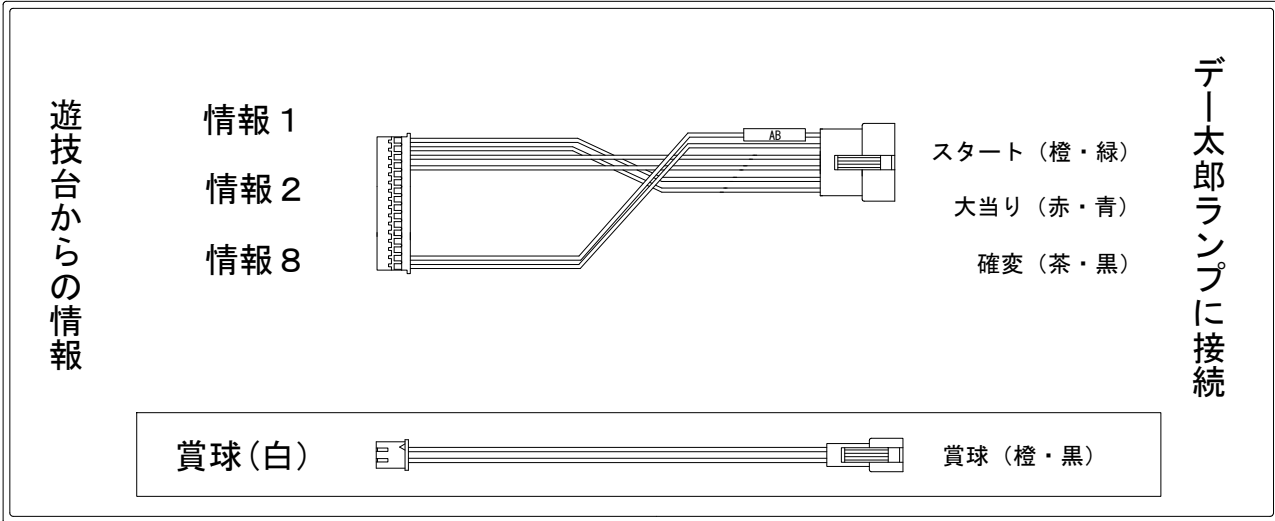

デー太郎（パチンコ） 取付配線資料 2009年9月17日 39

メーカー名	京楽		
機種名	CRぱちんこ仮面ライダーMAX EDITION (小当り・潜伏確変出力あり仕様)		
ワンタッチ台接続ハーネス	AB	DSH-H012	
賞球入力変換ハーネス	D	DYR-H184	

ハーネス結線図

外部端子板

出力情報

出力名	配線色	出力内容	変動時間短縮	大当り			
				14R	潜伏	小当	
情報1	(茶)	確変・時短・小当り	○	○	○	○	→確変に接続
情報2	(赤)	大当り (14R・潜伏・小当り)		○	○	○	→大当りに接続
情報3	(橙)	全始動口					
情報4	(黄)	潜伏確変・小当り			○	○	
情報5	(緑)	確変・時短	○	○			※1
情報6	(青)	大当り (潜伏と小当りを除く)		○			※1
情報7	(紫)	異常信号					
情報8	(灰)	スタート					→スタートに接続
賞球	(白)	賞球出力					→賞球線に接続
扉開放	(青)	扉開放中に出力					

※1 小当り・潜伏を大当りにカウントしたくない場合はワンタッチ台接続ハーネスAMを使用してください。