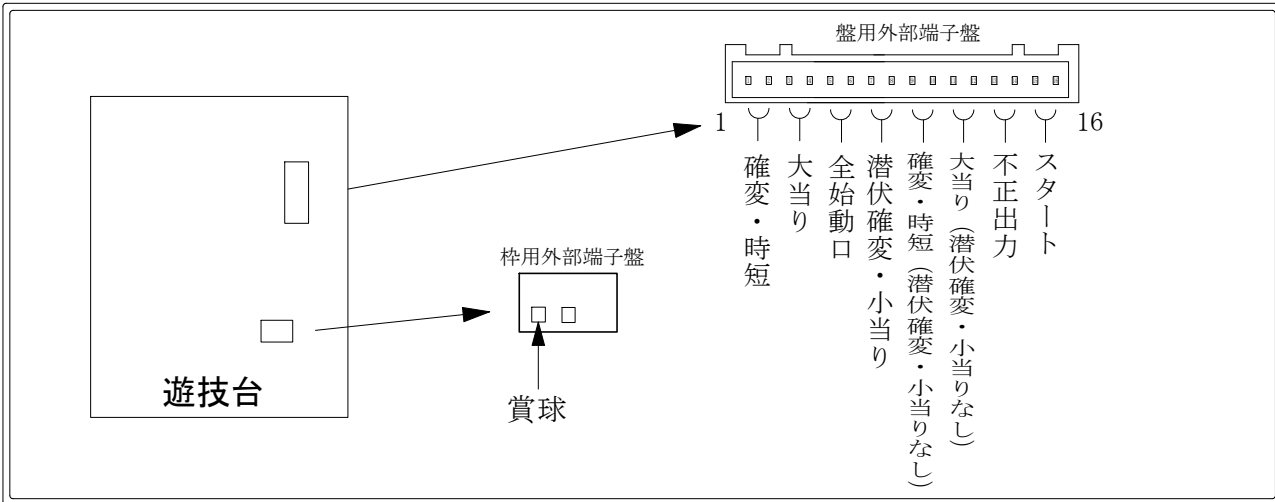

デー太郎（パチンコ） 取付配線資料 2009年9月17日 39

メーカー名	京楽		
機種名	CRぱちんこ仮面ライダーMAX EDITION (小当り・潜伏確変出力あり仕様)		
ワンタッチ台接続ハーネス	AB	DSH-H012	
賞球入力変換ハーネス	D	DYR-H184	

ハーネス結線図

外部端子板

出力情報

出力名	配線色	出力内容	変動時間短縮	大当り			
				14R	潜伏	小当	
情報1	(茶)	確変・時短・小当り	○	○	○	○	→確変に接続
情報2	(赤)	大当り (14R・潜伏・小当り)		○	○	○	→大当りに接続
情報3	(橙)	全始動口					
情報4	(黄)	潜伏確変・小当り			○	○	
情報5	(緑)	確変・時短	○	○			※1
情報6	(青)	大当り (潜伏と小当りを除く)		○			※1
情報7	(紫)	異常信号					
情報8	(灰)	スタート					→スタートに接続
賞球	(白)	賞球出力					→賞球線に接続
扉開放	(青)	扉開放中に出力					

※1 小当り・潜伏を大当りにカウントしたくない場合はワンタッチ台接続ハーネスAMを使用してください。