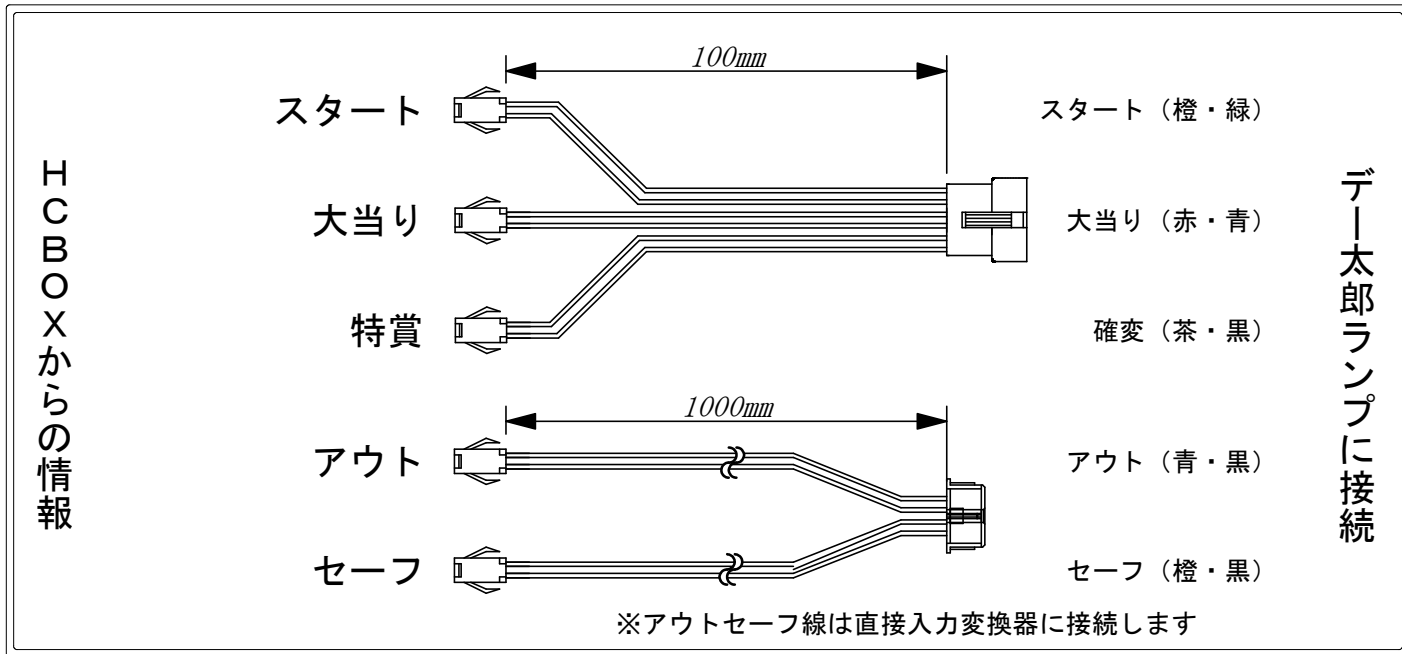

# デー太郎（パチンコ） 取付配線資料 2024年10月01日 134

メーカー名	京楽	
機種名	e 乃木坂46Ⅱ	B4
ワンタッチ台接続ハーネス	入力変換ワンタッチハーネス	DSH-H018
アウトセーフ	アウトセーフ入力ハーネス	DYR-H482

## ハーネス結線図

## HCBOX出力情報

端子番号	出力情報	内容		
コネクタ1	1	発射数	発射球データ10球で1パルス出力	→アウト線に接続 →セーフ線に接続
	2	賞球	枠制御で管理している賞球データ10球で1パルス出力	
	3	扉開放	扉開放状態の時にON出力	→スタートに接続
	4	不正	主制御及び枠制御で不正検出時にON出力 コンプリート作動時にON出力	
	5	図柄確定回数	特図(1、2)の図柄確定および特電作動口有効入賞で1パルス出力	
	6	全始動口入賞	特図(1、2)入賞1球で1パルス出力	→大当りに接続 →確変に接続
	7	始動口1	特図(1、2)入賞1球で1パルス出力	
	8	未使用		
	9	大当り1	全ての大当り、小当り(小当りAT開放から)中出力	
	10	大当り・小当り中+時短・有利状態中	全ての大当り・小当り+右打ち中+Cタイム終了まで出力	
	11	未使用		
	12	時短・有利状態中	右打ち中+Cタイム終了まで出力 ※条件装置作動中を除く	
	13	未使用		
コネクタ2	14	遊技機エラー	主制御及び枠制御で遊技機エラー時にON出力	
	15	未使用		
	16	役物入賞個数	役物(大入賞口)入賞1球で1パルス出力	
	17	V通過	V通過で1パルス出力	
	18	大当り2	全ての大当り・小当り(小当りAT開放から)中出力	
	19	未使用		
	20	未使用		
	21	未使用		
	22	未使用		