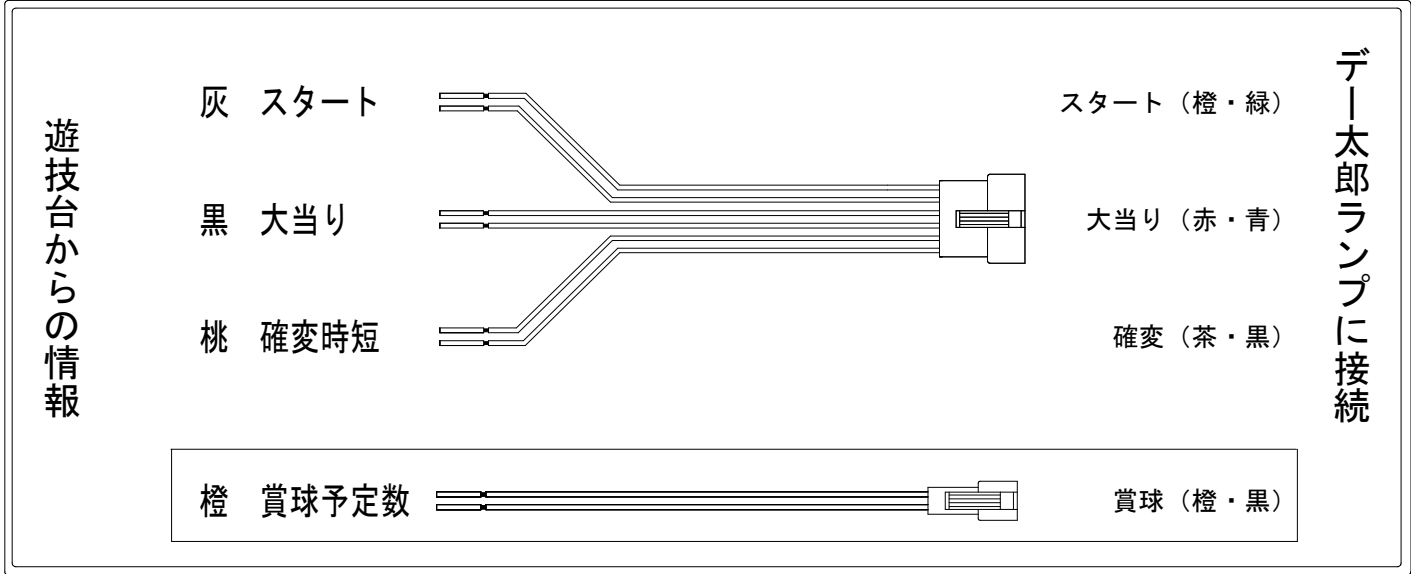

# デー太郎（パチンコ） 取付配線資料 2024年07月02日 132

メーカー名	京楽		
機種名	Pアズールレーン THE ANIMATION 異次元トリガー M4		
ワンタッチ台接続ハーネス	A	DSH-H001	
賞球入力変換ハーネス	B	DYR-H182	

ハーネス結線図

外部端子板

出力情報

出力名	色	出力内容	大当	時短	
情報1	白	賞球			
情報2	緑	扉開放			
情報3	灰	スタート			→スタートに接続
情報4	黄	全始動口入賞数			
情報5	黒	大当り	○		→大当りに接続
情報6	桃	大当り・時短(普図時短含む)	○	○	→確変に接続
情報7	青	中始動口(ヘソ)入賞実数			
情報8	赤	異常信号 ※極性あり			
情報9	橙	賞球予定数			→賞球線に接続
情報10	水色	アウト			
情報11	茶	電チュー入賞実数			
情報12	紫	普図作動入賞口(右下)入賞実数			
情報13	薄緑	小当り			
情報14	濃桃	ラッキートリガー中			