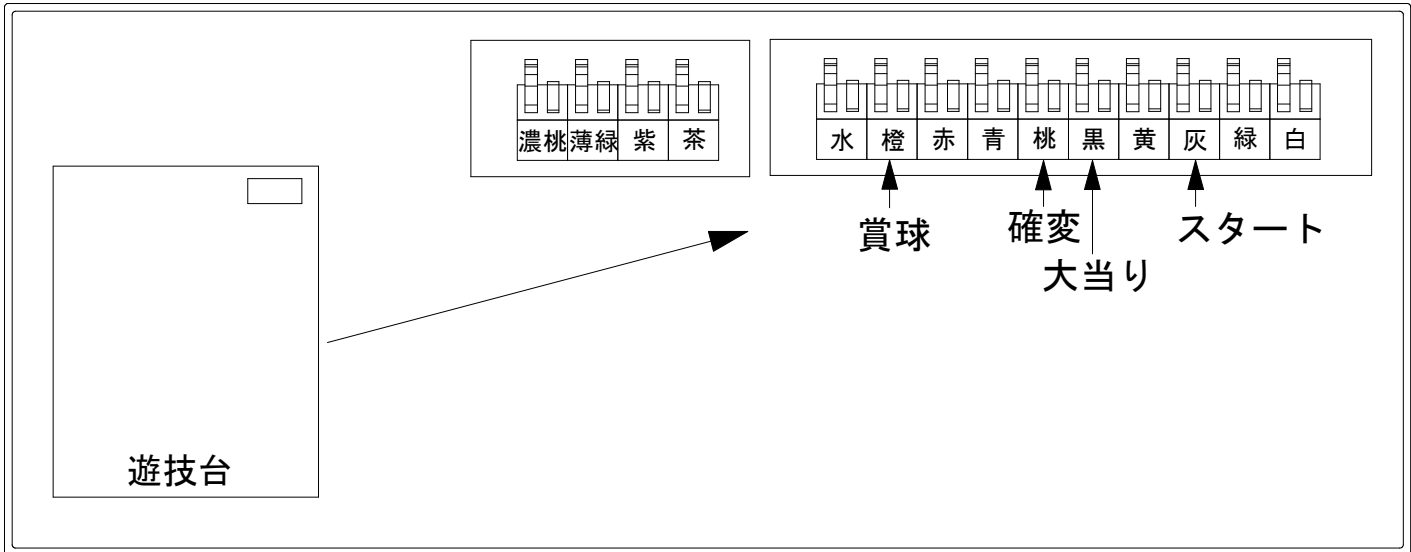

# デー太郎（パチンコ） 取付配線資料 2024年07月02日 132

メーカー名	京楽		
機種名	Pアズールレーン THE ANIMATION 異次元トリガー M4		
ワンタッチ台接続ハーネス	A	DSH-H001	
賞球入力変換ハーネス	B	DYR-H182	

ハーネス結線図

外部端子板

出力情報

出力名	色	出力内容	大当	時短	
情報1	白	賞球			
情報2	緑	扉開放			
情報3	灰	スタート			→スタートに接続
情報4	黄	全始動口入賞数			
情報5	黒	大当り	○		→大当りに接続
情報6	桃	大当り・時短(普図時短含む)	○	○	→確変に接続
情報7	青	中始動口(ヘソ)入賞実数			
情報8	赤	異常信号 ※極性あり			
情報9	橙	賞球予定数			→賞球線に接続
情報10	水色	アウト			
情報11	茶	電チュー入賞実数			
情報12	紫	普図作動入賞口(右下)入賞実数			
情報13	薄緑	小当り			
情報14	濃桃	ラッキートリガー中			