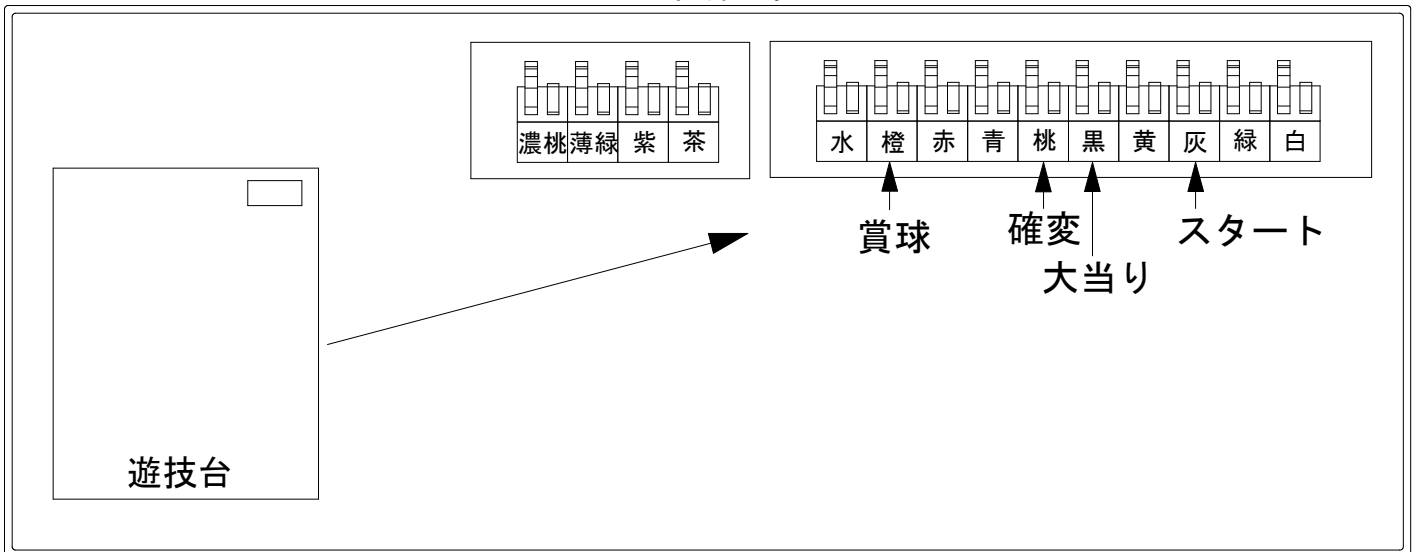

デー太郎（パチンコ） 取付配線資料 2024年05月27日 131

メーカー名	京楽	
機種名	P魔法少女まどか☆マギカ3	LM3
ワンタッチ台接続ハーネス	A	DSH-H001
賞球入力変換ハーネス	B	DYR-H182

ハーネス結線図

外部端子板

出力情報

出力名	色	出力内容	大当	時短
情報1	白	賞球		
情報2	緑	扉開放		
情報3	灰	スタート		
情報4	黄	全始動口入賞数		
情報5	黒	大当り・小当り ※小当り図柄確定後に信号がON	○	
情報6	桃	大当り・小当り・時短・特2作動中 ※小当り図柄確定後に信号がON	○	○
情報7	青	中始動口(ヘソ)入賞実数		
情報8	赤	異常信号 ※極性あり		
情報9	橙	賞球予定数		
情報10	水色	アウト		
情報11	茶	電チュー入賞実数		
情報12	紫	大当り・小当り ※小当りの場合、V入賞時に信号がON	○	
情報13	薄緑	小当り		
情報14	濃桃	ラッキートリガー中(ラッキートリガー状態中の大当り含む)		

→スタートに接続
→大当りに接続
→確変に接続
→賞球線に接続