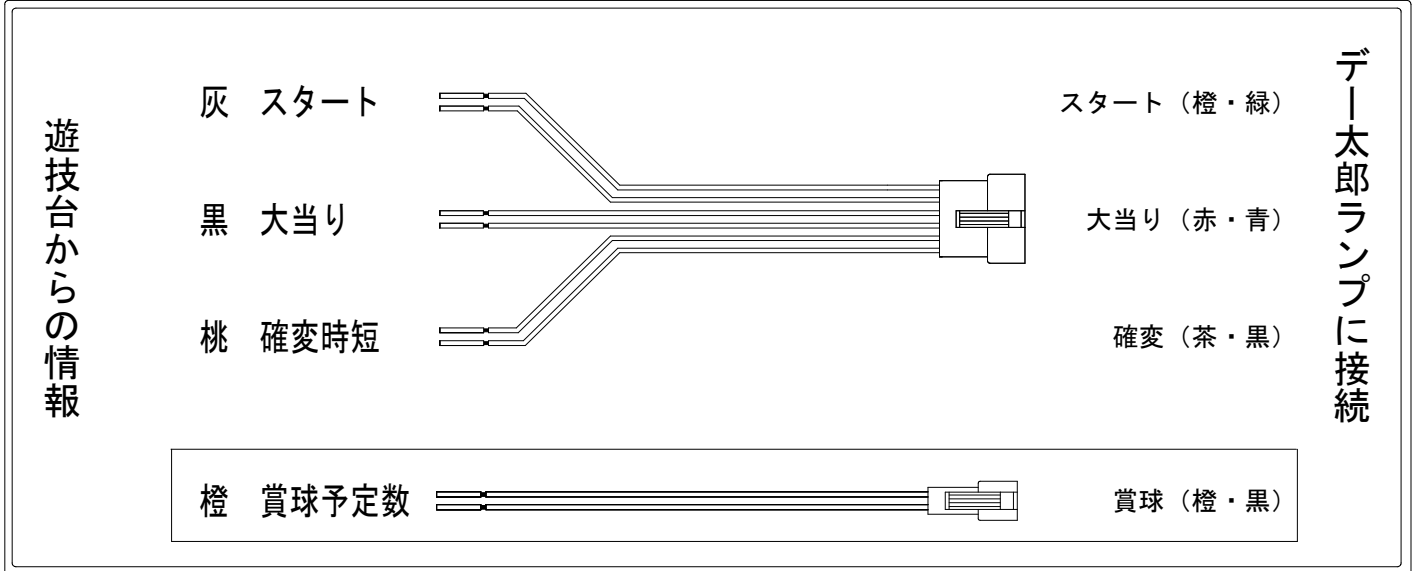

デー太郎（パチンコ） 取付配線資料 2024年05月27日 131

メーカー名	京楽	
機種名	P魔法少女まどか☆マギカ3	LM3
ワンタッチ台接続ハーネス	A	DSH-H001
賞球入力変換ハーネス	B	DYR-H182

ハーネス結線図

外部端子板

出力情報

出力名	色	出力内容	大当	時短
情報1	白	賞球		
情報2	緑	扉開放		
情報3	灰	スタート		
情報4	黄	全始動口入賞数		
情報5	黒	大当り・小当り ※小当り図柄確定後に信号がON	○	
情報6	桃	大当り・小当り・時短・特2作動中 ※小当り図柄確定後に信号がON	○	○
情報7	青	中始動口(ヘソ)入賞実数		
情報8	赤	異常信号 ※極性あり		
情報9	橙	賞球予定数		
情報10	水色	アウト		
情報11	茶	電チュー入賞実数		
情報12	紫	大当り・小当り ※小当りの場合、V入賞時に信号がON	○	
情報13	薄緑	小当り		
情報14	濃桃	ラッキートリガー中(ラッキートリガー状態中の大当り含む)		

→スタートに接続
→大当りに接続
→確変に接続
→賞球線に接続