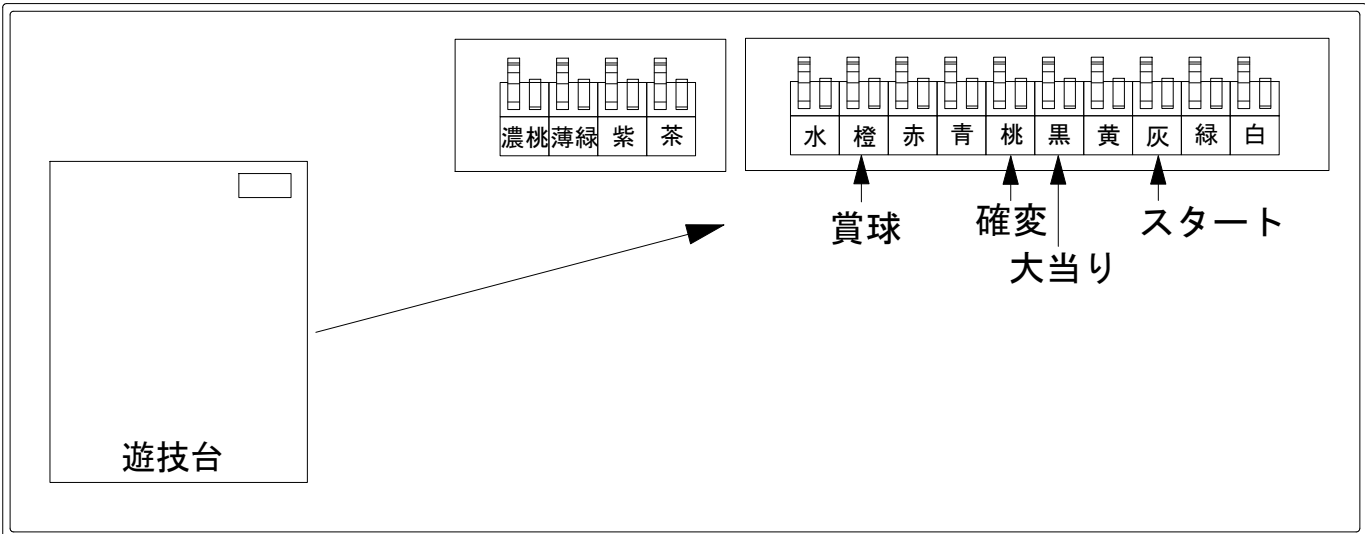

# デー太郎（パチンコ） 取付配線資料 2022年03月29日 119

メーカー名	京楽		
機種名	P 仮面ライダー 闇のライダーver.		K2
ワンタッチ台接続ハーネス	A	DSH-H001	
賞球入力変換ハーネス	B	DYR-H182	

ハーネス結線図

外部端子板

出力情報

出力名	色	出力内容	時短	大当		
情報1	白	賞球				
情報2	緑	扉開放				
情報3	灰	有効スタート				→スタートに接続
情報4	黄	全始動口入賞				
情報5	黒	大当り		○		→大当りに接続
情報6	桃	大当り・確変・時短	○	○		→確変に接続
情報7	青	ヘソ入賞数				
情報8	赤	異常信号 ※極性あり				
情報9	橙	賞球予定数				→賞球線に接続
情報10	水色	アウト				
情報11	茶	電チュー入賞数				
情報12	紫	小当り				
情報13	薄緑	小当りRUSH中				
情報14	濃桃	大当り・小当りRUSH中の小当り		○		