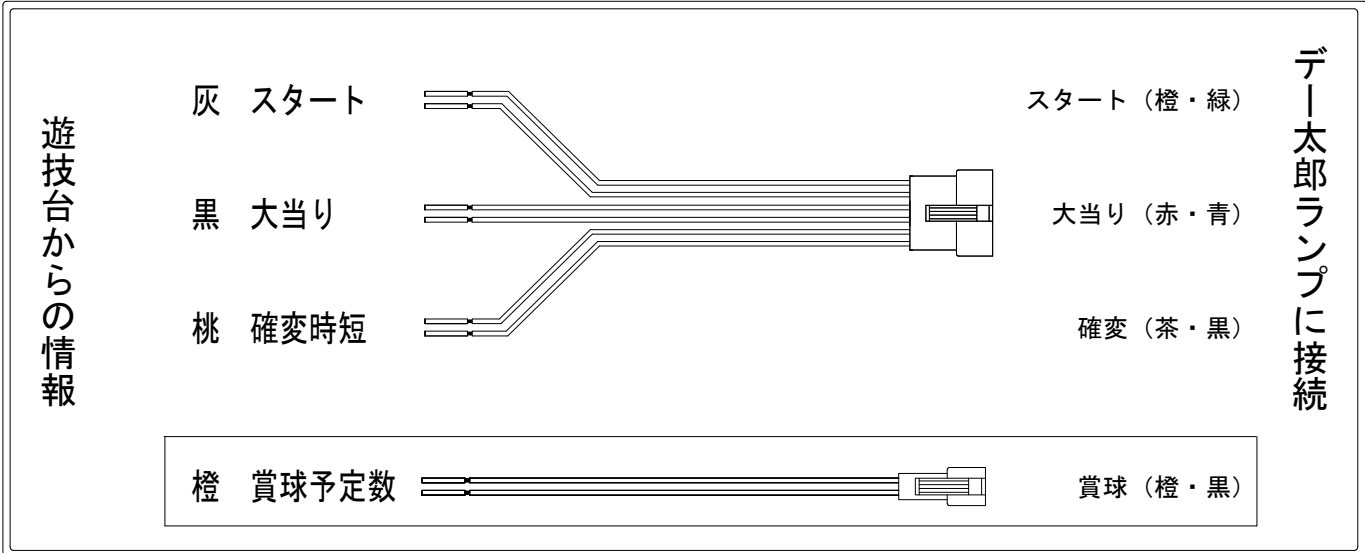

# デー太郎（パチンコ） 取付配線資料 2022年03月29日 119

メーカー名	京楽		
機種名	P 仮面ライダー 闇のライダーver.		K2
ワンタッチ台接続ハーネス	A	DSH-H001	
賞球入力変換ハーネス	B	DYR-H182	

ハーネス結線図

外部端子板

出力情報

出力名	色	出力内容	時短	大当		
情報1	白	賞球				
情報2	緑	扉開放				
情報3	灰	有効スタート				→スタートに接続
情報4	黄	全始動口入賞				
情報5	黒	大当り		○		→大当りに接続
情報6	桃	大当り・確変・時短	○	○		→確変に接続
情報7	青	ヘソ入賞数				
情報8	赤	異常信号 ※極性あり				
情報9	橙	賞球予定数				→賞球線に接続
情報10	水色	アウト				
情報11	茶	電チュー入賞数				
情報12	紫	小当り				
情報13	薄緑	小当りRUSH中				
情報14	濃桃	大当り・小当りRUSH中の小当り		○		