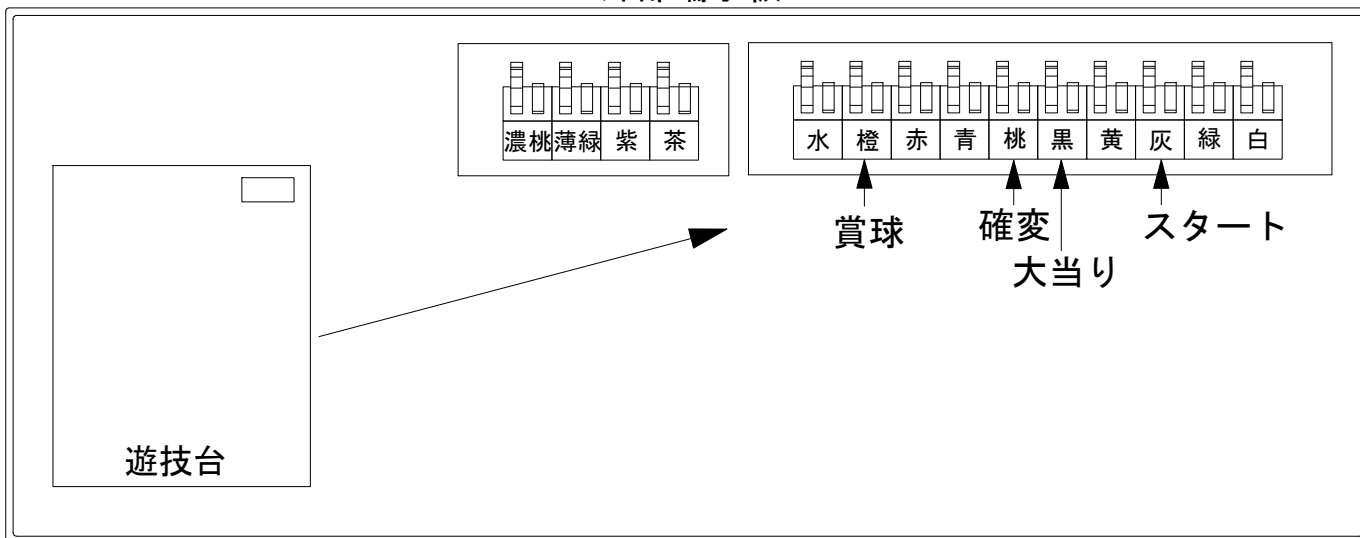

デー太郎（パチンコ） 取付配線資料 2022年03月01日 118

メーカー名	京楽		
機種名	Pキン肉マン3	キン肉星王位争奪編	M7 M21
ワンタッチ台接続ハーネス	A		DSH-H001
賞球入力変換ハーネス	B		DYR-H182

ハーネス結線図

外部端子板

出力情報

出力名	色	出力内容	時短	大当		
情報1	白	賞球				
情報2	緑	扉開放				
情報3	灰	スタート				→スタートに接続
情報4	黄	全始動口入賞実数				
情報5	黒	大当り・小当り		○		→大当りに接続
情報6	桃	大当り・時短・遊タイム	○	○		→確変に接続
情報7	青	中始動口(ヘソ)入賞実数				
情報8	赤	異常信号 ※極性あり				
情報9	橙	賞球予定数				→賞球線に接続
情報10	水色	アウト				
情報11	茶	電子チュー入賞実数				
情報12	紫	時短・遊タイム	○			
情報13	薄緑	小当り				
情報14	濃桃	大当り・遊タイム突入		○		