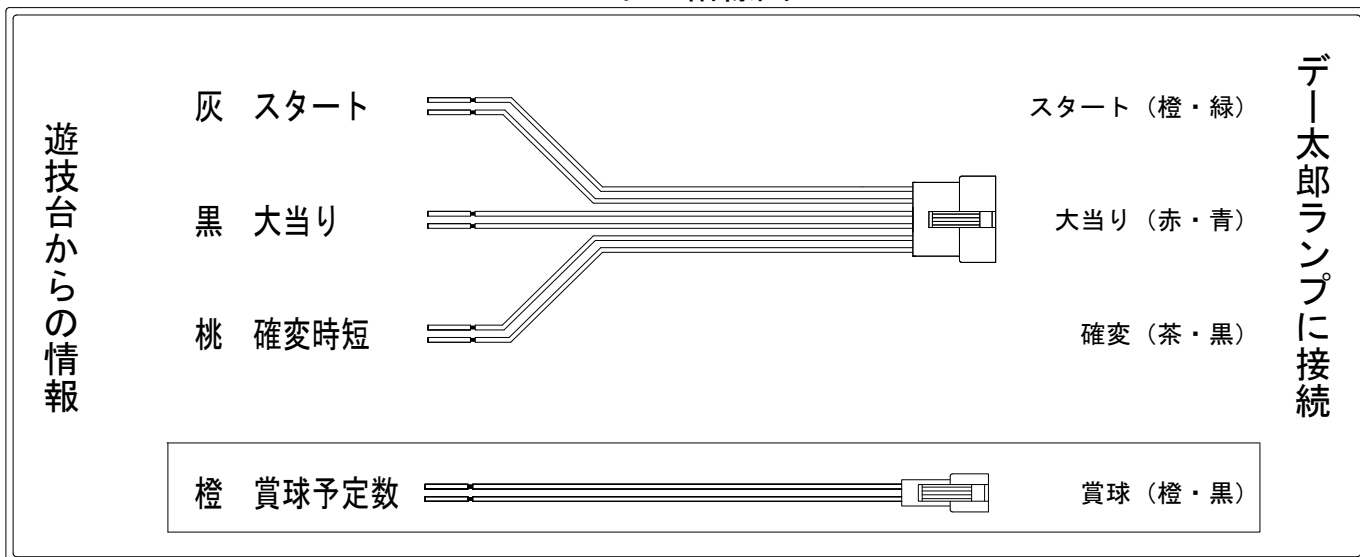

デー太郎（パチンコ） 取付配線資料 2022年03月01日 118

メーカー名	京楽		
機種名	Pキン肉マン3	キン肉星王位争奪編	M7 M21
ワンタッチ台接続ハーネス	A		DSH-H001
賞球入力変換ハーネス	B		DYR-H182

ハーネス結線図

外部端子板

出力情報

出力名	色	出力内容	時短	大当		
情報1	白	賞球				
情報2	緑	扉開放				
情報3	灰	スタート				→スタートに接続
情報4	黄	全始動口入賞実数				
情報5	黒	大当り・小当り		○		→大当りに接続
情報6	桃	大当り・時短・遊タイム	○	○		→確変に接続
情報7	青	中始動口(ヘソ)入賞実数				
情報8	赤	異常信号 ※極性あり				
情報9	橙	賞球予定数				→賞球線に接続
情報10	水色	アウト				
情報11	茶	電子チュー入賞実数				
情報12	紫	時短・遊タイム	○			
情報13	薄緑	小当り				
情報14	濃桃	大当り・遊タイム突入		○		