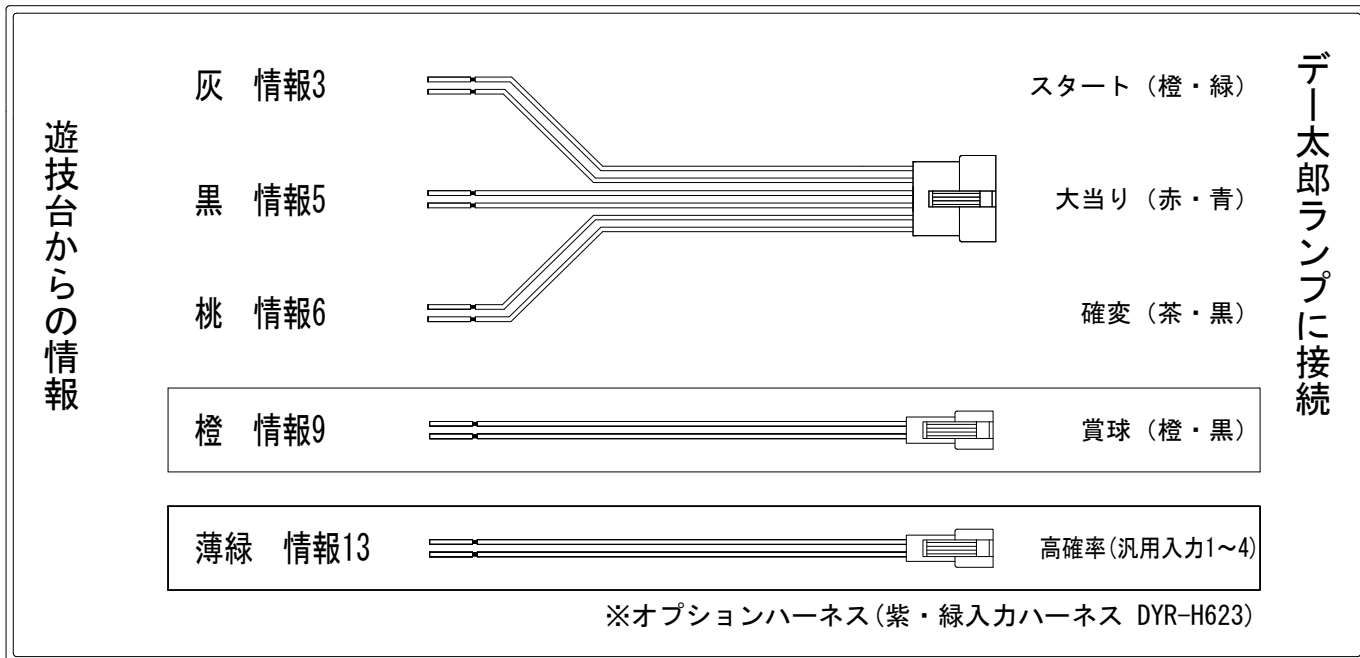

# デー太郎（パチンコ） 取付配線資料 2021年09月29日 116

メーカー名	オッケー	
機種名	PAウルトラ6兄弟 Light Version	A5
ワンタッチ台接続ハーネス	A	DSH-H001
賞球入力変換ハーネス	B	DYR-H182

ハーネス結線図

## 出力情報

出力名	色	出力内容	時短	大当	高確率
情報1	白	賞球			
情報2	緑	扉開放			
情報3	灰	有効スタート			
情報4	黄	全始動口入賞			
情報5	黒	大当り		○	
情報6	桃	大当り 確変 時短 遊タイム	○	○	○
情報7	青	ヘソ入賞数			
情報8	赤	異常信号 ※極性あり			
情報9	橙	賞球予定数			
情報10	水色	アウト			
情報11	茶	電チュー入賞数			
情報12	紫	異常信号(Vアタッカーの異常入賞)			
情報13	薄緑	確変状態			○
情報14	濃桃	未使用			

→スタートに接続

→大当りに接続

→確変に接続

→賞球線に接続

→高確率に接続 ※1  
(汎用入力1~4)

※1 低確率中スタート回数を表示する際に接続します。

対応機種及び対応バージョンがあり、オプションハーネス、設定変更が必要となります。