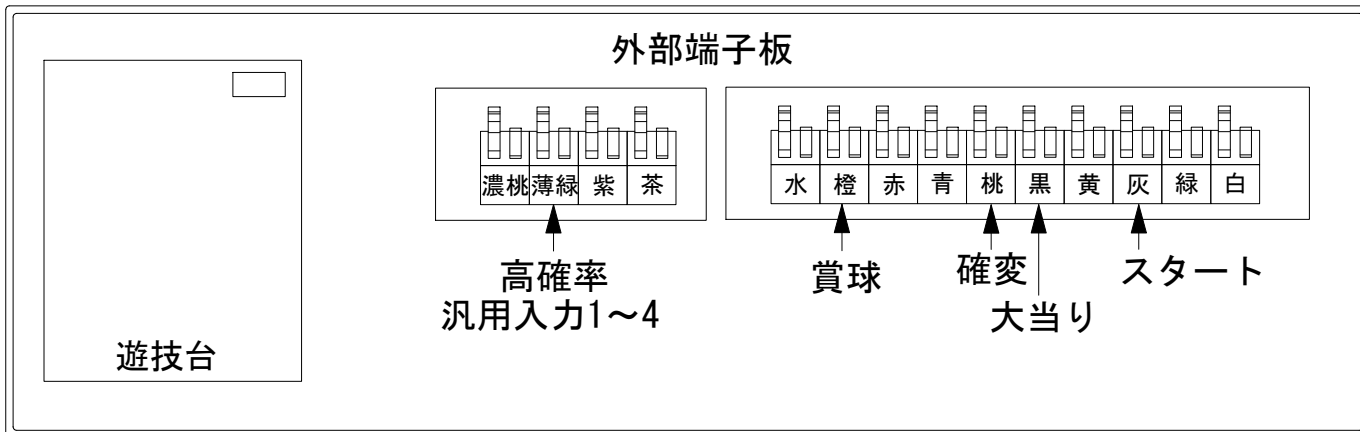

# デー太郎（パチンコ） 取付配線資料 2021年09月29日 116

メーカー名	オッケー	
機種名	PAウルトラ6兄弟 Light Version	A5
ワンタッチ台接続ハーネス	A	DSH-H001
賞球入力変換ハーネス	B	DYR-H182

ハーネス結線図

## 出力情報

出力名	色	出力内容	時短	大当	高確率
情報1	白	賞球			
情報2	緑	扉開放			
情報3	灰	有効スタート			
情報4	黄	全始動口入賞			
情報5	黒	大当り		○	
情報6	桃	大当り 確変 時短 遊タイム	○	○	○
情報7	青	ヘソ入賞数			
情報8	赤	異常信号 ※極性あり			
情報9	橙	賞球予定数			
情報10	水色	アウト			
情報11	茶	電チュー入賞数			
情報12	紫	異常信号(Vアタッカーの異常入賞)			
情報13	薄緑	確変状態			○
情報14	濃桃	未使用			