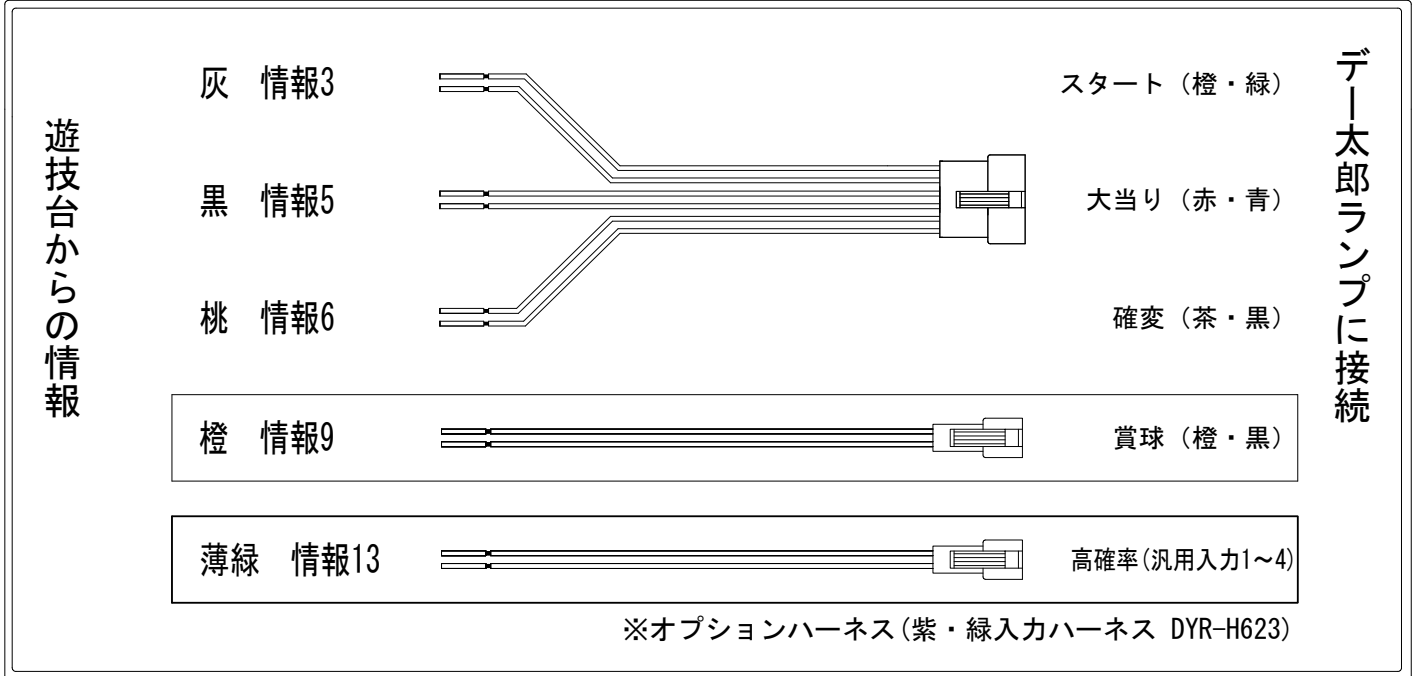

メーカー名	京楽	
機種名	P冬のソナタFOREVER	MA1
ワンタッチ台接続ハーネス	A	DSH-H001
賞球入力変換ハーネス	B	DYR-H182

ハーネス結線図

出力情報

出力名	色	出力内容	確変	大当	高確率	
情報1	白	賞球				
情報2	緑	扉開放				
情報3	灰	スタート				→スタートに接続
情報4	黄	全始動口入賞				
情報5	黒	大当り		○		→大当りに接続
情報6	桃	大当り 確変 時短 遊タイム	○	○	○	→確変に接続
情報7	青	中始動口(ヘソ)入賞				
情報8	赤	異常信号 ※極性あり				
情報9	橙	賞球予定数				→賞球線に接続
情報10	水色	アウト				
情報11	茶	右始動口入賞実数				
情報12	紫	異常信号				
情報13	薄緑	確変			○	→高確率に接続 ※1
情報14	濃桃	大当り+遊タイム突入		○		(汎用入力1~4)

※1 低確率中スタート回数を表現する際に接続します。
対応機種及び対応バージョンがあり、オプションハーネス、設定変更が必要となります。