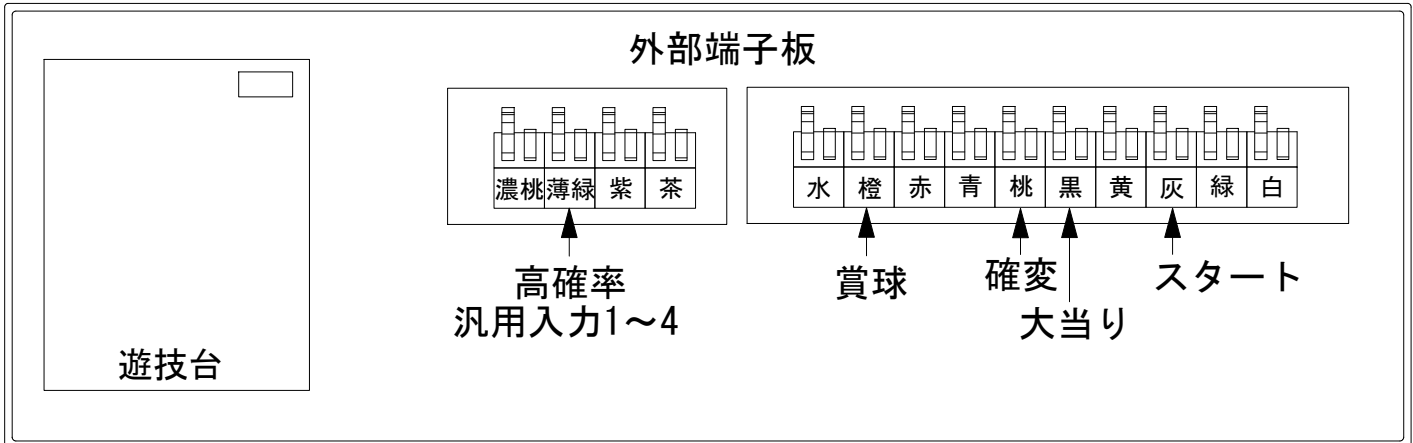

メーカー名	京楽	
機種名	P冬のソナタFOREVER	MA1
ワンタッチ台接続ハーネス	A	DSH-H001
賞球入力変換ハーネス	B	DYR-H182

ハーネス結線図

出力情報

出力名	色	出力内容	確変	大当	高確率	
情報1	白	賞球				
情報2	緑	扉開放				
情報3	灰	スタート				→スタートに接続
情報4	黄	全始動口入賞				
情報5	黒	大当り		○		→大当りに接続
情報6	桃	大当り 確変 時短 遊タイム	○	○	○	→確変に接続
情報7	青	中始動口(ヘソ)入賞				
情報8	赤	異常信号 ※極性あり				
情報9	橙	賞球予定数				→賞球線に接続
情報10	水色	アウト				
情報11	茶	右始動口入賞実数				
情報12	紫	異常信号				
情報13	薄緑	確変			○	→高確率に接続 ※1
情報14	濃桃	大当り+遊タイム突入		○		(汎用入力1~4)