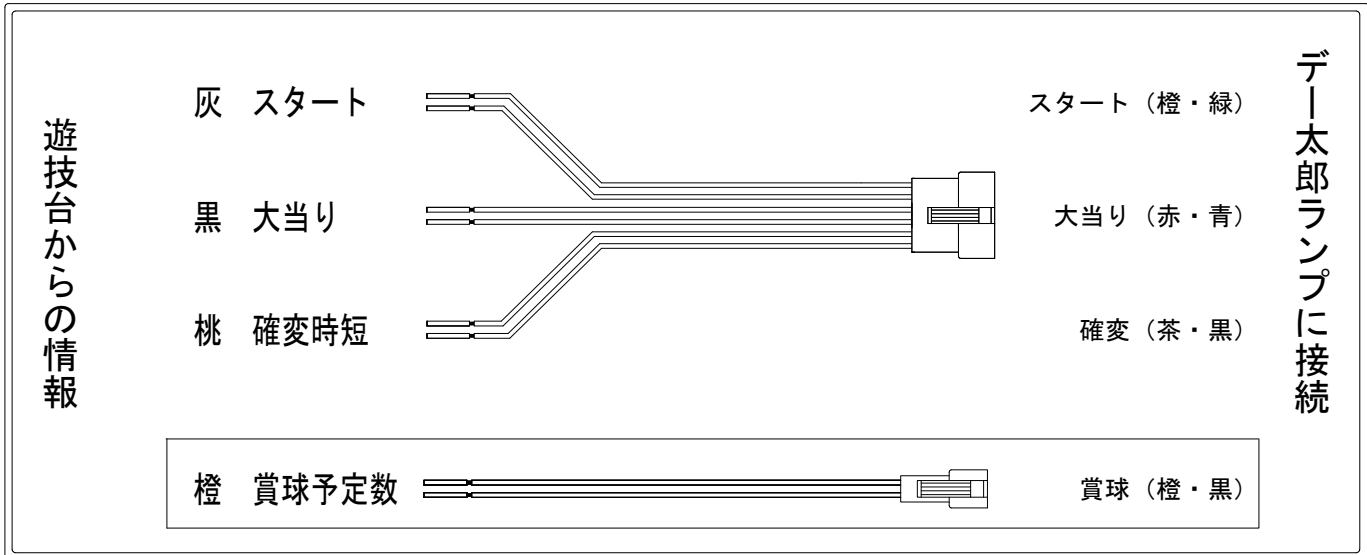

デー太郎（パチンコ） 取付配線資料 2021年03月02日 112

メーカー名	京楽	
機種名	P A K B 4 8 桜 L i g h t V e r .	MA5
ワンタッチ台接続ハーネス	A	DSH-H001
賞球入力変換ハーネス	B	DYR-H182

ハーネス結線図

外部端子板

出力情報

出力名	色	出力内容	確変	大当	
情報1	白	賞球			
情報2	緑	扉開放			
情報3	灰	スタート			→スタートに接続
情報4	黄	全始動口入賞			
情報5	黒	大当り・小当り		○	→大当りに接続
情報6	桃	大当り・時短・遊タイム	○	○	→確変に接続
情報7	青	中始動口入賞数			
情報8	赤	異常信号 ※極性あり			
情報9	橙	賞球予定数			→賞球線に接続
情報10	水色	アウト			
情報11	茶	大当り・時短・遊タイム	○	○	
情報12	紫	下始動口入賞数			
情報13	薄緑	小当り			
情報14	濃桃	遊タイム突入			