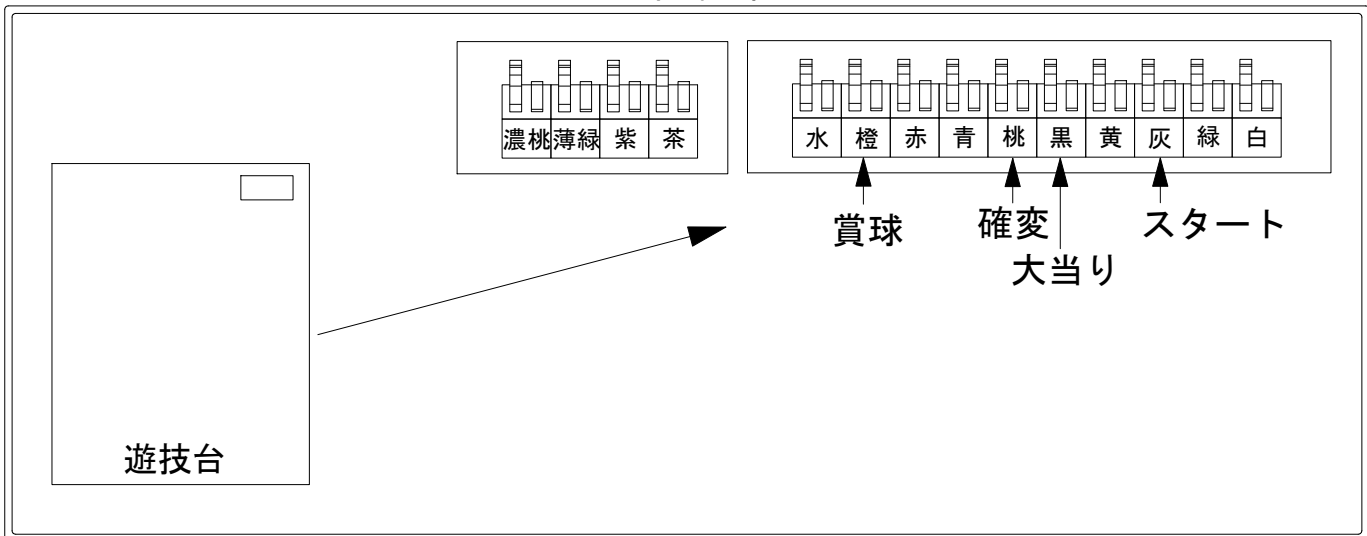

デー太郎（パチンコ） 取付配線資料 2021年03月02日 112

メーカー名	京楽	
機種名	P A K B 4 8 桜 L i g h t V e r .	MA5
ワンタッチ台接続ハーネス	A	DSH-H001
賞球入力変換ハーネス	B	DYR-H182

ハーネス結線図

外部端子板

出力情報

出力名	色	出力内容	確変	大当	
情報1	白	賞球			
情報2	緑	扉開放			
情報3	灰	スタート			→スタートに接続
情報4	黄	全始動口入賞			
情報5	黒	大当り・小当り		○	→大当りに接続
情報6	桃	大当り・時短・遊タイム	○	○	→確変に接続
情報7	青	中始動口入賞数			
情報8	赤	異常信号 ※極性あり			
情報9	橙	賞球予定数			→賞球線に接続
情報10	水色	アウト			
情報11	茶	大当り・時短・遊タイム	○	○	
情報12	紫	下始動口入賞数			
情報13	薄緑	小当り			
情報14	濃桃	遊タイム突入			