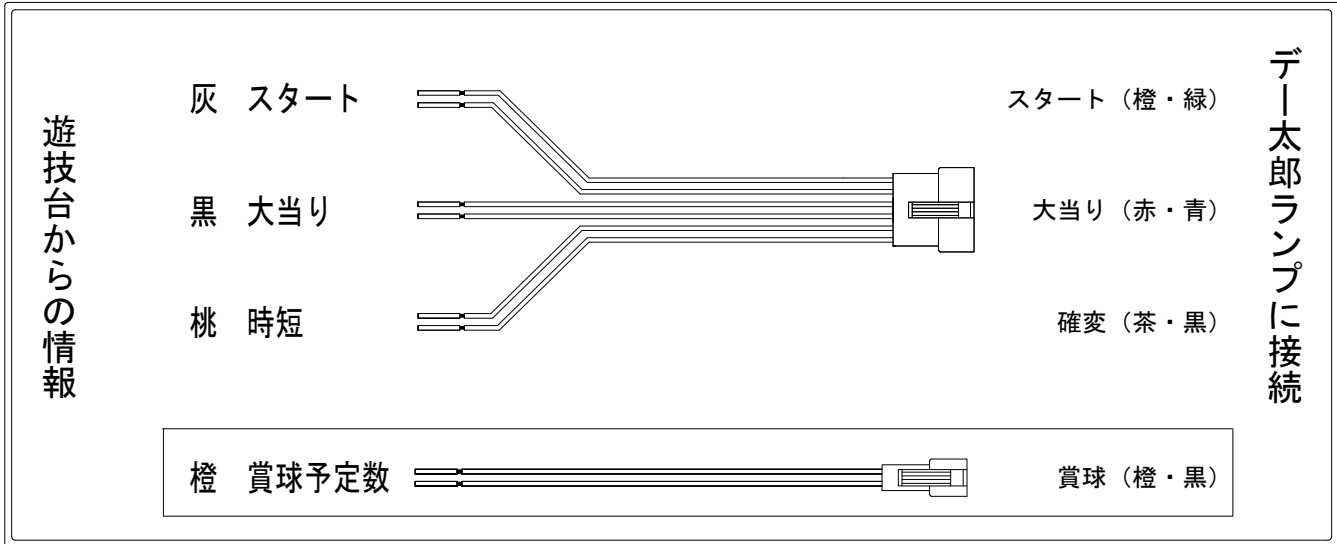

# デー太郎（パチンコ） 取付配線資料 2020年10月19日 108

メーカー名	京楽		
機種名	P劇場版魔法少女まどか☆マギカ キュウベえVer.		A5
ワンタッチ台接続ハーネス	<b>A</b>	DSH-H001	
賞球入力変換ハーネス	<b>B</b>	DYR-H182	

ハーネス結線図

外部端子板

出力情報

出力名	色	出力内容	時短	大当	
情報1	白	賞球(賞球実数)			
情報2	緑	扉開放			
情報3	灰	スタート			→スタートに接続
情報4	黄	全始動口入賞実数			
情報5	黒	大当り(小当り図柄確定後に信号ON)		○	→大当りに接続
情報6	桃	大当り 時短 遊タイム	○	○	→確変に接続
情報7	青	大当り(小当りの場合、V入賞時に信号ON)		○	
情報8	赤	異常信号※極性あり			
情報9	橙	賞球予定数			→賞球線に接続
情報10	水	アウト			