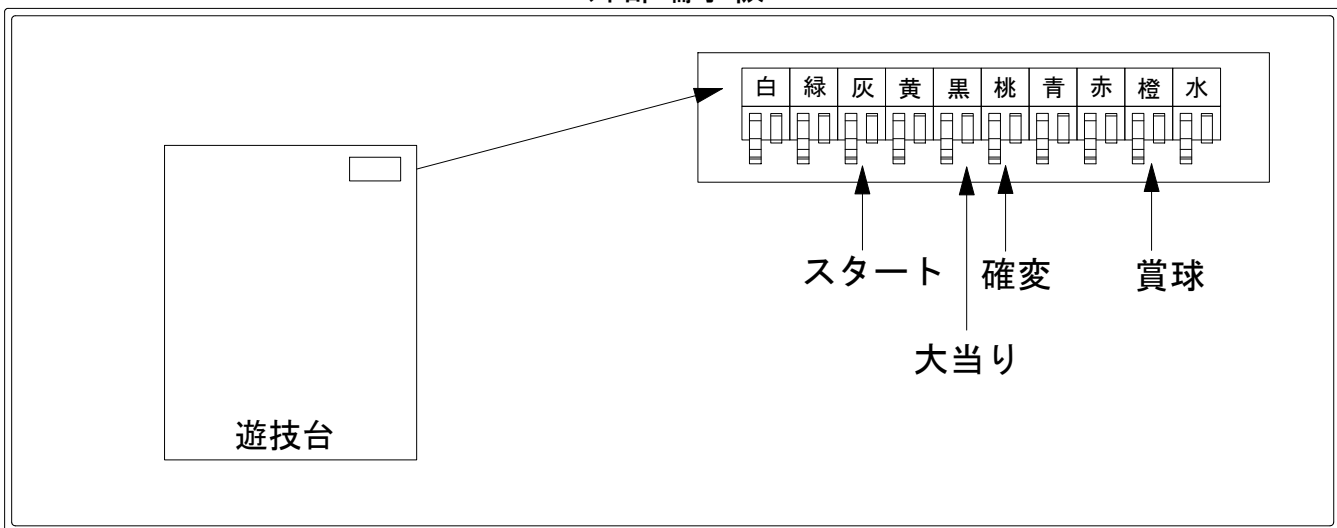

# デー太郎（パチンコ） 取付配線資料 2020年10月19日 108

メーカー名	京楽		
機種名	P劇場版魔法少女まどか☆マギカ キュウベえVer.		A5
ワンタッチ台接続ハーネス	<b>A</b>	DSH-H001	
賞球入力変換ハーネス	<b>B</b>	DYR-H182	

ハーネス結線図

外部端子板

出力情報

出力名	色	出力内容	時短	大当	
情報1	白	賞球(賞球実数)			
情報2	緑	扉開放			
情報3	灰	スタート			→スタートに接続
情報4	黄	全始動口入賞実数			
情報5	黒	大当り(小当り図柄確定後に信号ON)		○	→大当りに接続
情報6	桃	大当り 時短 遊タイム	○	○	→確変に接続
情報7	青	大当り(小当りの場合、V入賞時に信号ON)		○	
情報8	赤	異常信号※極性あり			
情報9	橙	賞球予定数			→賞球線に接続
情報10	水	アウト			