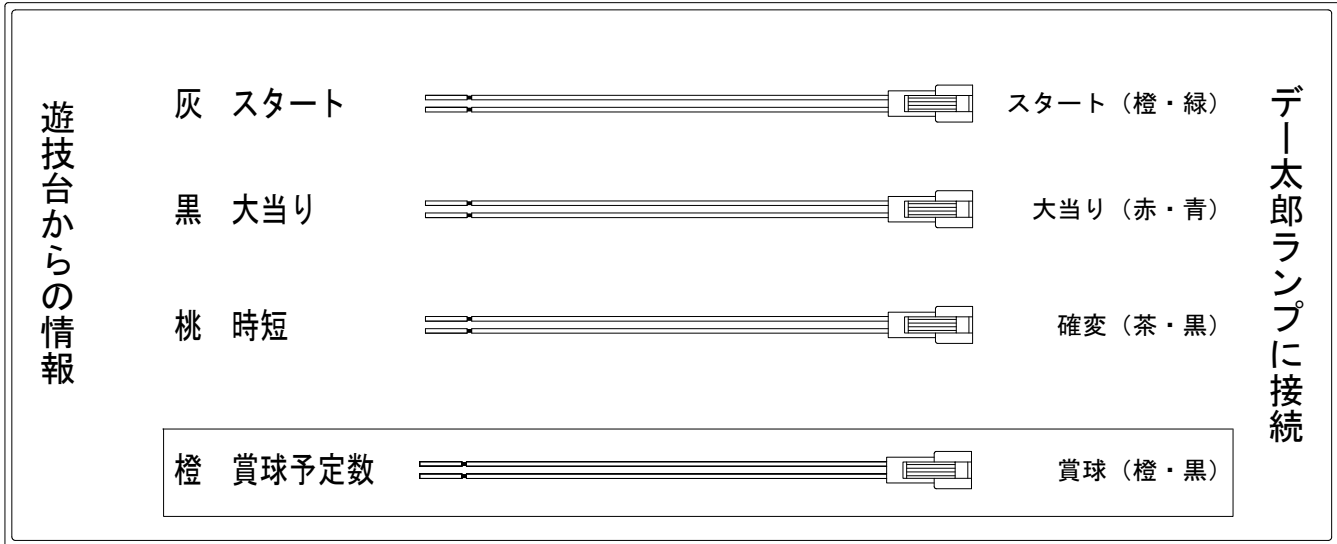

デー太郎（パチンコ） 取付配線資料 2019年04月19日 99

メーカー名	京楽	
機種名	Pぱちんこ冬のソナタ	G NA1
入力変換ハーネスセット	A	DYR-H171
賞球入力変換ハーネス	B	DYR-H182

ハーネス結線図

外部端子板

出力情報

出力名	色	出力内容	時短	大当り	
情報1	白	賞球(賞球実数)			
情報2	緑	扉開放			
情報3	灰	スタート			→スタートに接続
情報4	黄	全始動口入賞実数			
情報5	黒	大当り		○	→大当りに接続
情報6	桃	大当り 確変 時短	○	○	→確変に接続
情報7	青	電チューの入賞実数			
情報8	赤	異常信号※極性あり			
情報9	橙	賞球予定数			→賞球線に接続
情報10	水	アウト			