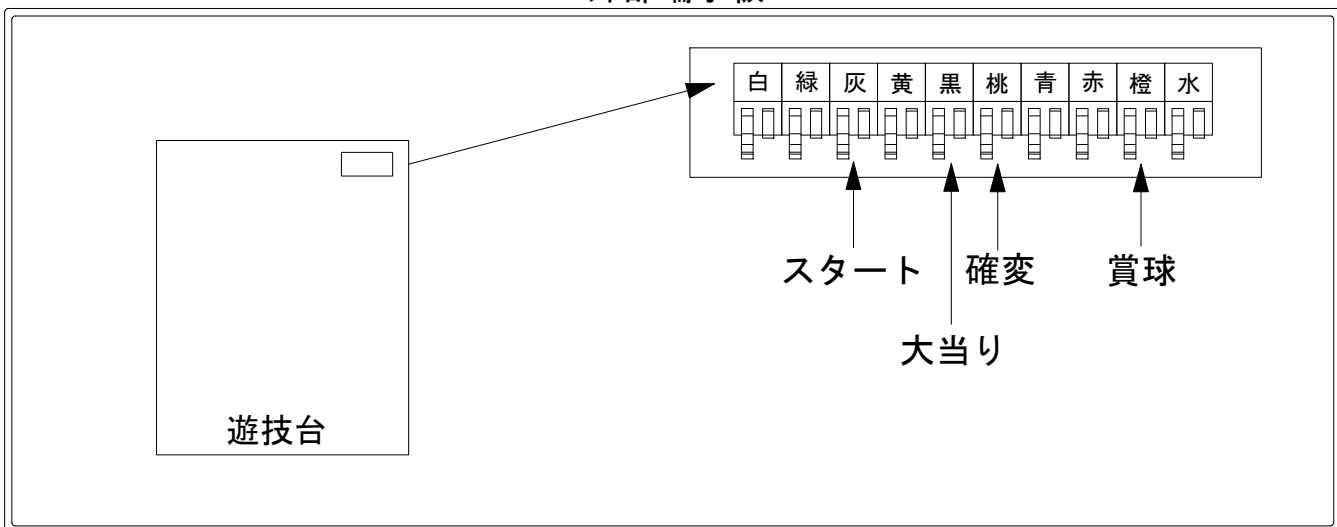

デー太郎（パチンコ） 取付配線資料 2019年04月19日 99

メーカー名	京楽	
機種名	Pぱちんこ冬のソナタ	G NA1
入力変換ハーネスセット	A	DYR-H171
賞球入力変換ハーネス	B	DYR-H182

ハーネス結線図

外部端子板

出力情報

出力名	色	出力内容	時短	大当り	
情報1	白	賞球(賞球実数)			
情報2	緑	扉開放			
情報3	灰	スタート			→スタートに接続
情報4	黄	全始動口入賞実数			
情報5	黒	大当り		○	→大当りに接続
情報6	桃	大当り 確変 時短	○	○	→確変に接続
情報7	青	電チューの入賞実数			
情報8	赤	異常信号※極性あり			
情報9	橙	賞球予定数			→賞球線に接続
情報10	水	アウト			