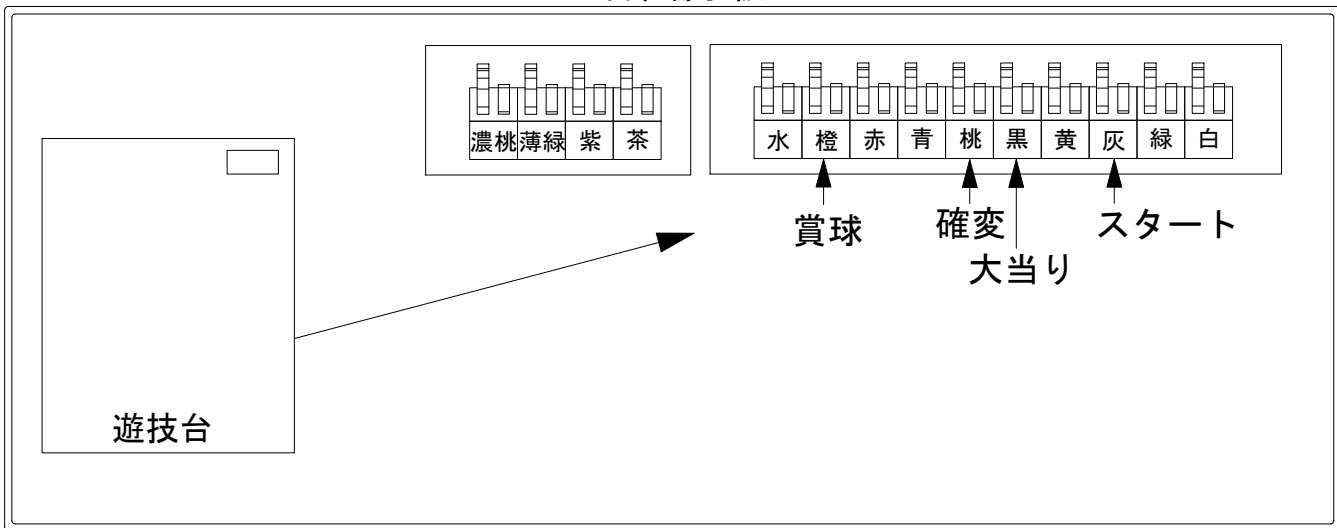

デー太郎（パチンコ） 取付配線資料 2019年04月16日 98

メーカー名	京楽	
機種名	P GANTZ : 2	RM6
入力変換ハーネスセット	A	DYR-H171
賞球入力変換ハーネス	B	DYR-H182

ハーネス結線図

外部端子板

出力情報

出力名	色	出力内容	確変	大当	
情報1	白	賞球			
情報2	緑	扉開放			
情報3	灰	スタート			→スタートに接続
情報4	黄	全始動口入賞			
情報5	黒	大当り		○	→大当りに接続
情報6	桃	右打ち点灯(大当り 確変 時短)	○	○	→確変に接続
情報7	青	右むき出し始動口(特図2)入賞数			
情報8	赤	異常信号 ※極性あり			
情報9	橙	賞球予定数			→賞球線に接続
情報10	水色	アウト			
情報11	茶	SUPER小当りRUSH			
情報12	紫	確変 (小当りRUSHを除く)	○		
情報13	薄緑	小当り回数			
情報14	濃桃	小当りAT入賞数			