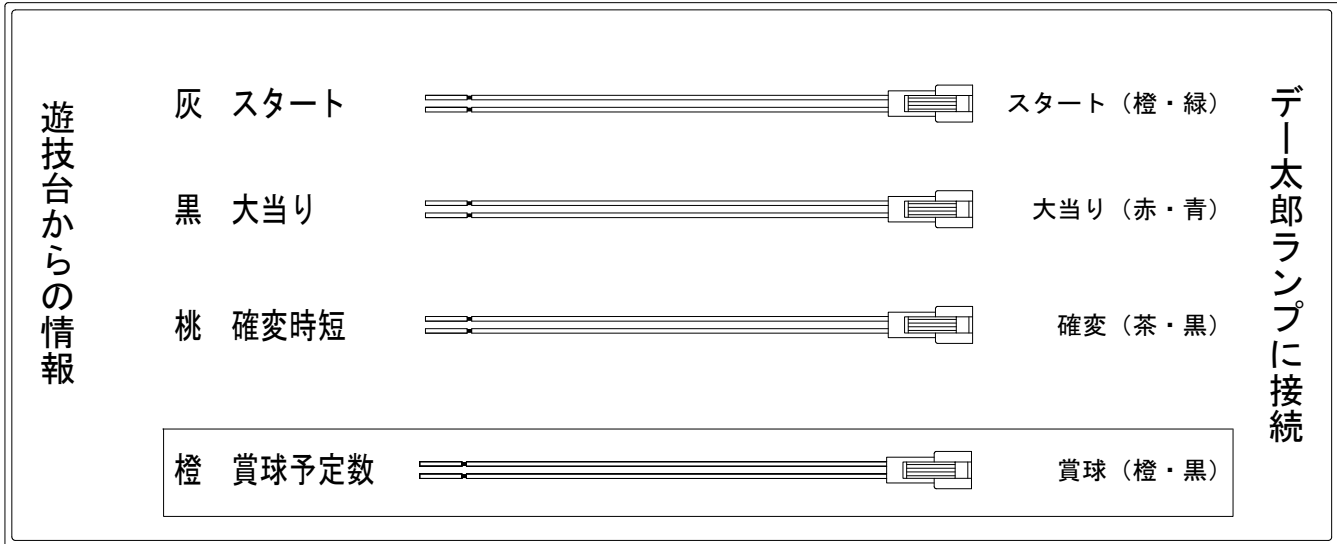

デー太郎（パチンコ） 取付配線資料 2019年04月16日 98

メーカー名	京楽	
機種名	P GANTZ : 2	RM6
入力変換ハーネスセット	A	DYR-H171
賞球入力変換ハーネス	B	DYR-H182

ハーネス結線図

外部端子板

出力情報

出力名	色	出力内容	確変	大当	
情報1	白	賞球			
情報2	緑	扉開放			
情報3	灰	スタート			→スタートに接続
情報4	黄	全始動口入賞			
情報5	黒	大当り		○	→大当りに接続
情報6	桃	右打ち点灯(大当り 確変 時短)	○	○	→確変に接続
情報7	青	右むき出し始動口(特図2)入賞数			
情報8	赤	異常信号 ※極性あり			
情報9	橙	賞球予定数			→賞球線に接続
情報10	水色	アウト			
情報11	茶	SUPER小当りRUSH			
情報12	紫	確変 (小当りRUSHを除く)	○		
情報13	薄緑	小当り回数			
情報14	濃桃	小当りAT入賞数			