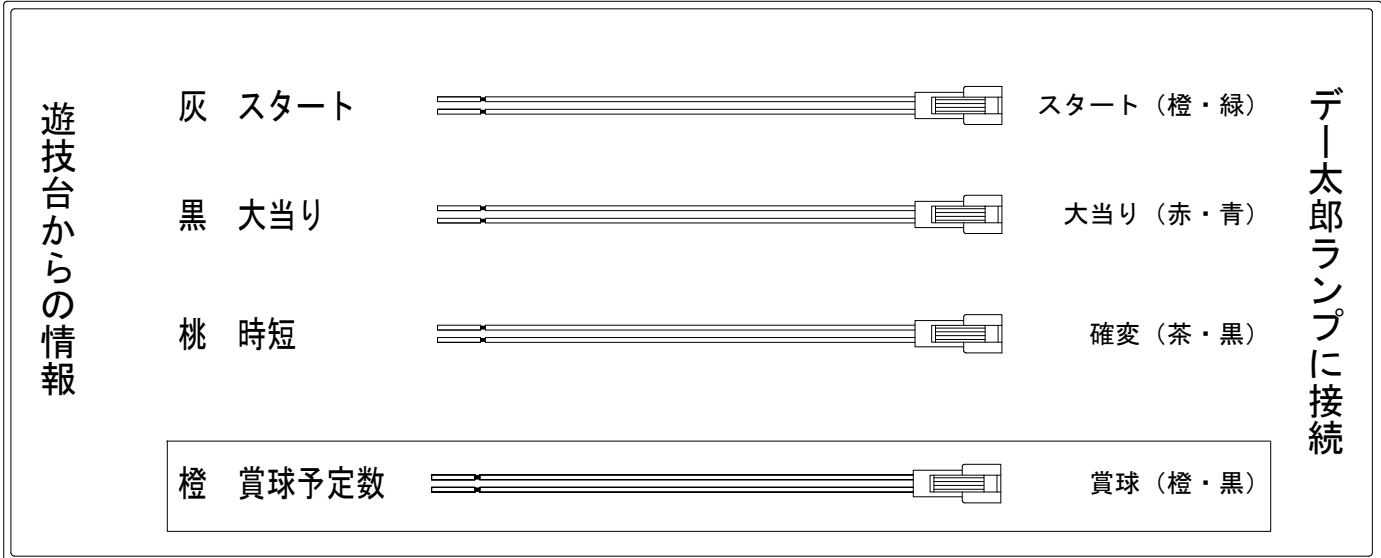

デー太郎（パチンコ） 取付配線資料 2019年02月12日 97

メーカー名	京楽	
機種名	P 劇場霊	NM7
入力変換ハーネスセット	A	DYR-H171
賞球入力変換ハーネス	B	DYR-H182

ハーネス結線図

外部端子板

出力情報

出力名	色	出力内容	時短	大当	
情報1	白	賞球 (賞球実数)			
情報2	緑	扉開放			
情報3	灰	スタート			→スタートに接続
情報4	黄	全始動口入賞実数			
情報5	黒	大当り		○	→大当りに接続
情報6	桃	大当り 確変 時短	○	○	→確変に接続
情報7	青	右始動口入賞実数			
情報8	赤	異常信号※極性あり			
情報9	橙	賞球予定数			→賞球線に接続
情報10	水	アウト			