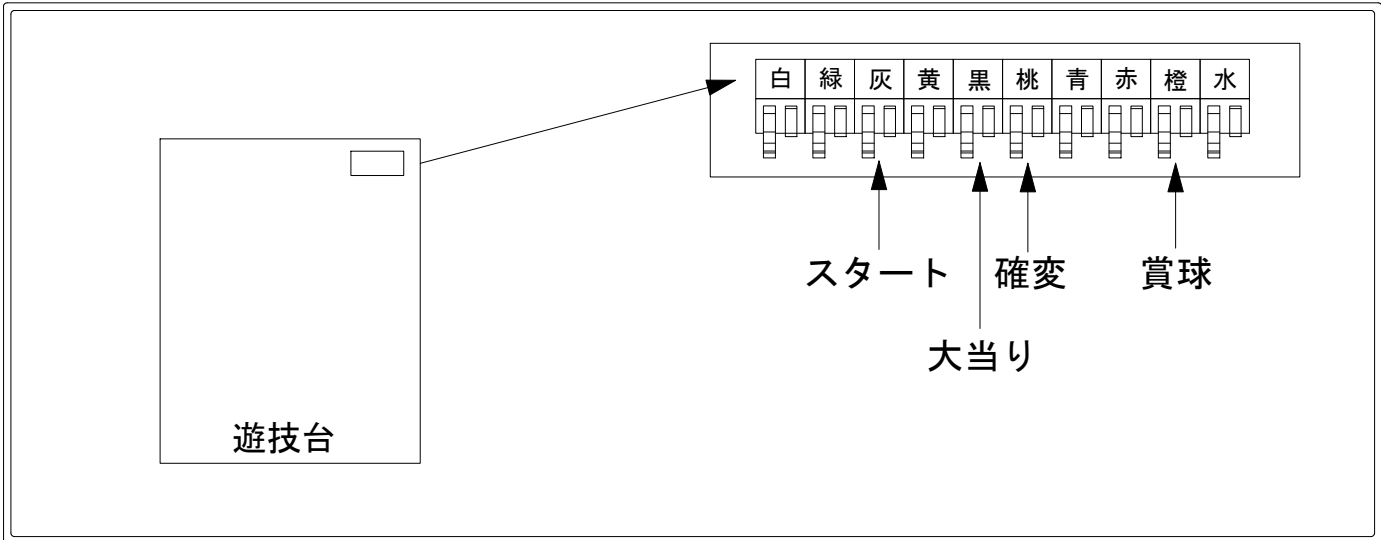

デー太郎（パチンコ） 取付配線資料 2019年02月12日 97

メーカー名	京楽	
機種名	P 劇場霊	NM7
入力変換ハーネスセット	A	DYR-H171
賞球入力変換ハーネス	B	DYR-H182

ハーネス結線図

外部端子板

出力情報

出力名	色	出力内容	時短	大当	
情報1	白	賞球 (賞球実数)			
情報2	緑	扉開放			
情報3	灰	スタート			→スタートに接続
情報4	黄	全始動口入賞実数			
情報5	黒	大当り		○	→大当りに接続
情報6	桃	大当り 確変 時短	○	○	→確変に接続
情報7	青	右始動口入賞実数			
情報8	赤	異常信号※極性あり			
情報9	橙	賞球予定数			→賞球線に接続
情報10	水	アウト			