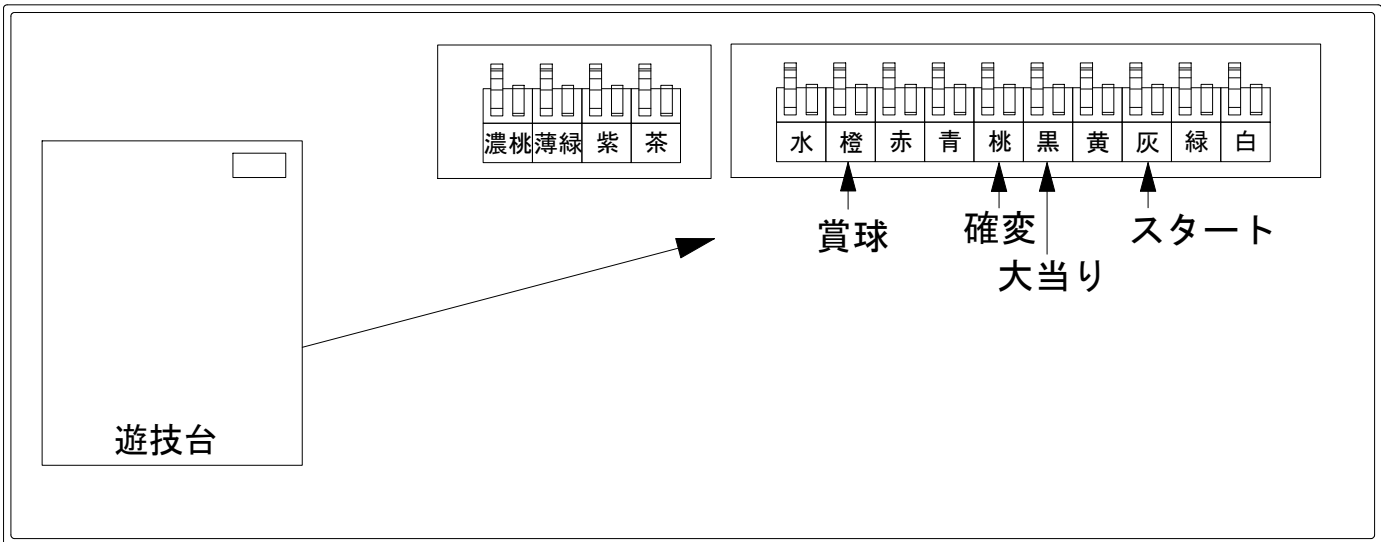

# デー太郎（パチンコ） 取付配線資料 2019年01月29日 96

メーカー名	京楽		
機種名	Pぱちんこ必殺仕事人	総出陣	A3
入力変換ハーネスセット	A		DYR-H171
賞球入力変換ハーネス	B		DYR-H182

## ハーネス結線図

## 外部端子板

## 出力情報

出力名	色	出力内容	確変	大当	
情報1	水	アウト			
情報2	橙	賞球予定数			→賞球線に接続
情報3	赤	異常信号 ※極性あり			
情報4	青	右始動口の入賞実数			
情報5	桃	大当り確変時短	○	○	→確変に接続
情報6	黒	大当り		○	→大当りに接続
情報7	黄	全始動口の入賞実数			
情報8	灰	スタート			→スタートに接続
情報9	緑	扉解放			
情報10	白	賞球			
情報11	濃桃	確変 (小当りRUSH中のみ)	○		
情報12	薄緑	確変 (小当りRUSH中を除く)	○		
情報13	紫	小当り回数			
情報14	茶	小当り時の右下アタッカーの入賞実数			