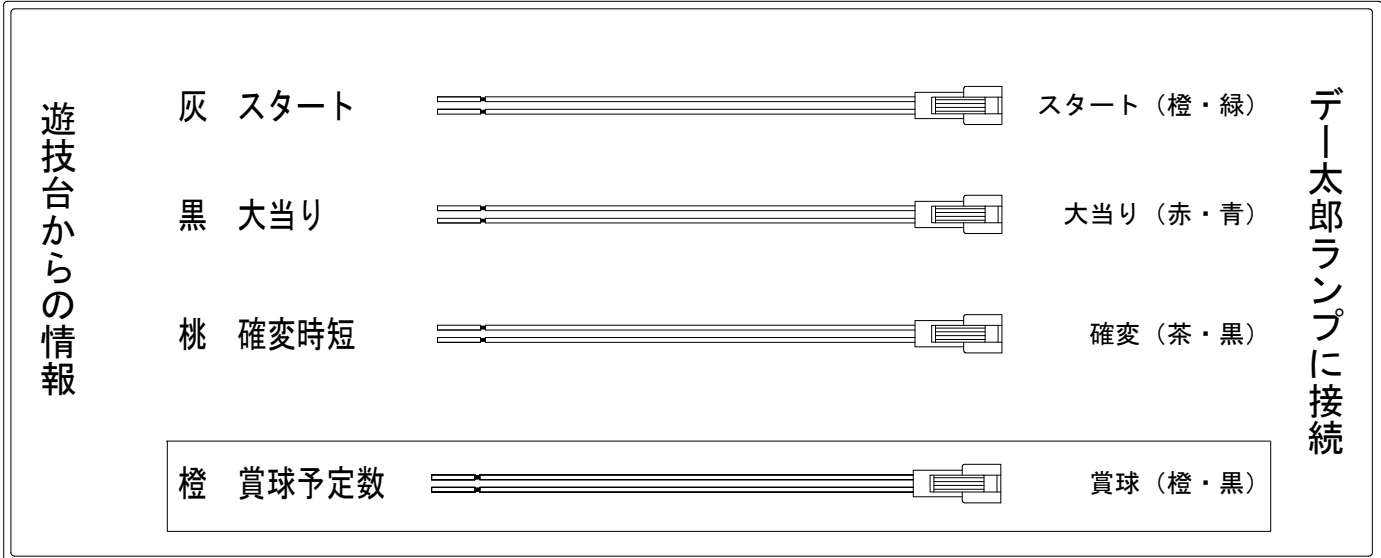

# デー太郎（パチンコ） 取付配線資料 2019年01月29日 96

メーカー名	京楽		
機種名	Pぱちんこ必殺仕事人	総出陣	A3
入力変換ハーネスセット	A		DYR-H171
賞球入力変換ハーネス	B		DYR-H182

## ハーネス結線図

## 出力情報

出力名	色	出力内容	確変	大当	
情報1	水	アウト			
情報2	橙	賞球予定数			→賞球線に接続
情報3	赤	異常信号 ※極性あり			
情報4	青	右始動口の入賞実数			
情報5	桃	大当り確変時短	○	○	→確変に接続
情報6	黒	大当り		○	→大当りに接続
情報7	黄	全始動口の入賞実数			
情報8	灰	スタート			→スタートに接続
情報9	緑	扉解放			
情報10	白	賞球			
情報11	濃桃	確変 (小当りRUSH中のみ)	○		
情報12	薄緑	確変 (小当りRUSH中を除く)	○		
情報13	紫	小当り回数			
情報14	茶	小当り時の右下アタッカーの入賞実数			