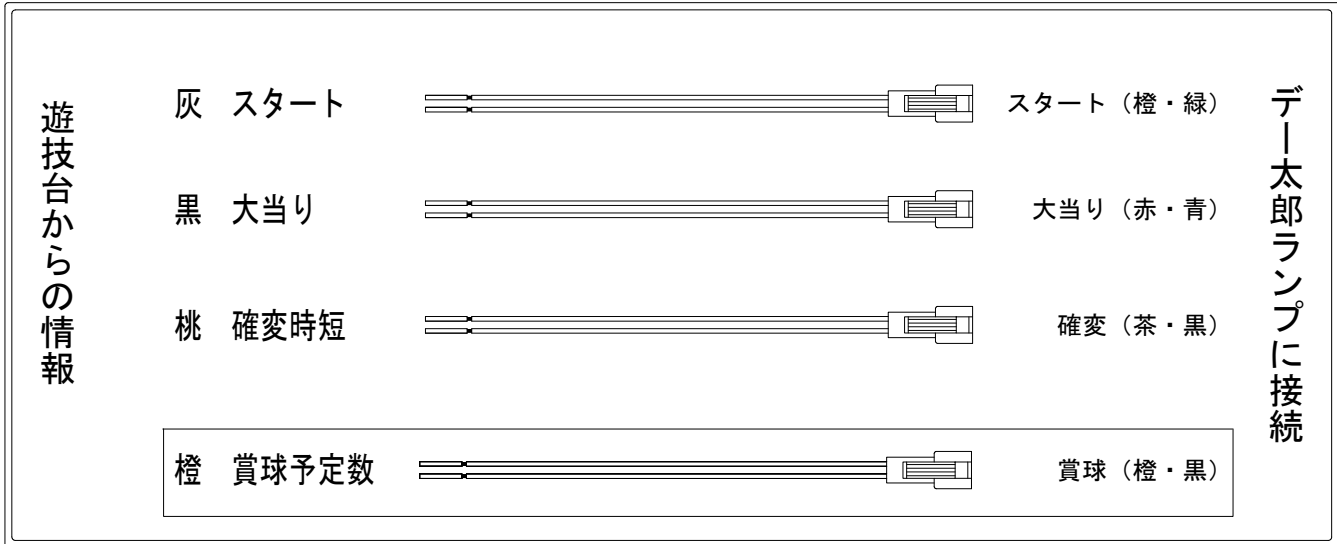

デー太郎（パチンコ） 取付配線資料 2018年12月11日 95

メーカー名	京楽	
機種名	CRぱちんこAKB48-3～誇りの丘～	M3
入力変換ハーネスセット	A	DYR-H171
賞球入力変換ハーネス	B	DYR-H182

ハーネス結線図

外部端子板

出力情報

出力名	色	出力内容	確変	大当	
情報1	白	賞球			
情報2	緑	扉解放			
情報3	灰	スタート			→スタートに接続
情報4	黄	全始動口（スタート・電チュー）の入賞実数			
情報5	黒	大当り		○	→大当りに接続
情報6	桃	大当り確変時短	○	○	→確変に接続
情報7	青	右始動口（電チュー）の入賞実数			
情報8	赤	異常信号 ※極性あり			
情報9	橙	賞球予定数			→賞球線に接続
情報10	水	アウト			
情報11	茶	大当り		○	
情報12	紫	時短	○		
情報13	薄緑	小当り回数			
情報14	濃桃	小当り時の右下アタッカーの入賞実数			