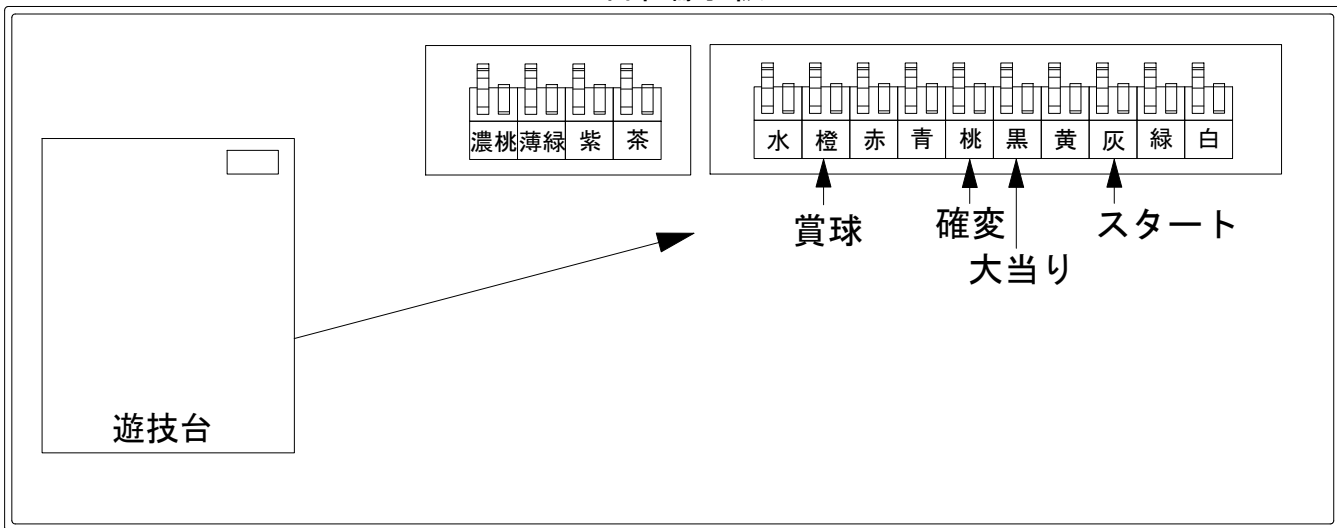

デー太郎（パチンコ） 取付配線資料 2018年12月11日 95

メーカー名	京楽	
機種名	CRぱちんこAKB48-3～誇りの丘～	M3
入力変換ハーネスセット	A	DYR-H171
賞球入力変換ハーネス	B	DYR-H182

ハーネス結線図

外部端子板

出力情報

出力名	色	出力内容	確変	大当	
情報1	白	賞球			
情報2	緑	扉解放			
情報3	灰	スタート			→スタートに接続
情報4	黄	全始動口（スタート・電チュー）の入賞実数			
情報5	黒	大当り		○	→大当りに接続
情報6	桃	大当り確変時短	○	○	→確変に接続
情報7	青	右始動口（電チュー）の入賞実数			
情報8	赤	異常信号 ※極性あり			
情報9	橙	賞球予定数			→賞球線に接続
情報10	水	アウト			
情報11	茶	大当り		○	
情報12	紫	時短	○		
情報13	薄緑	小当り回数			
情報14	濃桃	小当り時の右下アタッカーの入賞実数			