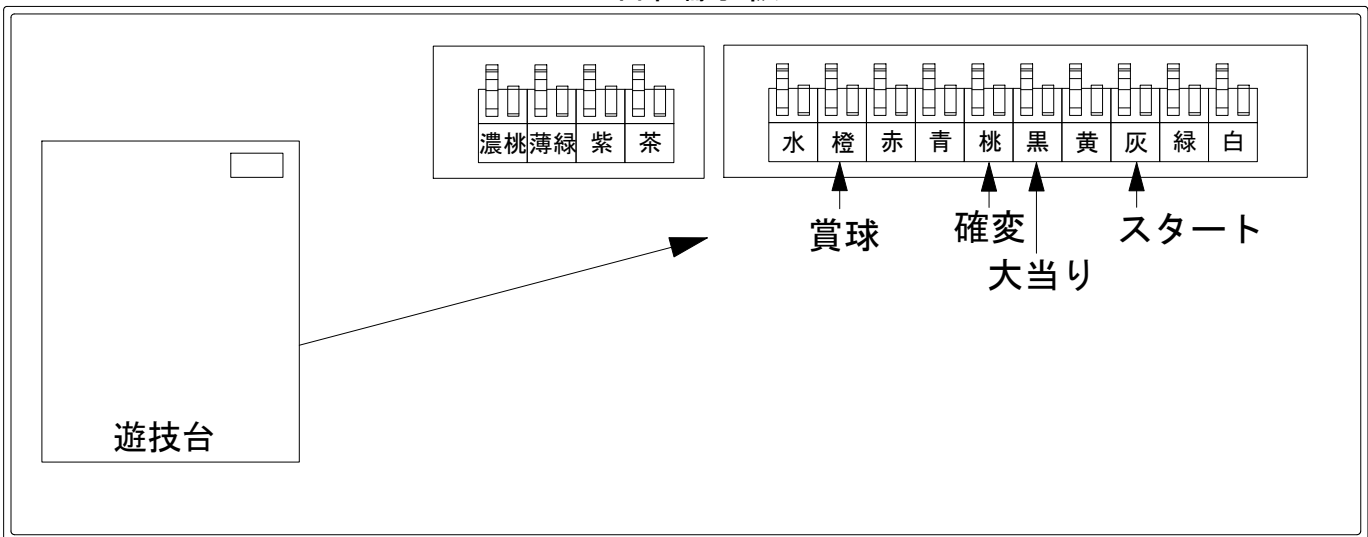

デー太郎（パチンコ） 取付配線資料 2018年06月20日 93

メーカー名	京楽	
機種名	CRぱちんこウルトラセブン2	K5
入力変換ハーネスセット	A	DYR-H171
賞球入力変換ハーネス	B	DYR-H182

ハーネス結線図

外部端子板

出力情報

出力名	色	出力内容	確変	大当	
情報1	白	賞球			
情報2	緑	扉解放			
情報3	灰	スタート			→スタートに接続
情報4	黄	全始動口（スタート・電チュー）の入賞実数			
情報5	黒	大当り ※確変中の突確を含む全ての大当り		○	→大当りに接続
情報6	桃	確変時短	○		→確変に接続
情報7	青	右始動口（電チュー）の入賞実数			
情報8	赤	異常信号 ※極性あり			
情報9	橙	賞球予定数			→賞球線に接続
情報10	水	アウト			
情報11	茶	大当り ※確変中の突確を含む全ての大当り		○	
情報12	紫	確変	○		
情報13	薄緑	RUSH（小当りアタッカー）の当選回数			
情報14	濃桃	RUSH（小当りアタッカー）の入賞実数			