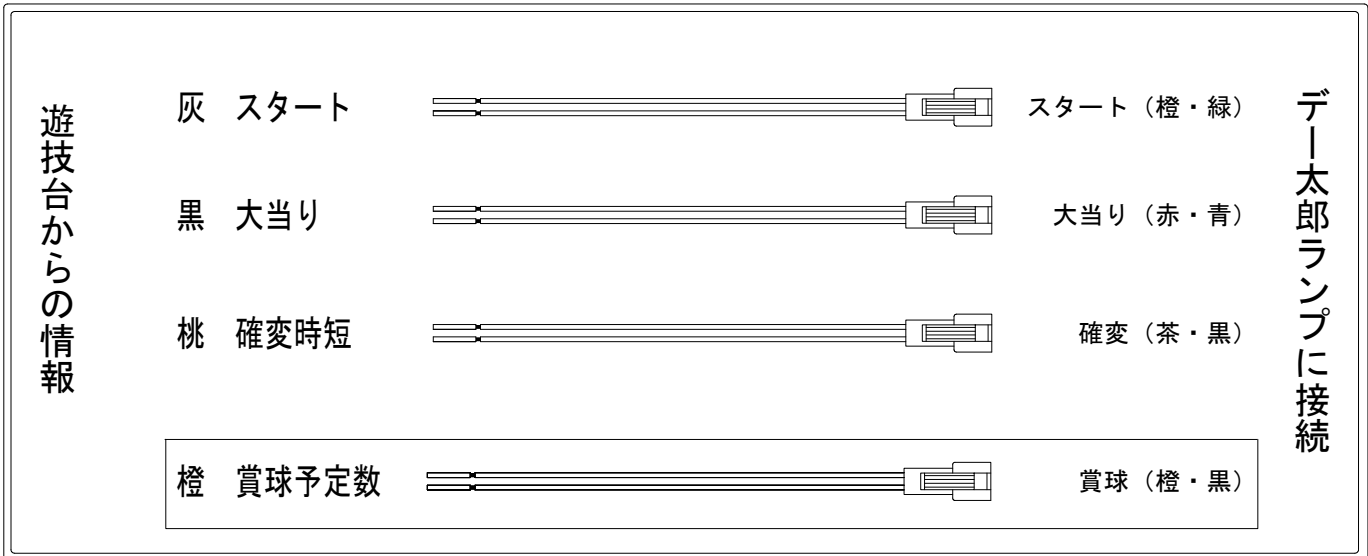

デー太郎（パチンコ） 取付配線資料 2018年06月20日 93

メーカー名	京楽	
機種名	CRぱちんこウルトラセブン2	K5
入力変換ハーネスセット	A	DYR-H171
賞球入力変換ハーネス	B	DYR-H182

ハーネス結線図

外部端子板

出力情報

出力名	色	出力内容	確変	大当	
情報1	白	賞球			
情報2	緑	扉解放			
情報3	灰	スタート			→スタートに接続
情報4	黄	全始動口（スタート・電チュー）の入賞実数			
情報5	黒	大当り ※確変中の突確を含む全ての大当り		○	→大当りに接続
情報6	桃	確変時短	○		→確変に接続
情報7	青	右始動口（電チュー）の入賞実数			
情報8	赤	異常信号 ※極性あり			
情報9	橙	賞球予定数			→賞球線に接続
情報10	水	アウト			
情報11	茶	大当り ※確変中の突確を含む全ての大当り		○	
情報12	紫	確変	○		
情報13	薄緑	RUSH（小当りアタッカー）の当選回数			
情報14	濃桃	RUSH（小当りアタッカー）の入賞実数			