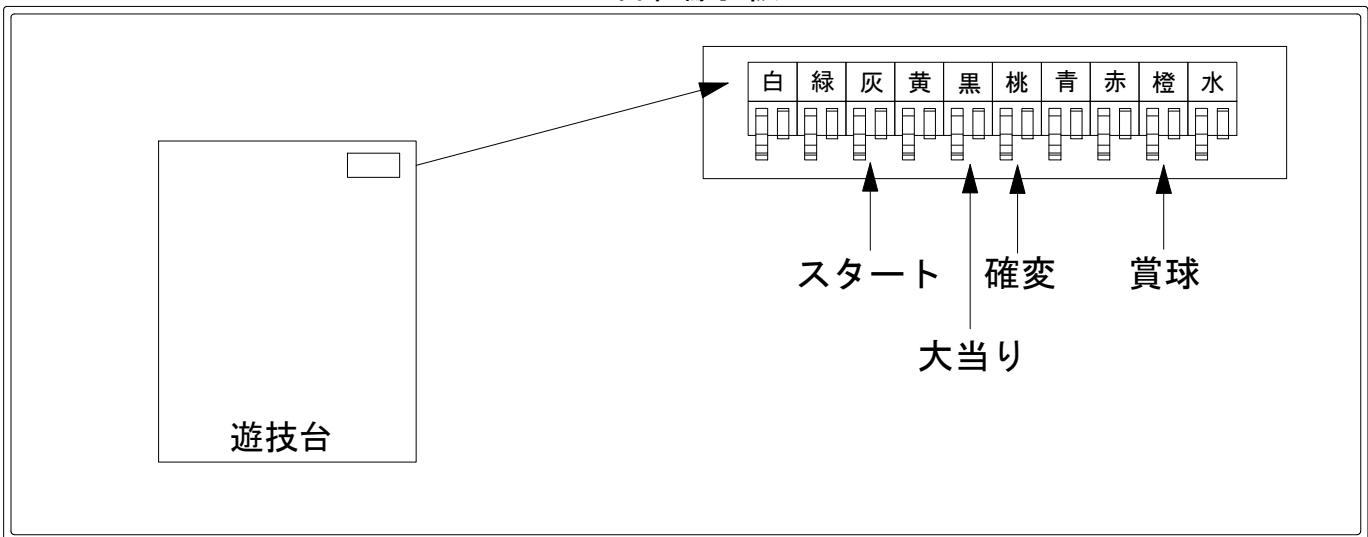

デー太郎（パチンコ） 取付配線資料 2018年06月06日 92

メーカー名	京楽	
機種名	CRぱちんこ冬のソナタRemember	K1
入力変換ハーネスセット	A	DYR-H171
賞球入力変換ハーネス	B	DYR-H182

ハーネス結線図

外部端子板

出力情報

出力名	色	出力内容	時短	大当	
情報1	白	賞球(賞球実数)			
情報2	緑	扉開放			
情報3	灰	スタート			→スタートに接続
情報4	黄	全始動口入賞実数			
情報5	黒	大当り		○	→大当りに接続
情報6	桃	大当り 確変 時短	○	○	→確変に接続
情報7	青	左、右始動口 (ヘソ)			
情報8	赤	異常信号※極性あり			
情報9	橙	賞球予定数			→賞球線に接続
情報10	水	電チューの入賞実数			