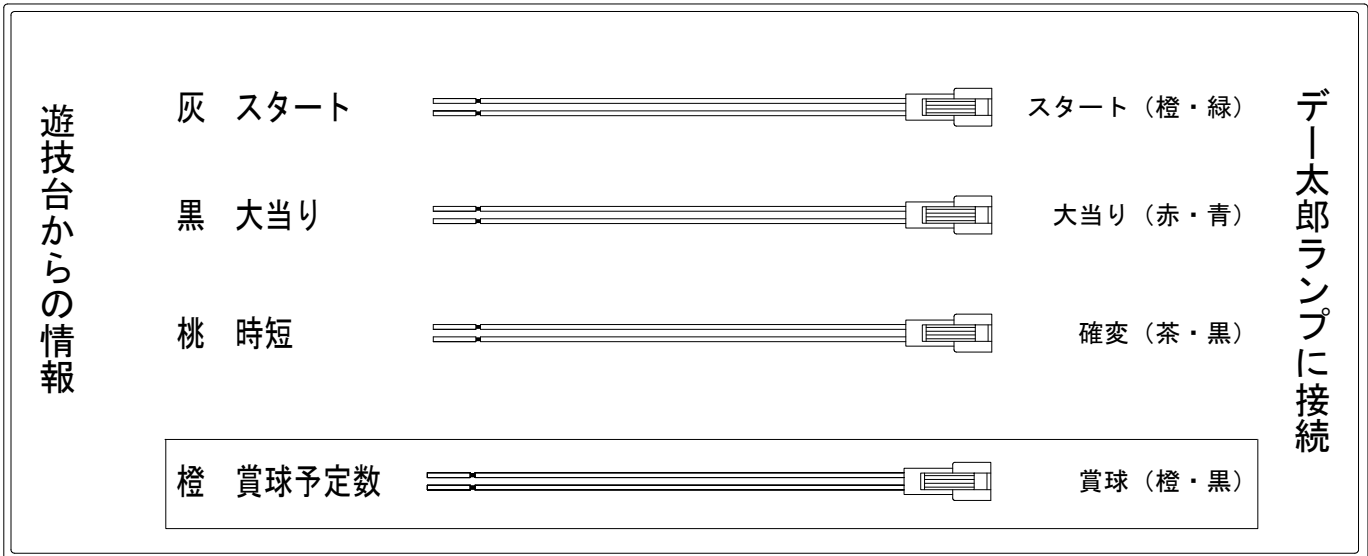

デー太郎（パチンコ） 取付配線資料 2018年06月06日 92

メーカー名	京楽	
機種名	CRぱちんこ冬のソナタRemember	K1
入力変換ハーネスセット	A	DYR-H171
賞球入力変換ハーネス	B	DYR-H182

ハーネス結線図

外部端子板

出力情報

出力名	色	出力内容	時短	大当	
情報1	白	賞球(賞球実数)			
情報2	緑	扉開放			
情報3	灰	スタート			→スタートに接続
情報4	黄	全始動口入賞実数			
情報5	黒	大当り		○	→大当りに接続
情報6	桃	大当り 確変 時短	○	○	→確変に接続
情報7	青	左、右始動口 (ヘソ)			
情報8	赤	異常信号※極性あり			
情報9	橙	賞球予定数			→賞球線に接続
情報10	水	電チューの入賞実数			