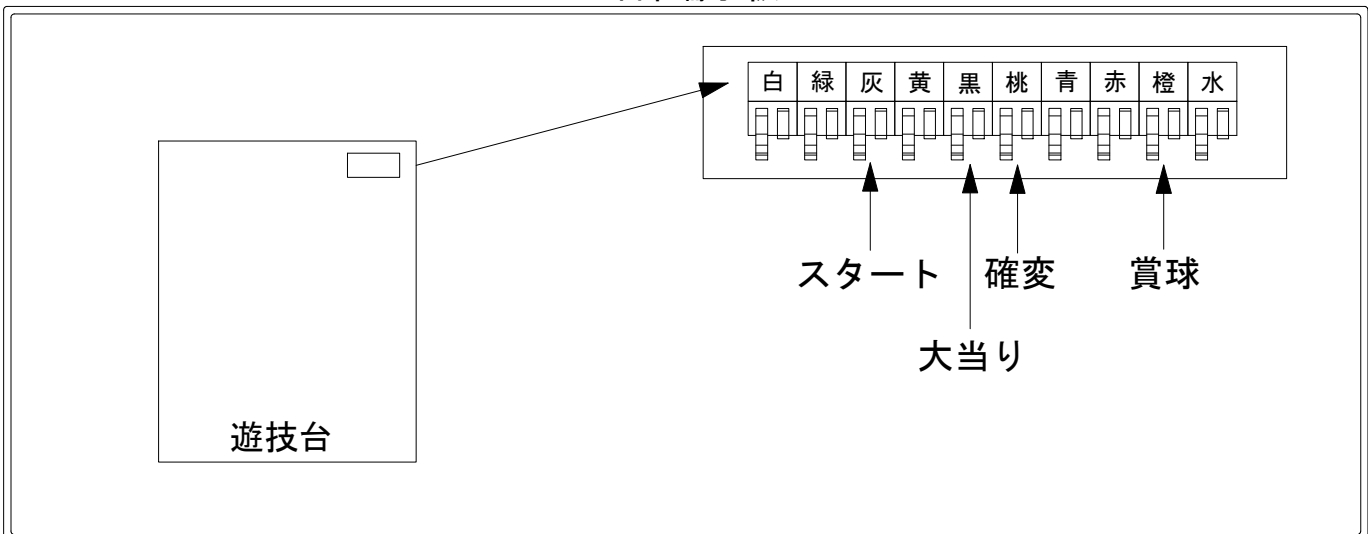

デー太郎（パチンコ） 取付配線資料 2018年03月23日 91-1

メーカー名	京楽		
機種名	CRぱちんこ魔法少女まどか☆マギカ	M3 H2 XM1	
入力変換ハーネスセット	A	DYR-H171	
賞球入力変換ハーネス	B	DYR-H182	

ハーネス結線図

外部端子板

出力情報

出力名	色	出力内容	時短	大当		
情報1	白	賞球(賞球実数)				
情報2	緑	扉開放				
情報3	灰	スタート				→スタートに接続
情報4	黄	全始動口入賞実数				
情報5	黒	大当り		○		→大当りに接続
情報6	桃	時短	○	○		→確変に接続
情報7	青	中始動口の入賞数				
情報8	赤	異常信号※極性あり				
情報9	橙	賞球予定数				→賞球線に接続
情報10	水	小当り				