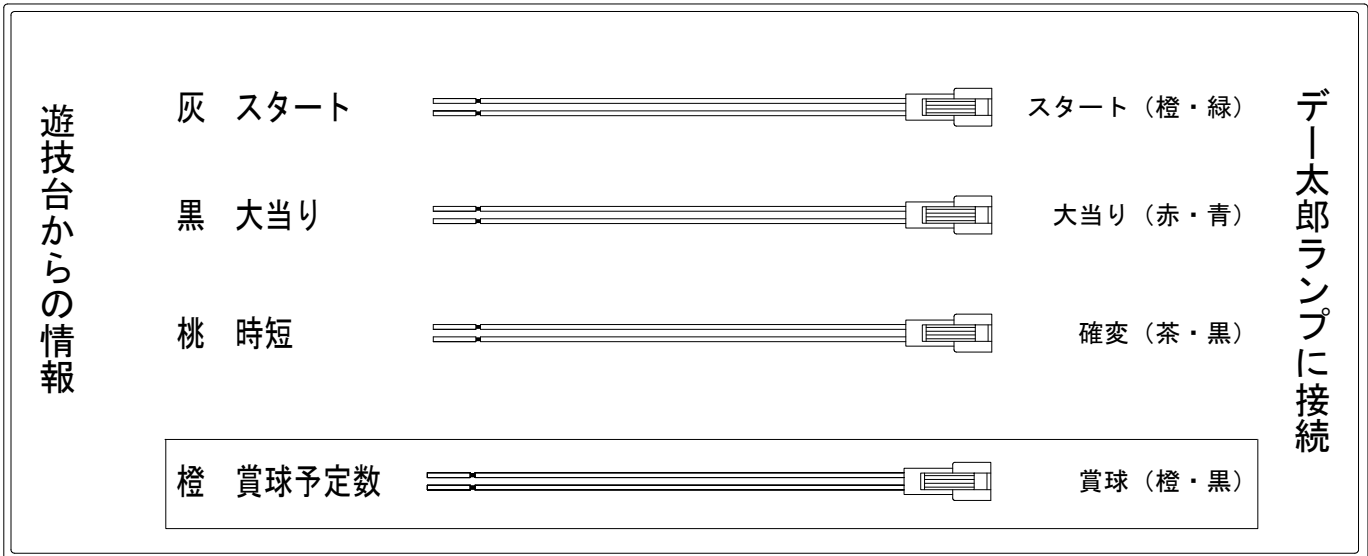

デー太郎（パチンコ） 取付配線資料 2018年03月23日 91-1

メーカー名	京楽		
機種名	CRぱちんこ魔法少女まどか☆マギカ	M3 H2 XM1	
入力変換ハーネスセット	A	DYR-H171	
賞球入力変換ハーネス	B	DYR-H182	

ハーネス結線図

外部端子板

出力情報

出力名	色	出力内容	時短	大当		
情報1	白	賞球(賞球実数)				
情報2	緑	扉開放				
情報3	灰	スタート				→スタートに接続
情報4	黄	全始動口入賞実数				
情報5	黒	大当り		○		→大当りに接続
情報6	桃	時短	○	○		→確変に接続
情報7	青	中始動口の入賞数				
情報8	赤	異常信号※極性あり				
情報9	橙	賞球予定数				→賞球線に接続
情報10	水	小当り				