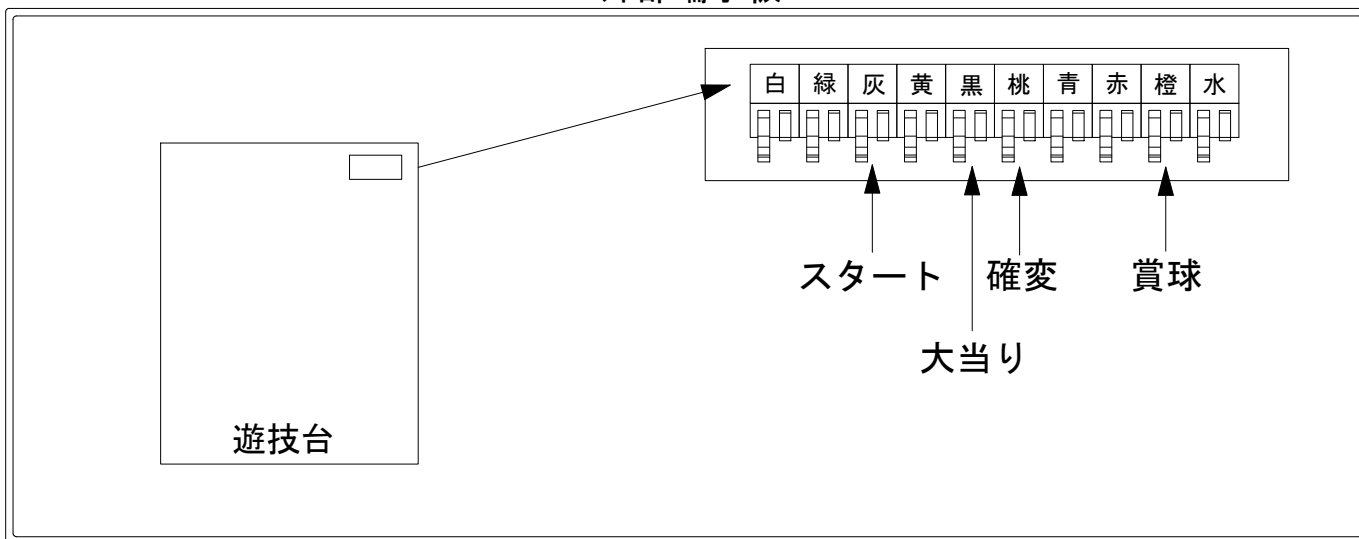

# デー太郎（パチンコ） 取付配線資料 2018年02月08日 88-1

メーカー名	オッキー	
機種名	CRぱちんこGANTZ	Z3 Z9
入力変換ハーネスセット	A	DYR-H171
賞球入力変換ハーネス	B	DYR-H182

## ハーネス結線図

## 外部端子板

## 出力情報

出力名	色	出力内容	時短	大当	小当	
情報1	白	賞球(賞球実数)				
情報2	緑	扉開放				
情報3	灰	スタート				→スタートに接続
情報4	黄	全始動口入賞				
情報5	黒	大当り、小当り		○	○	→大当りに接続
情報6	桃	大当り、確変、時短	○	○		→確変に接続
情報7	青	下アタッカー入賞				
情報8	赤	異常信号※極性あり				
情報9	橙	賞球予定数(各賞球スイッチを通過し合計10個毎に出力)				→賞球線に接続
情報10	水	特2始動口の入賞実数				