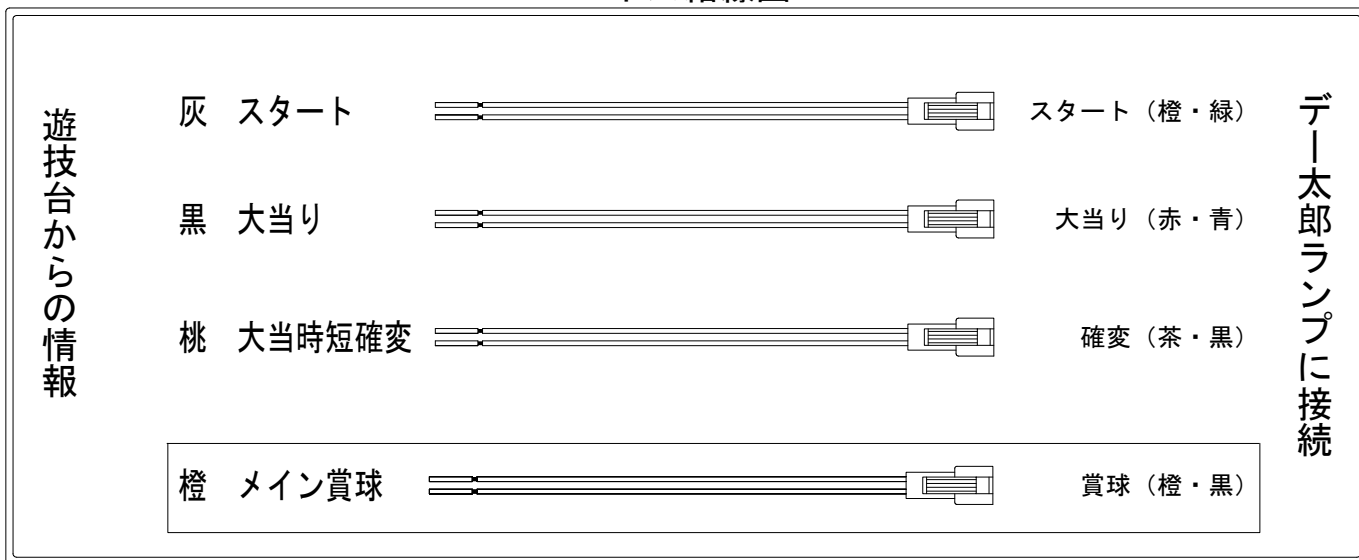

# デー太郎（パチンコ） 取付配線資料 2018年02月08日 88-1

メーカー名	オッキー	
機種名	CRぱちんこGANTZ	Z3 Z9
入力変換ハーネスセット	A	DYR-H171
賞球入力変換ハーネス	B	DYR-H182

## ハーネス結線図

## 出力情報

出力名	色	出力内容	時短	大当	小当	
情報1	白	賞球(賞球実数)				
情報2	緑	扉開放				
情報3	灰	スタート				→スタートに接続
情報4	黄	全始動口入賞				
情報5	黒	大当り、小当り		○	○	→大当りに接続
情報6	桃	大当り、確変、時短	○	○		→確変に接続
情報7	青	下アタッカー入賞				
情報8	赤	異常信号※極性あり				
情報9	橙	賞球予定数(各賞球スイッチを通過し合計10個毎に出力)				→賞球線に接続
情報10	水	特2始動口の入賞実数				