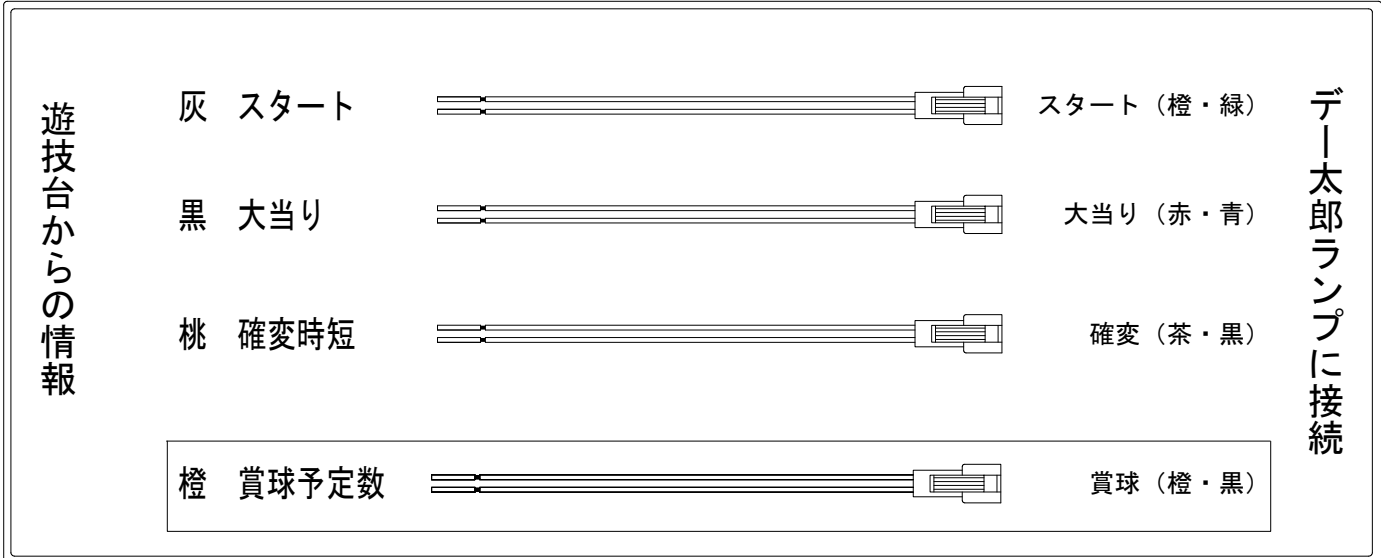

# デー太郎（パチンコ） 取付配線資料 2016年11月05日 85-2

メーカー名	京楽	
機種名	CRぱちんこ仮面ライダーフルスロットル _ Z1 99	
入力変換ハーネスセット	A	DYR-H171
賞球入力変換ハーネス	B	DYR-H182

## ハーネス結線図

## 出力情報

出力名	配線色	出力内容	時短	大当	
情報1	白	賞球(賞球実数)			
情報2	緑	扉開放			
情報3	灰	スタート			→スタートに接続
情報4	黄	全始動口(スタート・電チュー)の入賞実数			
情報5	黒	大当り(全ての当り)		○	→大当りに接続
情報6	桃	確変・時短	○		→確変に接続
情報7	青	右始動口(電チュー入賞実数)			
情報8	赤	異常信号(異常入賞、異常賞球、磁石エラー、RWMクリア等)			
情報9	橙	賞球予定数(各賞球スイッチを通過し、合計10個毎に出力)			→賞球線に接続
情報10	水	異常信号(VATショート開放時の異常入賞)			