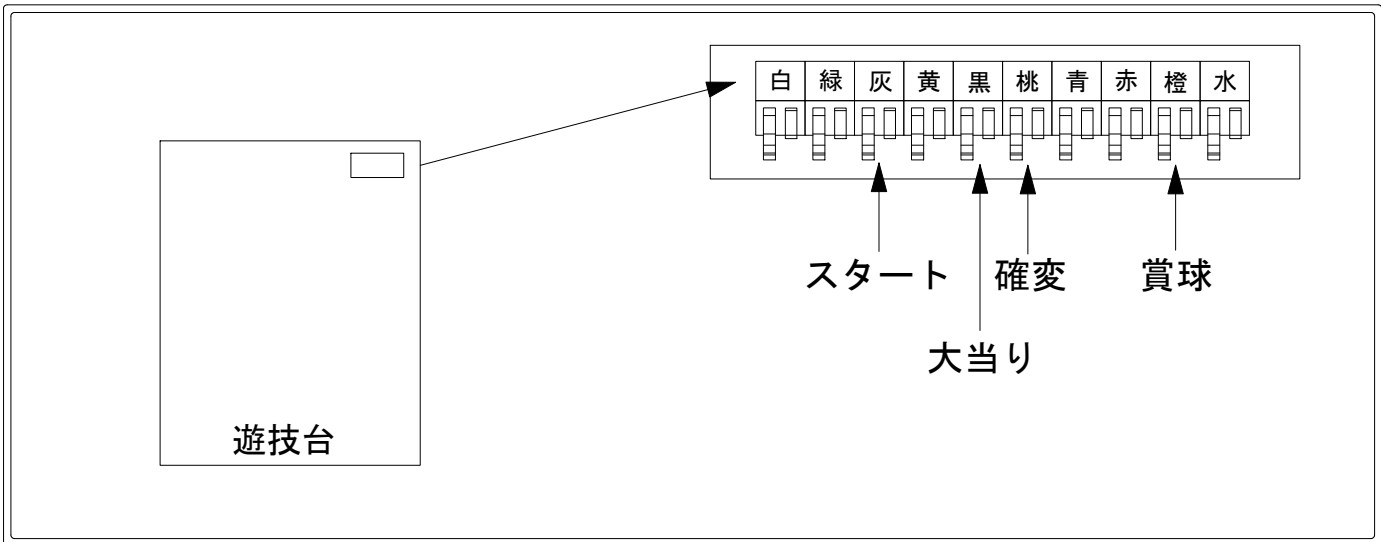

# デー太郎（パチンコ） 取付配線資料 2016年11月05日 85-2

メーカー名	京楽	
機種名	CRぱちんこ仮面ライダーフルスロットル _ Z1 99	
入力変換ハーネスセット	A	DYR-H171
賞球入力変換ハーネス	B	DYR-H182

## ハーネス結線図

## 外部端子板

## 出力情報

出力名	配線色	出力内容	時短	大当	
情報1	白	賞球(賞球実数)			
情報2	緑	扉開放			
情報3	灰	スタート			→スタートに接続
情報4	黄	全始動口(スタート・電チュー)の入賞実数			
情報5	黒	大当り(全ての当り)		○	→大当りに接続
情報6	桃	確変・時短	○		→確変に接続
情報7	青	右始動口(電チュー入賞実数)			
情報8	赤	異常信号(異常入賞、異常賞球、磁石エラー、RWMクリア等)			
情報9	橙	賞球予定数(各賞球スイッチを通過し、合計10個毎に出力)			→賞球線に接続
情報10	水	異常信号(VATショート開放時の異常入賞)			