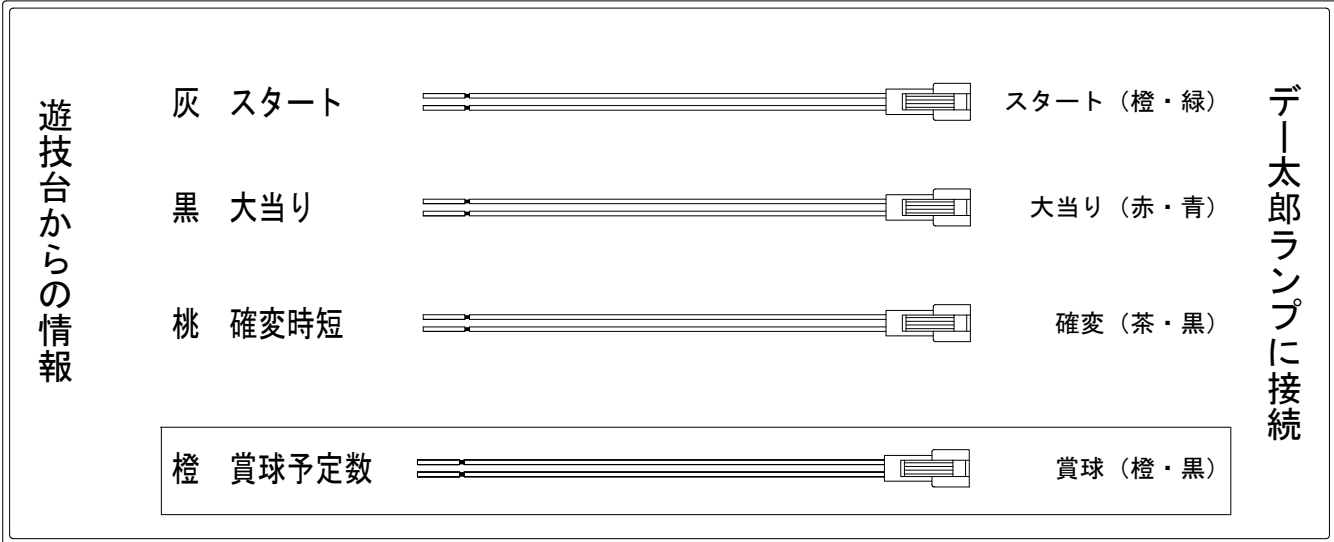

デー太郎（パチンコ） 取付配線資料 2018年09月25日 85-3

メーカー名	京楽	
機種名	CR仮面ライダーフルスロットル _ Z1 99 S4	
入力変換ハーネスセット	A	DYR-H171
賞球入力変換ハーネス	B	DYR-H182

ハーネス結線図

外部端子板

出力情報

出力名	配線色	出力内容	時短	大当		
情報1	白	賞球(賞球実数)				
情報2	緑	扉開放				
情報3	灰	スタート				→スタートに接続
情報4	黄	全始動口(スタート・電チュー)の入賞実数				
情報5	黒	大当り(全ての当り)		○		→大当りに接続
情報6	桃	確変・時短	○			→確変に接続
情報7	青	中始動口(ヘソ)の入賞実数				
情報8	赤	異常信号(異常入賞、異常賞球、磁石エラー、RWMクリア等)				
情報9	橙	賞球予定数(各賞球スイッチを通過し、合計10個毎に出力)				→賞球線に接続
情報10	水	小当り				