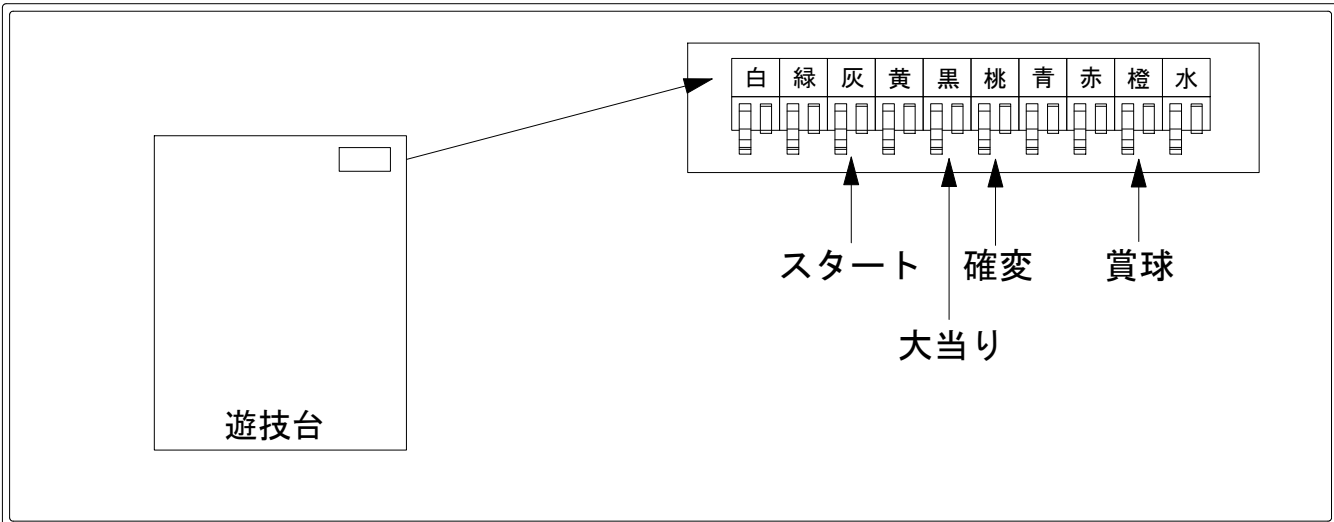

デー太郎（パチンコ） 取付配線資料 2018年09月25日 85-3

メーカー名	京楽	
機種名	CR仮面ライダーフルスロットル _ Z1 99 S4	
入力変換ハーネスセット	A	DYR-H171
賞球入力変換ハーネス	B	DYR-H182

ハーネス結線図

外部端子板

出力情報

出力名	配線色	出力内容	時短	大当		
情報1	白	賞球(賞球実数)				
情報2	緑	扉開放				
情報3	灰	スタート				→スタートに接続
情報4	黄	全始動口(スタート・電チュー)の入賞実数				
情報5	黒	大当り(全ての当り)		○		→大当りに接続
情報6	桃	確変・時短	○			→確変に接続
情報7	青	中始動口(ヘソ)の入賞実数				
情報8	赤	異常信号(異常入賞、異常賞球、磁石エラー、RWMクリア等)				
情報9	橙	賞球予定数(各賞球スイッチを通過し、合計10個毎に出力)				→賞球線に接続
情報10	水	小当り				