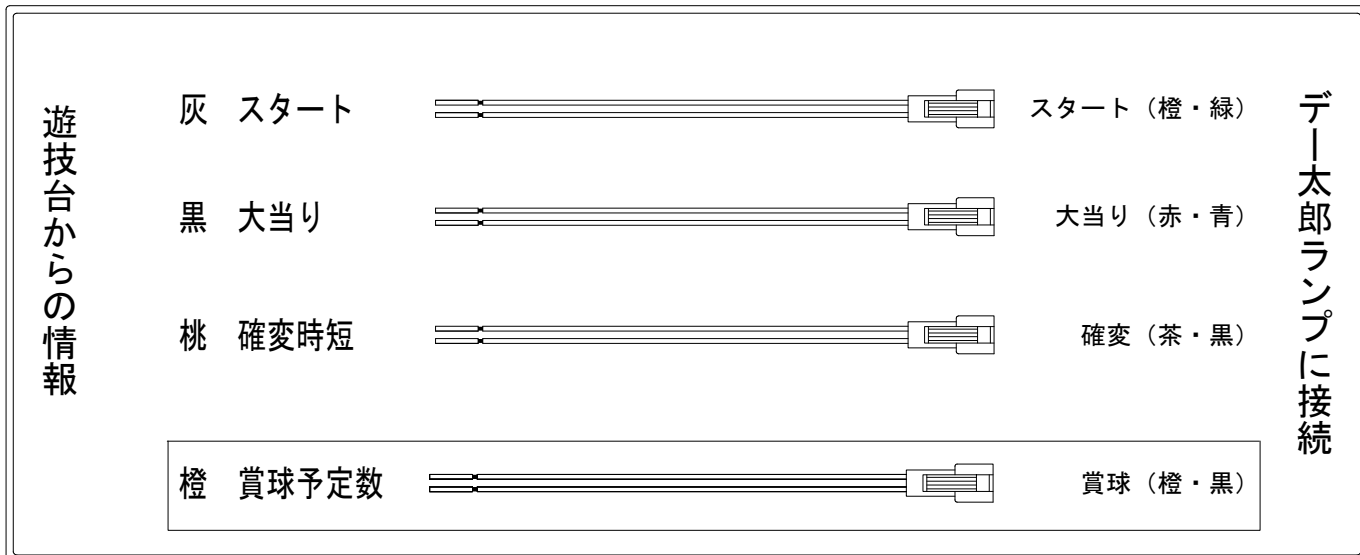

デー太郎（パチンコ） 取付配線資料 2015年05月27日 84

メーカー名	京楽	
機種名	CRぱちんこトランスフォーマー R2	
入力変換ハーネスセット	A	DYR-H171
賞球入力変換ハーネス	B	DYR-H182

ハーネス結線図

外部端子板

出力情報

出力名	配線色	出力内容	時短	大当	
情報1	白	賞球（賞球実数）			
情報2	緑	扉開放			
情報3	灰	スタート			→スタートに接続
情報4	黄	全始動口（スタート・電チュー）の入賞実数			
情報5	黒	大当り（全ての当り）		○	→大当りに接続
情報6	桃	確変・時短	○		→確変に接続
情報7	青	右始動口（電チュー入賞実数）			
情報8	赤	異常信号（異常入賞、異常賞球、磁石エラー、RWMクリア等）			
情報9	橙	賞球予定数（各賞球スイッチを通過し、合計10個毎に出力）			→賞球線に接続
情報10	水	異常信号（VATショート開放時の異常入賞）			