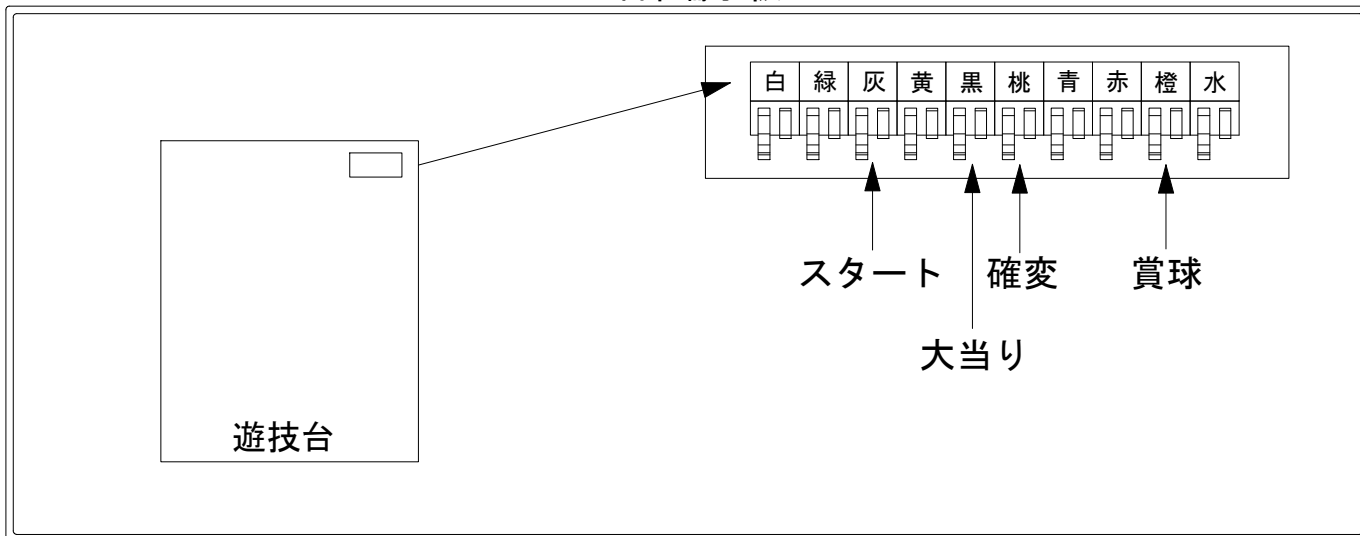

デー太郎（パチンコ） 取付配線資料 2015年05月27日 84

メーカー名	京楽	
機種名	CRぱちんこトランスフォーマー R2	
入力変換ハーネスセット	A	DYR-H171
賞球入力変換ハーネス	B	DYR-H182

ハーネス結線図

外部端子板

出力情報

出力名	配線色	出力内容	時短	大当	
情報1	白	賞球（賞球実数）			
情報2	緑	扉開放			
情報3	灰	スタート			→スタートに接続
情報4	黄	全始動口（スタート・電チュー）の入賞実数			
情報5	黒	大当り（全ての当り）		○	→大当りに接続
情報6	桃	確変・時短	○		→確変に接続
情報7	青	右始動口（電チュー入賞実数）			
情報8	赤	異常信号（異常入賞、異常賞球、磁石エラー、RWMクリア等）			
情報9	橙	賞球予定数（各賞球スイッチを通過し、合計10個毎に出力）			→賞球線に接続
情報10	水	異常信号（VATショート開放時の異常入賞）			