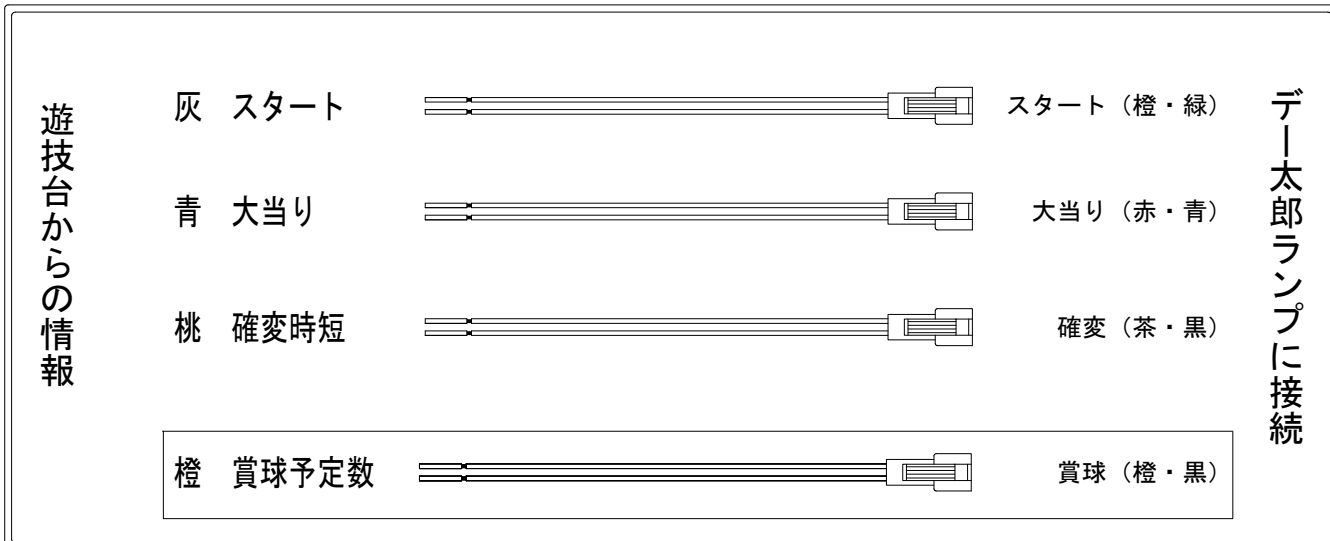

デー太郎（パチンコ） 取付配線資料 2017年04月08日 83-1

メーカー名	オッケー	
機種名	CRぱちんこウルトラバトル烈伝 Z3 C4	
入力変換ハーネスセット	A	DYR-H171
賞球入力変換ハーネス	B	DYR-H182

ハーネス結線図

外部端子板

出力情報

出力名	配線色	出力内容	時短	大当り			
				※1	※2	小当	
情報1	白	賞球 (賞球実数)					
情報2	緑	扉開放					
情報3	灰	スタート					→スタートに接続
情報4	黄	全始動口(スタート・電チュー)の入賞実数					
情報5	黒	大当り(小当りを含む全ての当り)		○	○	○	
情報6	桃	確変・時短	○				→確変に接続
情報7	青	大当り(小当りを除く全大当り)		○	○		→大当りに接続
情報8	赤	異常信号(異常入賞、異常賞球、磁石エラー、RWMクリア等)					
情報9	橙	賞球予定数(各賞球スイッチを通過し、合計10個毎に出力)					→賞球線に接続
情報10	水	大当り(時短付大当り)		○			

※1→電サポ付きの大当り ※2→電サポ無しの大当り