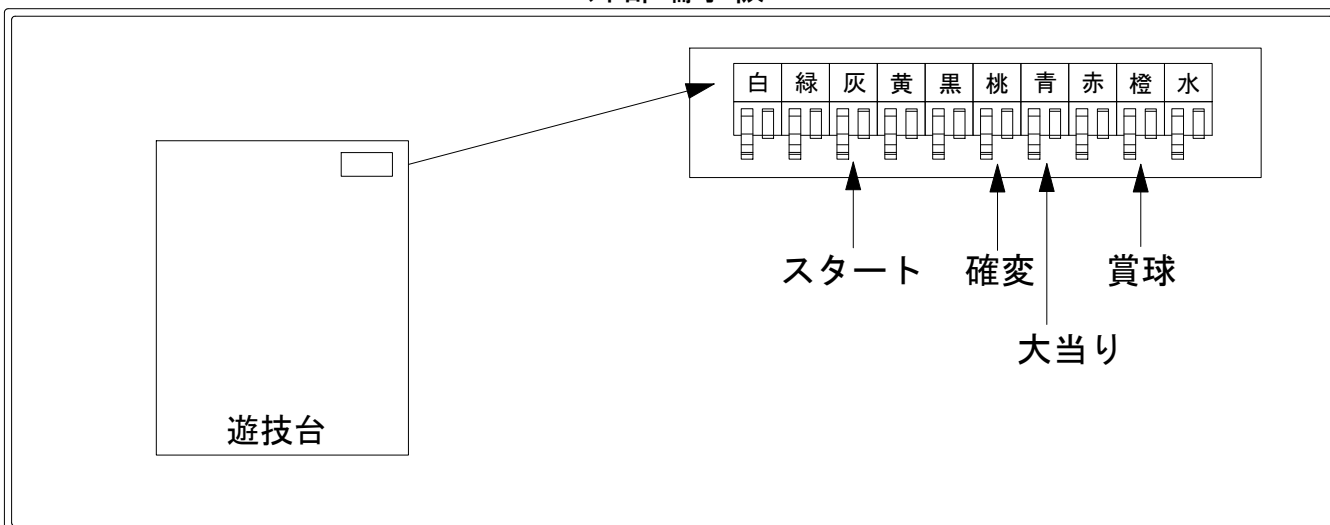

デー太郎（パチンコ） 取付配線資料 2017年04月08日 83-1

メーカー名	オッケー	
機種名	CRぱちんこウルトラバトル烈伝 Z3 C4	
入力変換ハーネスセット	A	DYR-H171
賞球入力変換ハーネス	B	DYR-H182

ハーネス結線図

外部端子板

出力情報

出力名	配線色	出力内容	時短	大当り			
				※1	※2	小当	
情報1	白	賞球 (賞球実数)					
情報2	緑	扉開放					
情報3	灰	スタート					→スタートに接続
情報4	黄	全始動口(スタート・電チュー)の入賞実数					
情報5	黒	大当り(小当りを含む全ての当り)		○	○	○	
情報6	桃	確変・時短	○				→確変に接続
情報7	青	大当り(小当りを除く全大当り)		○	○		→大当りに接続
情報8	赤	異常信号(異常入賞、異常賞球、磁石エラー、RWMクリア等)					
情報9	橙	賞球予定数(各賞球スイッチを通過し、合計10個毎に出力)					→賞球線に接続
情報10	水	大当り(時短付大当り)		○			

※1→電サポ付きの大当り ※2→電サポ無しの大当り