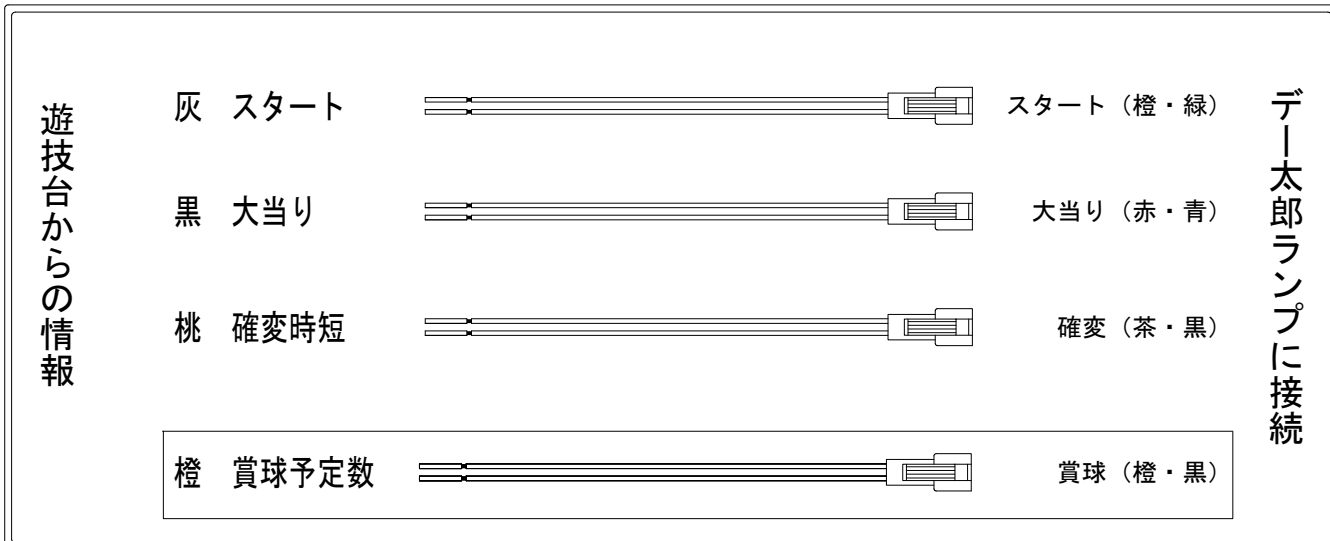

デー太郎（パチンコ） 取付配線資料 2015年07月13日 82-1

メーカー名	京楽	
機種名	CRぱちんこよしもとタウン	B4 L1
入力変換ハーネスセット	A	DYR-H171
賞球入力変換ハーネス	B	DYR-H182

ハーネス結線図

外部端子板

出力情報

出力名	配線色	出力内容	時短	大当り				
				※1	※2	小当		
情報1	白	賞球 (賞球実数)					→スタートに接続	
情報2	緑	扉開放						
情報3	灰	スタート						
情報4	黄	全始動口 (スタート・電チュー) の入賞実数						
情報5	黒	大当り (小当りはありません)		○	○			→大当りに接続
情報6	桃	確変・時短	○	○				
情報7	青	右始動口 (電チュー) 入賞実数						
情報8	赤	異常信号 (異常入賞、異常賞球、磁石エラー、RWMクリア等)						
情報9	橙	賞球予定数 (各賞球スイッチを通過し、合計10個毎に出力)						→賞球線に接続
情報10	水	異常信号 (通常大当り時のショート開放時のV入賞回数)						
情報11	茶	未使用						
情報12	紫	未使用						
情報13	薄緑	未使用						
情報14	濃桃	未使用						

※1→電サポ付きの大当り ※2→電サポ無しの大当り