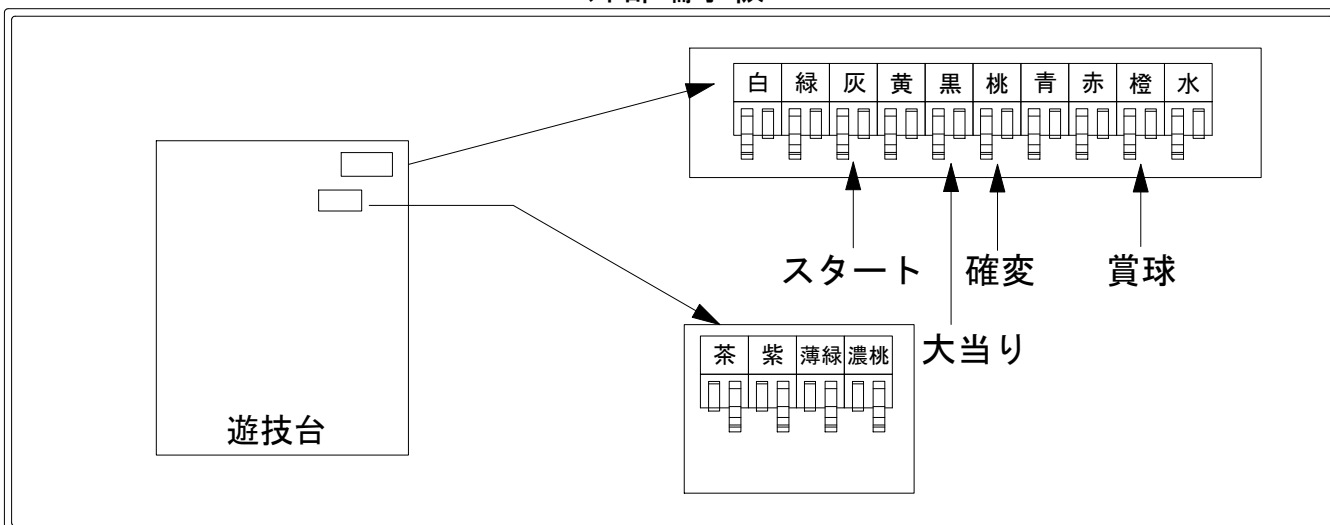

デー太郎（パチンコ） 取付配線資料 2015年07月13日 82-1

メーカー名	京楽	
機種名	CRぱちんこよしもとタウン	B4 L1
入力変換ハーネスセット	A	DYR-H171
賞球入力変換ハーネス	B	DYR-H182

ハーネス結線図

外部端子板

出力情報

出力名	配線色	出力内容	時短	大当り				
				※1	※2	小当		
情報1	白	賞球 (賞球実数)					→スタートに接続	
情報2	緑	扉開放						
情報3	灰	スタート						
情報4	黄	全始動口 (スタート・電チュー) の入賞実数						
情報5	黒	大当り (小当りはありません)		○	○			→大当りに接続
情報6	桃	確変・時短	○	○				
情報7	青	右始動口 (電チュー) 入賞実数						
情報8	赤	異常信号 (異常入賞、異常賞球、磁石エラー、RWMクリア等)						
情報9	橙	賞球予定数 (各賞球スイッチを通過し、合計10個毎に出力)						→賞球線に接続
情報10	水	異常信号 (通常大当り時のショート開放時のV入賞回数)						
情報11	茶	未使用						
情報12	紫	未使用						
情報13	薄緑	未使用						
情報14	濃桃	未使用						

※1→電サポ付きの大当り ※2→電サポ無しの大当り