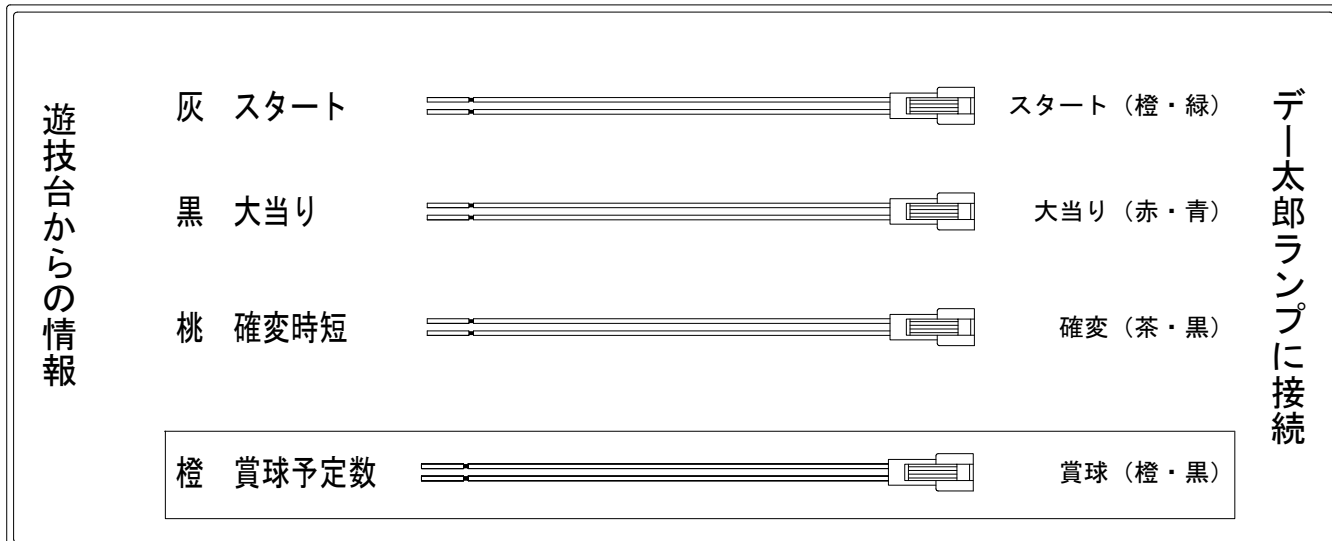

デー太郎（パチンコ） 取付配線資料 2014年09月26日 81

メーカー名	京楽	
機種名	CRぱちんこ仮面ライダーV3	GOLD1
入力変換ハーネスセット	A	DYR-H171
賞球入力変換ハーネス	B	DYR-H182

ハーネス結線図

外部端子板

出力情報

出力名	配線色	出力内容	時短	大当り			
				※1	※2	小当	
情報1	白	賞球 (賞球実数)					
情報2	緑	扉開放					
情報3	灰	スタート					→スタートに接続
情報4	黄	全始動口(スタート・電チュー)の入賞実数					
情報5	黒	大当り(小当りはありません)		○	○		→大当りに接続
情報6	桃	確変・時短	○	○			→確変に接続
情報7	青	電チューの入賞実数					
情報8	赤	異常信号(異常入賞、異常賞球、磁石エラー、RWMクリア等)					
情報9	橙	賞球予定数 (各賞球スイッチを通過し、合計10個毎に出力)					→賞球線に接続
情報10	水	Vショート開放時のV入賞数 (イレギュラーなV入賞)					
情報11	茶	未使用					
情報12	紫	未使用					
情報13	薄緑	未使用					
情報14	濃桃	未使用					

※1→電サポ付きの大当り

※2→電サポ無しの大当り