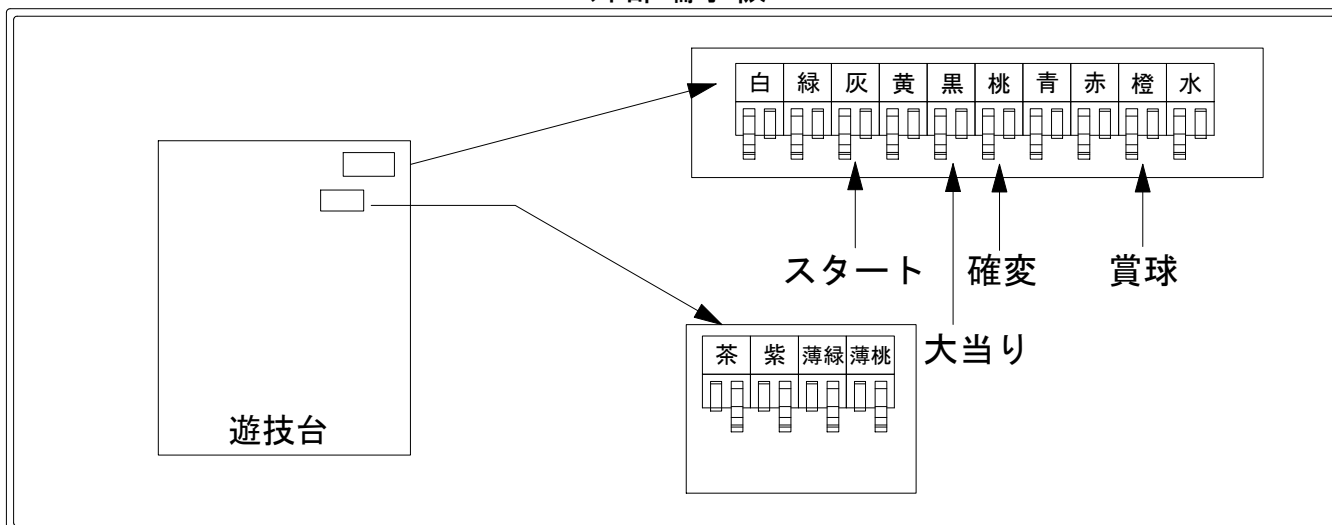

デー太郎（パチンコ） 取付配線資料 2014年09月26日 81

メーカー名	京楽	
機種名	CRぱちんこ仮面ライダーV3	GOLD1
入力変換ハーネスセット	A	DYR-H171
賞球入力変換ハーネス	B	DYR-H182

ハーネス結線図

外部端子板

出力情報

出力名	配線色	出力内容	時短	大当り			
				※1	※2	小当	
情報1	白	賞球 (賞球実数)					
情報2	緑	扉開放					
情報3	灰	スタート					→スタートに接続
情報4	黄	全始動口(スタート・電チュー)の入賞実数					
情報5	黒	大当り(小当りはありません)		○	○		→大当りに接続
情報6	桃	確変・時短	○	○			→確変に接続
情報7	青	電チューの入賞実数					
情報8	赤	異常信号(異常入賞、異常賞球、磁石エラー、RWMクリア等)					
情報9	橙	賞球予定数 (各賞球スイッチを通過し、合計10個毎に出力)					→賞球線に接続
情報10	水	Vショート開放時のV入賞数 (イレギュラーなV入賞)					
情報11	茶	未使用					
情報12	紫	未使用					
情報13	薄緑	未使用					
情報14	濃桃	未使用					

※1→電サポ付きの大当り

※2→電サポ無しの大当り