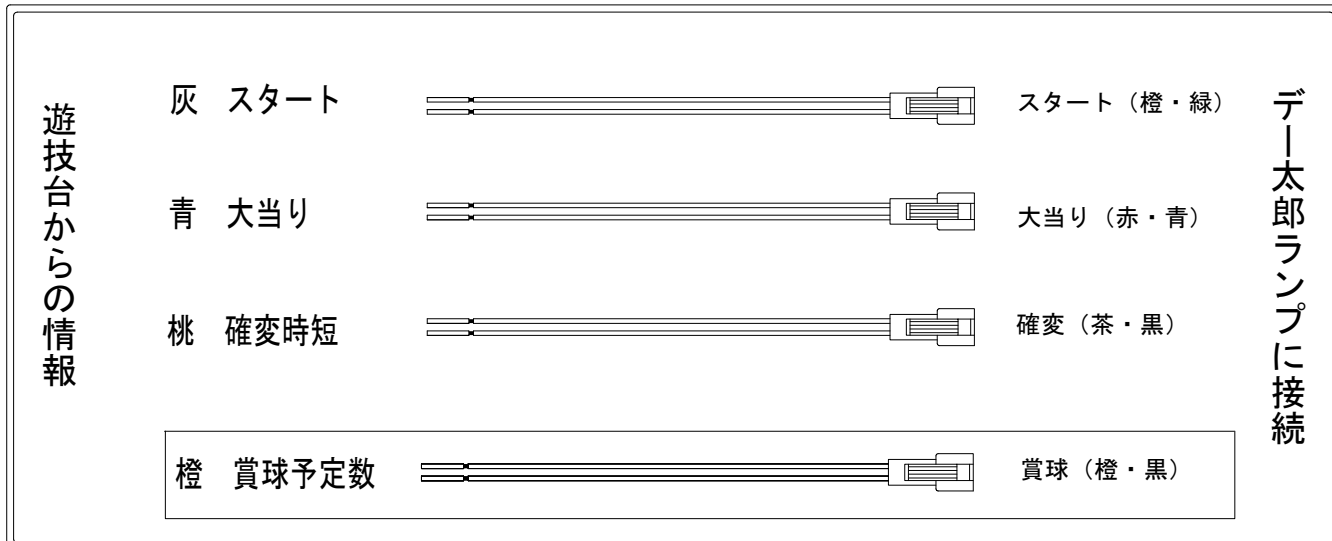

デー太郎（パチンコ） 取付配線資料 2014年11月14日 79-1

メーカー名	京楽		
機種名	CRぱちんこキン肉マン	夢の超人タッグ編	X3 A1
入力変換ハーネスセット	A	DYR-H171	
賞球入力変換ハーネス	B	DYR-H182	

ハーネス結線図

外部端子板

出力情報

出力名	配線色	出力内容	時短	大当り			
				※1	※2	小当	
情報1	(白)	賞球 (賞球実数)					
情報2	(緑)	扉開放中					
情報3	(灰)	スタート					→スタートに接続
情報4	(黄)	全始動口(スタート・電チュー)の入賞実数					
情報5	(黒)	大当り(小当り含む全大当り)		○	○	○	
情報6	(桃)	確変・時短	○	○			→確変に接続
情報7	(青)	大当り(小当り除く全大当り)		○	○		→大当りに接続
情報8	(赤)	異常信号(異常入賞、異常賞球、磁石エラー、RWMクリア等)					
情報9	(橙)	賞球予定数 (各賞球スイッチを通過し、合計10個毎に出力)					→賞球線に接続
情報10	(水)	大当り (時短付大当り)		○			
情報11	(茶)	未使用					
情報12	(紫)	未使用					
情報13	(薄緑)	未使用					
情報14	(濃桃)	未使用					

※1→電サポ付きの大当り

※2→電サポ無しの大当り