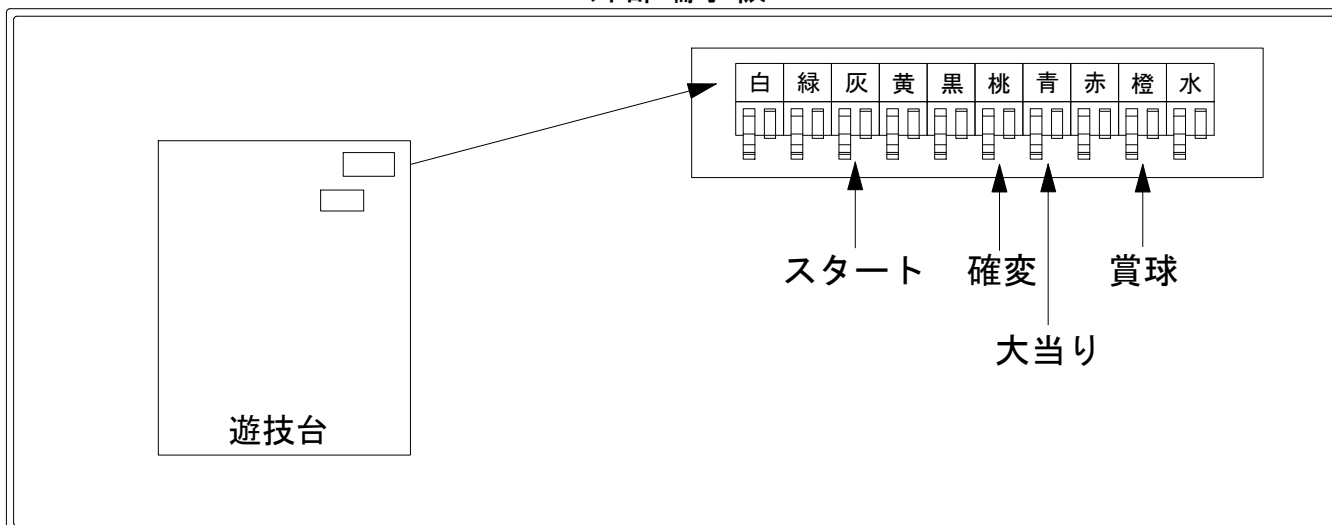

デー太郎（パチンコ） 取付配線資料 2014年11月14日 79-1

メーカー名	京楽		
機種名	CRぱちんこキン肉マン	夢の超人タッグ編	X3 A1
入力変換ハーネスセット	A	DYR-H171	
賞球入力変換ハーネス	B	DYR-H182	

ハーネス結線図

外部端子板

出力情報

出力名	配線色	出力内容	時短	大当り			
				※1	※2	小当	
情報1	(白)	賞球 (賞球実数)					
情報2	(緑)	扉開放中					
情報3	(灰)	スタート					→スタートに接続
情報4	(黄)	全始動口(スタート・電チュー)の入賞実数					
情報5	(黒)	大当り(小当り含む全大当り)		○	○	○	
情報6	(桃)	確変・時短	○	○			→確変に接続
情報7	(青)	大当り(小当り除く全大当り)		○	○		→大当りに接続
情報8	(赤)	異常信号(異常入賞、異常賞球、磁石エラー、RWMクリア等)					
情報9	(橙)	賞球予定数 (各賞球スイッチを通過し、合計10個毎に出力)					→賞球線に接続
情報10	(水)	大当り (時短付大当り)		○			
情報11	(茶)	未使用					
情報12	(紫)	未使用					
情報13	(薄緑)	未使用					
情報14	(濃桃)	未使用					

※1→電サポ付きの大当り

※2→電サポ無しの大当り