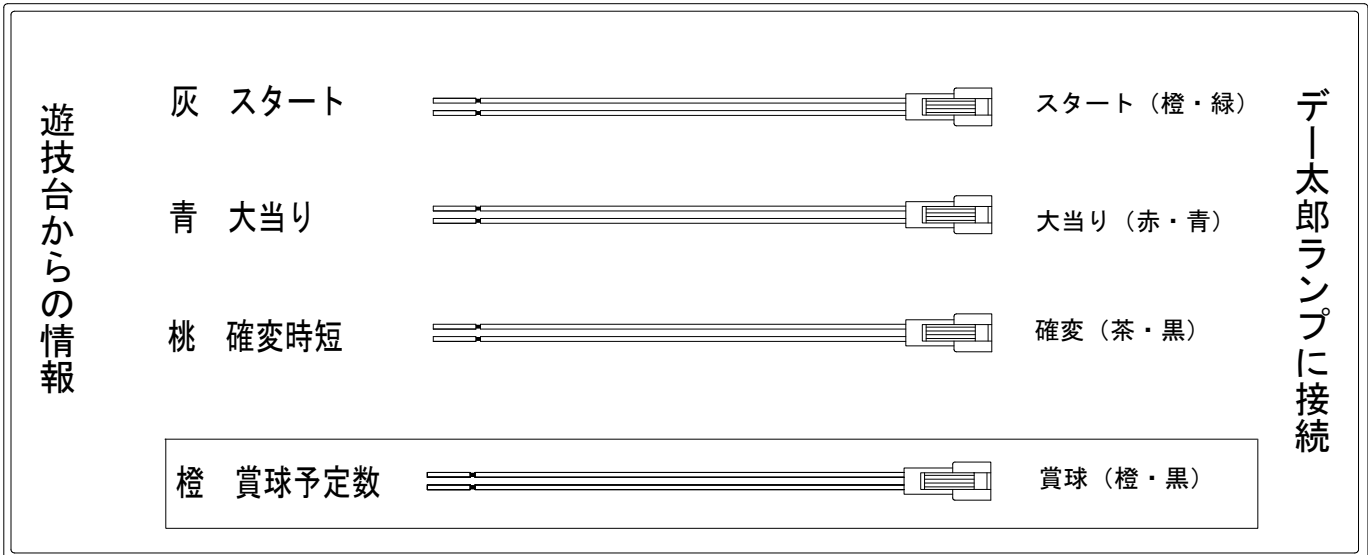

デー太郎（パチンコ） 取付配線資料 2014年1月14日 76-1

メーカー名	京楽		
機種名	CRぱちんこ仮面ライダーV3	H5	L1
入力変換ハーネスセット	A	DYR-H171	
賞球入力変換ハーネス	B	DYR-H182	

ハーネス結線図

外部端子板

出力情報

出力名	配線色	出力内容	時短	大当り			
				※1	※2	小当	
情報1	(白)	賞球 (賞球実数)					
情報2	(緑)	扉開放中					
情報3	(灰)	スタート					→スタートに接続
情報4	(黄)	全始動口(スタート・電チュー)の入賞実数					
情報5	(黒)	大当り(小当り含む全大当り)		○	○	○	
情報6	(桃)	確変・時短	○	○			→確変に接続
情報7	(青)	大当り(小当り除く全大当り)		○	○		→大当りに接続
情報8	(赤)	異常信号(異常入賞、異常賞球、磁石エラー、RWMクリア等)					
情報9	(橙)	賞球予定数 (各賞球スイッチを通過し、合計10個毎に出力)					→賞球線に接続
情報10	(水)	大当り(時短付大当り)		○			
情報11	(茶)	未使用					
情報12	(紫)	未使用					
情報13	(薄緑)	未使用					
情報14	(濃桃)	未使用					

※1→電サポ付きの大当り

※2→電サポ無しの大当り