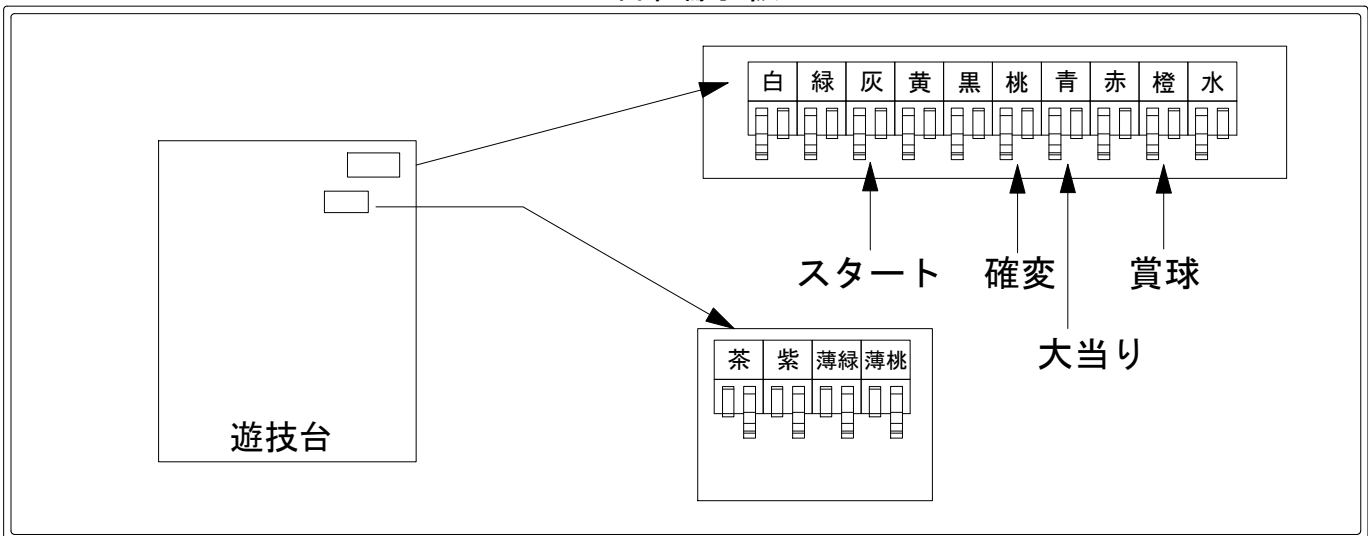

デー太郎（パチンコ） 取付配線資料 2014年1月14日 76-1

メーカー名	京楽		
機種名	CRぱちんこ仮面ライダーV3	H5	L1
入力変換ハーネスセット	A	DYR-H171	
賞球入力変換ハーネス	B	DYR-H182	

ハーネス結線図

外部端子板

出力情報

出力名	配線色	出力内容	時短	大当り			
				※1	※2	小当	
情報1	(白)	賞球 (賞球実数)					
情報2	(緑)	扉開放中					
情報3	(灰)	スタート					→スタートに接続
情報4	(黄)	全始動口(スタート・電チュー)の入賞実数					
情報5	(黒)	大当り(小当り含む全大当り)		○	○	○	
情報6	(桃)	確変・時短	○	○			→確変に接続
情報7	(青)	大当り(小当り除く全大当り)		○	○		→大当りに接続
情報8	(赤)	異常信号(異常入賞、異常賞球、磁石エラー、RWMクリア等)					
情報9	(橙)	賞球予定数 (各賞球スイッチを通過し、合計10個毎に出力)					→賞球線に接続
情報10	(水)	大当り(時短付大当り)		○			
情報11	(茶)	未使用					
情報12	(紫)	未使用					
情報13	(薄緑)	未使用					
情報14	(濃桃)	未使用					

※1→電サポ付きの大当り

※2→電サポ無しの大当り