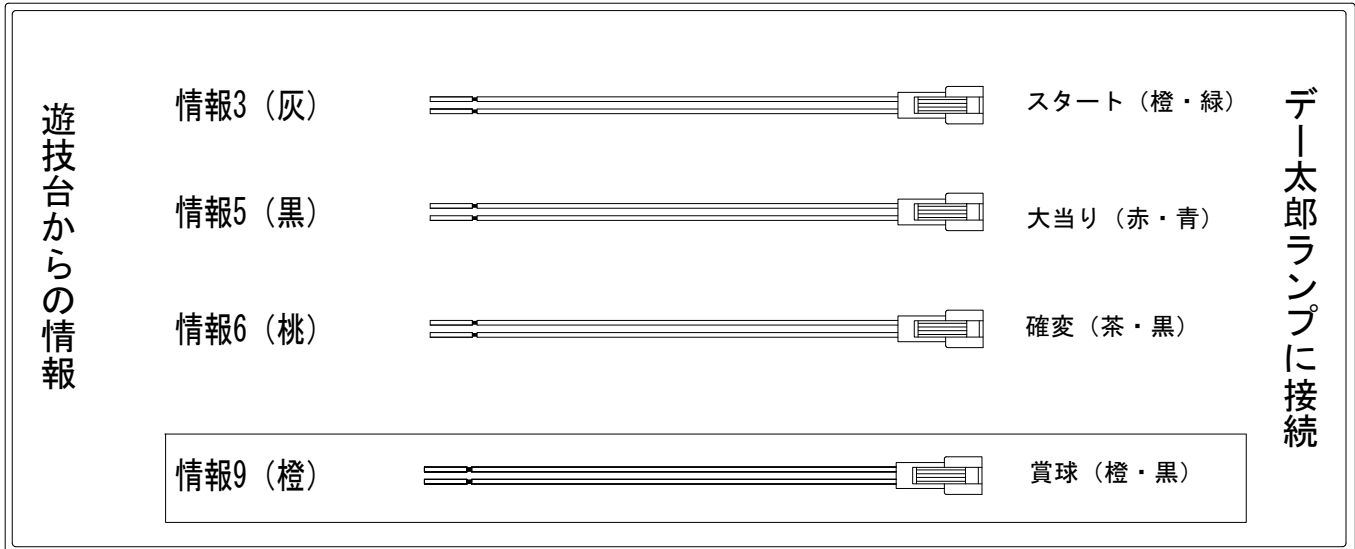

# デー太郎（パチンコ） 取付配線資料 2013年9月5日 75

メーカー名	京楽	
機種名	CRぱちんこ必殺仕事人お祭りわっしょい	
入力変換ハーネスセット	A	DYR-H171
賞球入力変換ハーネス	B	DYR-H182

## ハーネス結線図

## 出力情報

出力名	配線色	出力内容	確変時短	大当り	
情報1	(白)	賞球 (賞球実数)			
情報2	(緑)	扉開放			
情報3	(灰)	スタート			→スタートに接続
情報4	(黄)	全始動口 (スタート・電チュー) の入賞実数			
情報5	(黒)	大当り (16R・4R)		○	→大当りに接続
情報6	(桃)	確変・時短出力	○	○	→確変に接続
情報7	(青)	上始動口 (スタート) の入賞実数			
情報8	(赤)	機種識別信号			
情報9	(橙)	賞球予定数 (各賞球スイッチを通過し、合計10個毎に出力)			→賞球線に接続
情報10	(水)	異常信号 (異常入賞、異常賞球、磁気エラー、RWMクリアー等)			