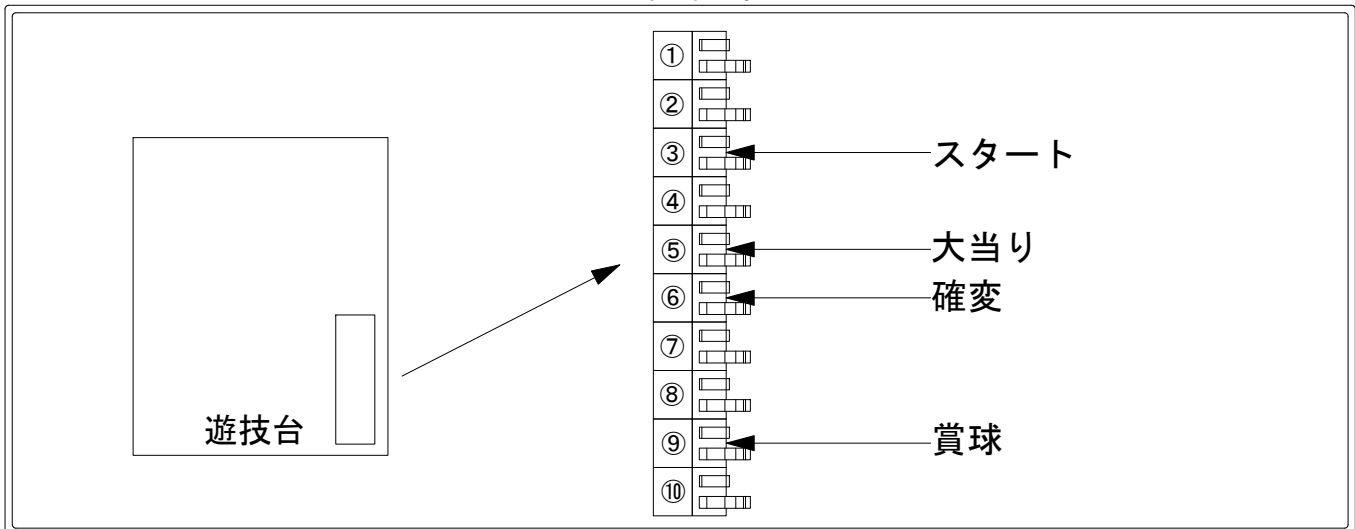

## ハーネス結線図

## 外部端子板

## 出力情報

出力名	配線色	出力内容	確変時短	大当り	
情報1	(白)	賞球 (賞球実数)			
情報2	(緑)	扉開放			
情報3	(灰)	スタート			→スタートに接続
情報4	(黄)	全始動口 (スタート・電チュー) の入賞実数			
情報5	(黒)	大当り (16R・4R)		○	→大当りに接続
情報6	(桃)	確変・時短出力	○	○	→確変に接続
情報7	(青)	上始動口 (スタート) の入賞実数			
情報8	(赤)	機種識別信号			
情報9	(橙)	賞球予定数 (各賞球スイッチを通過し、合計10個毎に出力)			→賞球線に接続
情報10	(水)	異常信号 (異常入賞、異常賞球、磁気エラー、RWMクリアー等)			