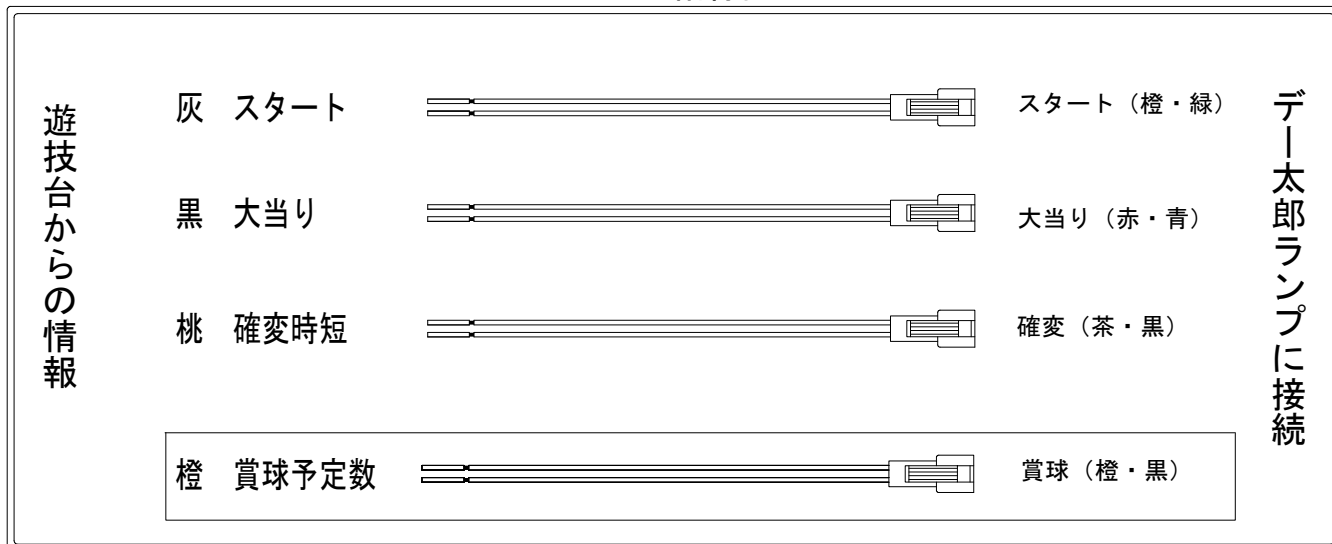

## ハーネス結線図

## 出力情報

出力名	配線色	出力内容	時短	大当り		
情報1	(白)	賞球 (賞球実数)				
情報2	(緑)	扉開放中に出力				
情報3	(灰)	スタート				→スタートに接続
情報4	(黄)	全始動口 (スタート・電チュー) の入賞実数				
情報5	(黒)	大当り		○		→大当りに接続
情報6	(桃)	確変時短	○	○		→確変に接続
情報7	(青)	上始動口 (スタート) の入賞実数				
情報8	(赤)	機種識別信号				
情報9	(橙)	賞球予定数 (各賞球スイッチを通過し、合計10個毎に出力)				→賞球線に接続
情報10	(水)	異常信号 (異常入賞、異常賞球、磁気エラー、RWMクリア等)				