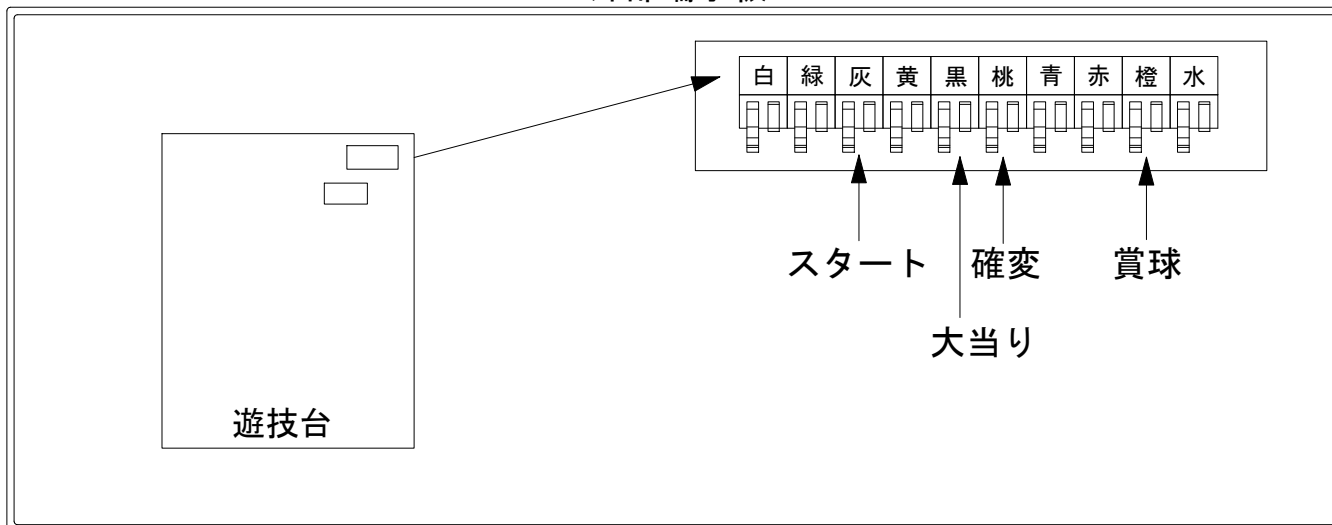

## ハーネス結線図

## 外部端子板

## 出力情報

出力名	配線色	出力内容	時短	大当り		
情報1	(白)	賞球 (賞球実数)				
情報2	(緑)	扉開放中に出力				
情報3	(灰)	スタート				→スタートに接続
情報4	(黄)	全始動口 (スタート・電チュー) の入賞実数				
情報5	(黒)	大当り		○		→大当りに接続
情報6	(桃)	確変時短	○	○		→確変に接続
情報7	(青)	上始動口 (スタート) の入賞実数				
情報8	(赤)	機種識別信号				
情報9	(橙)	賞球予定数 (各賞球スイッチを通過し、合計10個毎に出力)				→賞球線に接続
情報10	(水)	異常信号 (異常入賞、異常賞球、磁気エラー、RWMクリア等)				