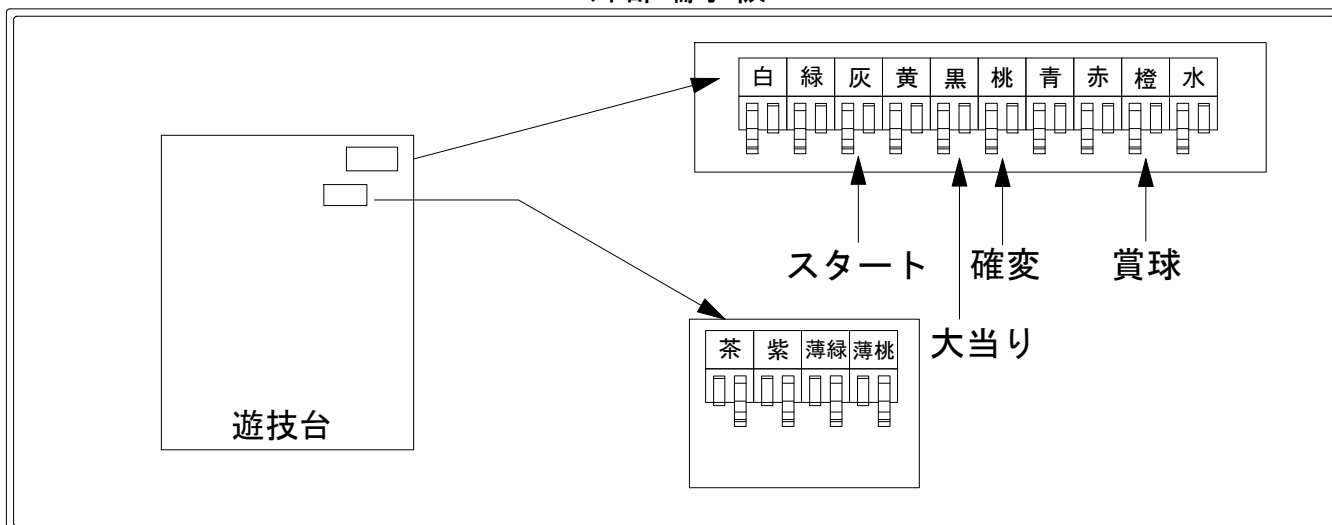

デー太郎（パチンコ） 取付配線資料 2012年12月7日 71

メーカー名	京楽	
機種名	CRぱちんこ太王四神記	W3
入力変換ハーネスセット	A	DYR-H171
賞球入力変換ハーネス	B	DYR-H182

ハーネス結線図

外部端子板

出力情報

出力名	配線色	出力内容	時短	大当り		
情報1	(白)	賞球 (賞球実数)				
情報2	(緑)	扉開放中に出力				
情報3	(灰)	スタート				→スタートに接続
情報4	(黄)	全始動口 (スタート・電チュー) の入賞実数				
情報5	(黒)	大当り		○		→大当りに接続
情報6	(桃)	確変・時短	○	○		→確変に接続
情報7	(青)	右スルーの通過実数				
情報8	(赤)	機種識別信号				
情報9	(橙)	賞球予定数 (各賞球スイッチを通過し、合計10個毎に出力)				→賞球線に接続
情報10	(水)	異常信号 (異常入賞、異常賞球、磁気エラー、RWMクリアー等)				
情報11	(茶)	チャンスアタッカーの開閉回数				
情報12	(紫)	異常信号 (チャンスアタッカーショート開放時のV入賞回数)				
情報13	(薄緑)	上始動口 (スタート) の入賞実数				
情報14	(濃桃)	下始動口 (電チュー) の入賞実数				