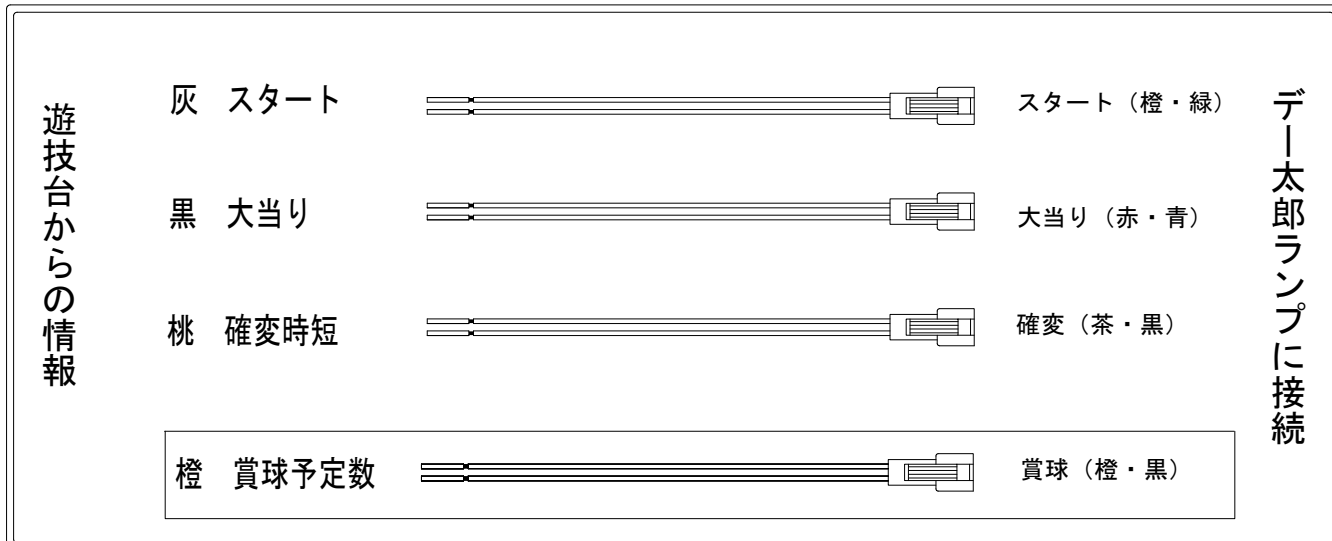

デー太郎（パチンコ） 取付配線資料 2012年12月7日 71

メーカー名	京楽	
機種名	CRぱちんこ太王四神記	W3
入力変換ハーネスセット	A	DYR-H171
賞球入力変換ハーネス	B	DYR-H182

ハーネス結線図

外部端子板

出力情報

出力名	配線色	出力内容	時短	大当り		
情報1	(白)	賞球 (賞球実数)				
情報2	(緑)	扉開放中に出力				
情報3	(灰)	スタート				→スタートに接続
情報4	(黄)	全始動口 (スタート・電チュー) の入賞実数				
情報5	(黒)	大当り		○		→大当りに接続
情報6	(桃)	確変・時短	○	○		→確変に接続
情報7	(青)	右スルーの通過実数				
情報8	(赤)	機種識別信号				
情報9	(橙)	賞球予定数 (各賞球スイッチを通過し、合計10個毎に出力)				→賞球線に接続
情報10	(水)	異常信号 (異常入賞、異常賞球、磁気エラー、RWMクリアー等)				
情報11	(茶)	チャンスアタッカーの開閉回数				
情報12	(紫)	異常信号 (チャンスアタッカーショート開放時のV入賞回数)				
情報13	(薄緑)	上始動口 (スタート) の入賞実数				
情報14	(濃桃)	下始動口 (電チュー) の入賞実数				