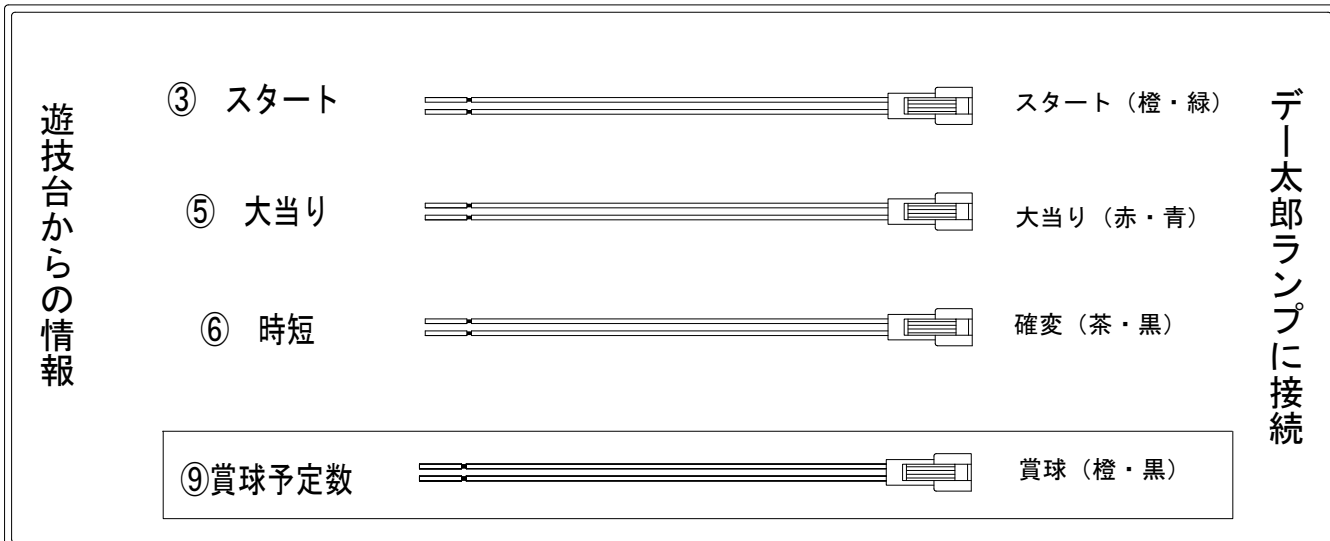

デー太郎（パチンコ） 取付配線資料 2012年8月3日 68

メーカー名	京楽	
機種名	CRぱちんこAKB48	V8
入力変換ハーネスセット	A	DYR-H171
賞球入力変換ハーネス	B	DYR-H182

ハーネス結線図

外部端子板

出力情報

出力名	配線色	出力内容	時短	大当		
情報1	(白)	賞球（賞球実数）				
情報2	(緑)	扉開放中に出力				
情報3	(灰)	スタート				→スタートに接続
情報4	(黄)	全始動口（スタート・電チュー）の入賞実数				
情報5	(黒)	大当り		○		→大当りに接続
情報6	(桃)	時短	○	○		→確変に接続
情報7	(青)	上始動口（スタート）の入賞実数				
情報8	(赤)	機種識別信号				
情報9	(橙)	賞球予定数（各賞球スイッチを通過し、合計10個毎に出力）				→賞球線に接続
情報10	(水)	異常信号（異常入賞、異常賞球、磁気エラー、RWMクリアー等）				
情報11	(茶)	異常信号（通常時のV入賞回数）				
情報12	(紫)	羽根アタッカーの開放回数				
情報13	(薄緑)	羽根アタッカーの入賞実数				
情報14	(濃桃)	異常信号（V入賞口・羽根アタッカーの排出異常エラー）				