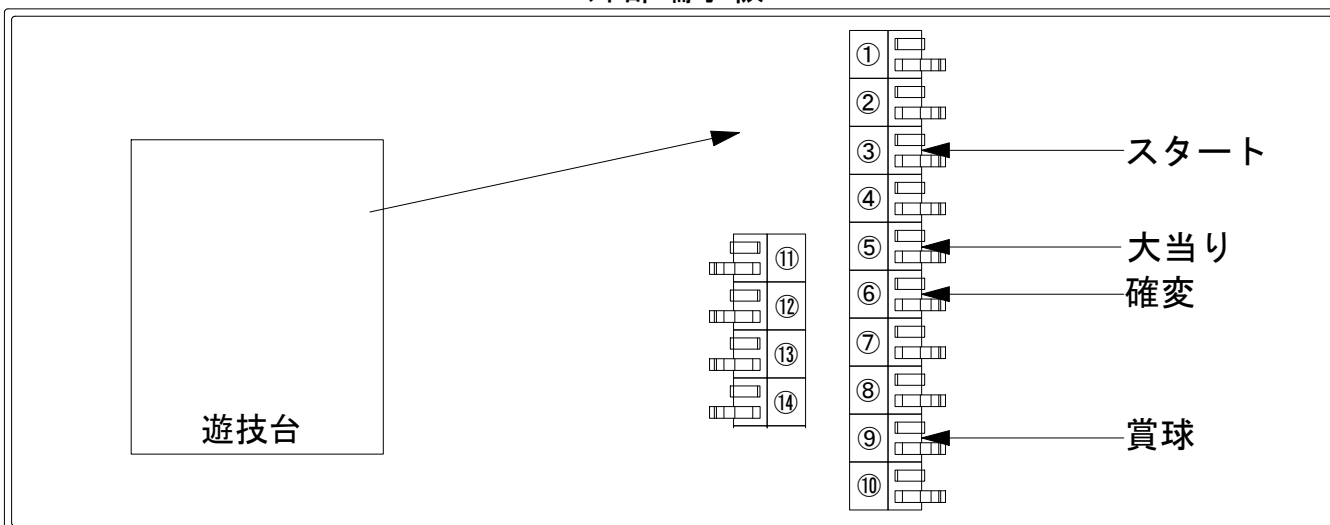

デー太郎（パチンコ） 取付配線資料 2012年8月3日 68

メーカー名	京楽	
機種名	CRぱちんこAKB48	V8
入力変換ハーネスセット	A	DYR-H171
賞球入力変換ハーネス	B	DYR-H182

ハーネス結線図

外部端子板

出力情報

出力名	配線色	出力内容	時短	大当		
情報1	(白)	賞球（賞球実数）				
情報2	(緑)	扉開放中に出力				
情報3	(灰)	スタート				→スタートに接続
情報4	(黄)	全始動口（スタート・電チュー）の入賞実数				
情報5	(黒)	大当り		○		→大当りに接続
情報6	(桃)	時短	○	○		→確変に接続
情報7	(青)	上始動口（スタート）の入賞実数				
情報8	(赤)	機種識別信号				
情報9	(橙)	賞球予定数（各賞球スイッチを通過し、合計10個毎に出力）				→賞球線に接続
情報10	(水)	異常信号（異常入賞、異常賞球、磁気エラー、RWMクリアー等）				
情報11	(茶)	異常信号（通常時のV入賞回数）				
情報12	(紫)	羽根アタッカーの開放回数				
情報13	(薄緑)	羽根アタッカーの入賞実数				
情報14	(濃桃)	異常信号（V入賞口・羽根アタッカーの排出異常エラー）				