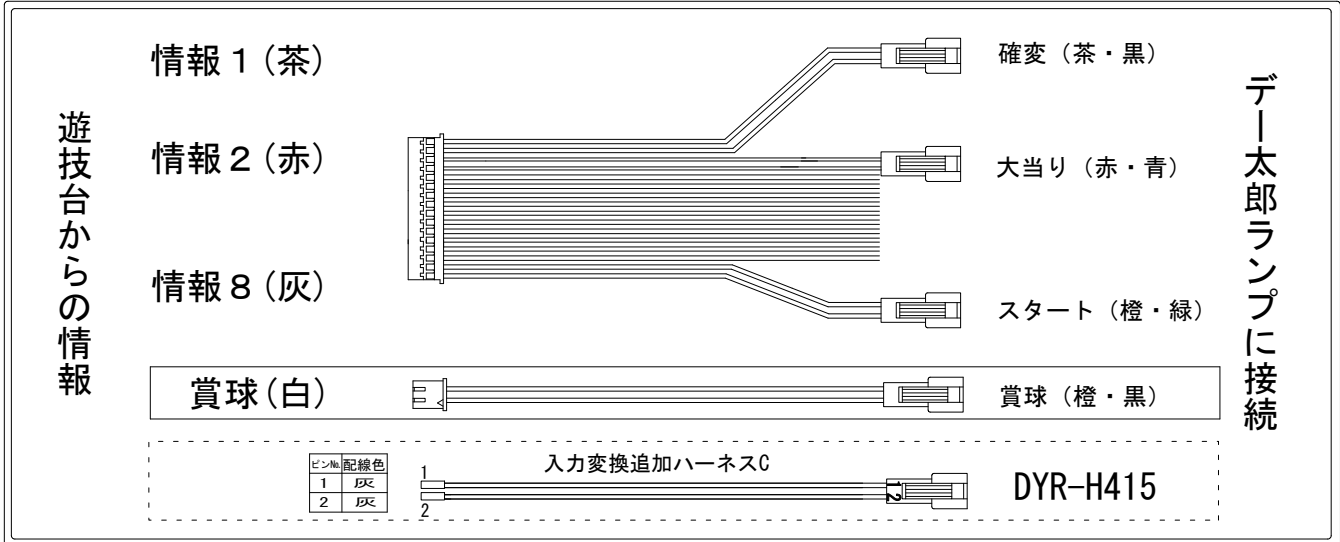

デー太郎（パチンコ） 取付配線資料 2011年10月27日 64

メーカー名	京楽		
機種名	CRスケパン刑事 M3		
入力変換ハーネスセット	AB	DYR-H386	
賞球入力変換ハーネス	D	DYR-H184	

ハーネス結線図

外部端子板

出力情報

出力名	配線色	出力内容	変動時間短縮	大当り	
				16R	4R
情報1	(茶)	確変・時短	○	○	○
情報2	(赤)	大当り (16R・4R)		○	○
情報3	(橙)	全始動口			
情報4	(黄)	大当り (16R)		○	
情報5	(緑)	大当り (4R)			○
情報6	(青)	各賞球スイッチを通過し合計10個毎に出力			
情報7	(紫)	異常信号(異常入賞・磁石エラー・RAMクリア等)			
情報8	(灰)	スタート			
賞球	(白)	賞球出力			
扉開放	(青)	扉開放中に出力			

→確変に接続
→大当りに接続

→スタートに接続
→賞球線に接続

※始動口や異常信号又は、賞球予定数の出力内容を使用する場合は「入力変換追加ハーネスC」(別売)を接続して使用して下さい。
※扉開放の出力内容を使用する場合は「賞球変換ハーネスD」(別売)を接続して使用して下さい。