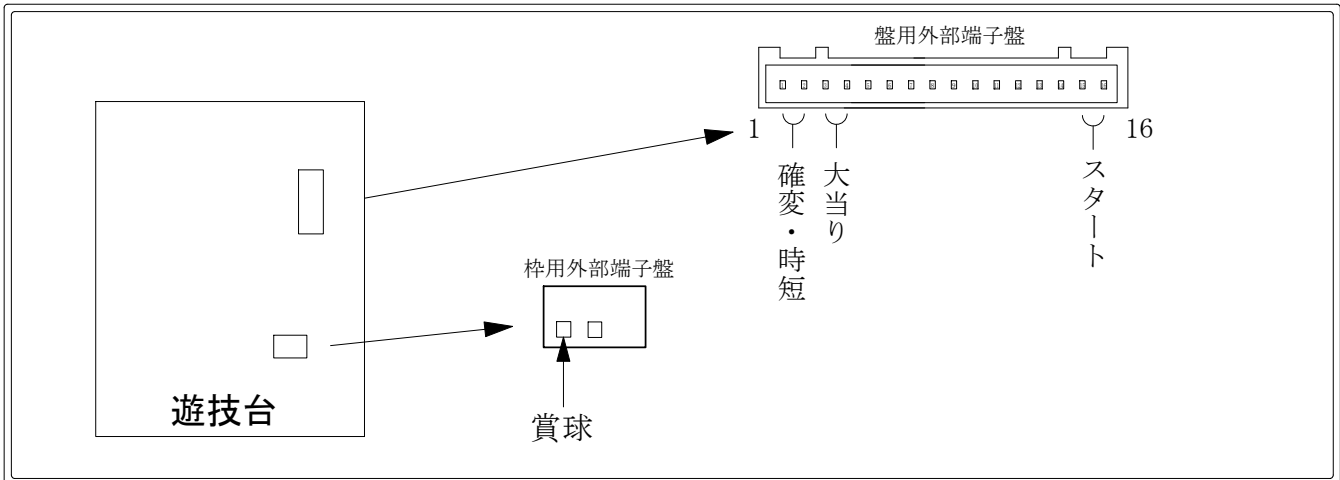

デー太郎（パチンコ） 取付配線資料 2011年10月27日 64

メーカー名	京楽		
機種名	CRスケパン刑事 M3		
入力変換ハーネスセット	AB	DYR-H386	
賞球入力変換ハーネス	D	DYR-H184	

ハーネス結線図

外部端子板

出力情報

出力名	配線色	出力内容	変動時間短縮	大当り	
				16R	4R
情報1	(茶)	確変・時短	○	○	○
情報2	(赤)	大当り (16R・4R)		○	○
情報3	(橙)	全始動口			
情報4	(黄)	大当り (16R)		○	
情報5	(緑)	大当り (4R)			○
情報6	(青)	各賞球スイッチを通過し合計10個毎に出力			
情報7	(紫)	異常信号(異常入賞・磁石エラー・RAMクリア等)			
情報8	(灰)	スタート			
賞球	(白)	賞球出力			
扉開放	(青)	扉開放中に出力			

→確変に接続
→大当りに接続

→スタートに接続
→賞球線に接続

※始動口や異常信号又は、賞球予定数の出力内容を使用する場合は「入力変換追加ハーネスC」(別売)を接続して使用して下さい。
※扉開放の出力内容を使用する場合は「賞球変換ハーネスD」(別売)を接続して使用して下さい。