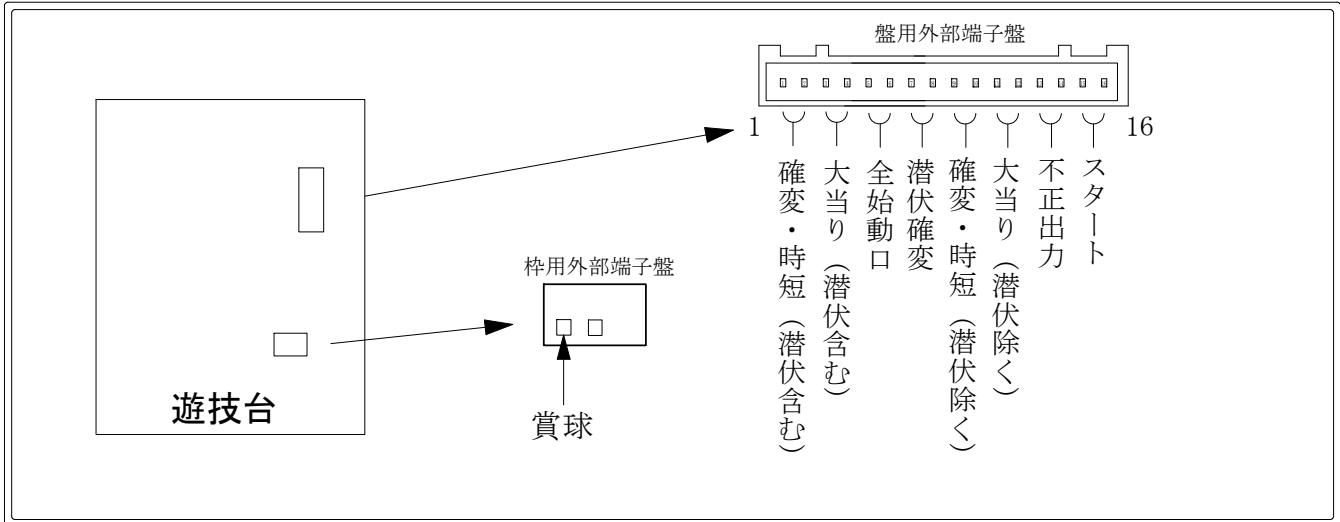

# デー太郎（パチンコ） 取付配線資料 2010年8月27日 54

メーカー名	京楽	
機種名	CRAびっくりぱちんこ爽快 美空ひばり すいーとばーじょん (潜伏確変出力あり仕様)	
入力変換ハーネスセット	AB	DYR-H386
賞球入力変換ハーネス	D	DYR-H184

ハーネス結線図

外部端子板

出力情報

出力名	配線色	出力内容	変動時間短縮	大当り	
				15/5R	潜伏
情報1	(茶)	確変・時短※(潜伏含む)	○	○	○
情報2	(赤)	大当り (15R・5R)※(潜伏含む)		○	○
情報3	(橙)	全始動口			
情報4	(黄)	潜伏確変			○
情報5	(緑)	確変・時短※(潜伏除く)	○	○	
情報6	(青)	大当り (15R・5R)※(潜伏除く)		○	
情報7	(紫)	異常信号			
情報8	(灰)	スタート			
賞球	(白)	賞球出力			
扉開放	(青)	扉開放中に出力			

→確変に接続

→大当りに接続

※1

※1

→スタートに接続

→賞球線に接続

※1 潜伏を大当りにカウントしたくない場合は入力変換ハーネスセットAMを使用してください。