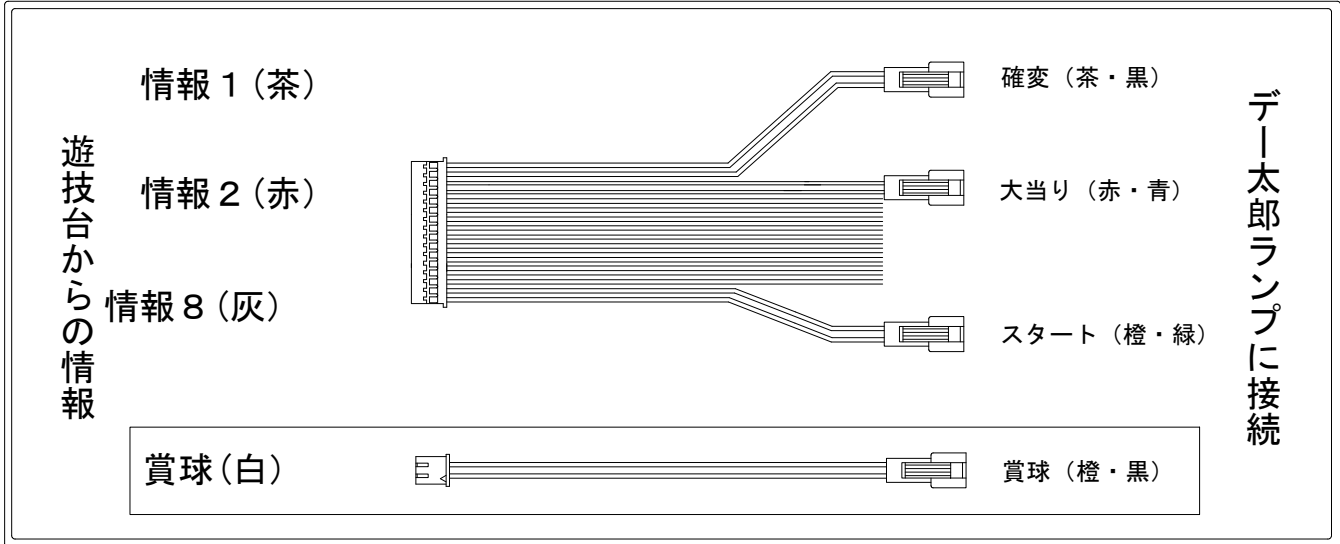

# デー太郎（パチンコ） 取付配線資料 2010年8月27日 54

メーカー名	京楽	
機種名	CRAびっくりぱちんこ爽快 美空ひばり すいーとばーじょん (潜伏確変出力あり仕様)	
入力変換ハーネスセット	AB	DYR-H386
賞球入力変換ハーネス	D	DYR-H184

ハーネス結線図

外部端子板

出力情報

出力名	配線色	出力内容	変動時間短縮	大当り	
				15/5R	潜伏
情報1	(茶)	確変・時短※(潜伏含む)	○	○	○
情報2	(赤)	大当り (15R・5R)※(潜伏含む)		○	○
情報3	(橙)	全始動口			
情報4	(黄)	潜伏確変			○
情報5	(緑)	確変・時短※(潜伏除く)	○	○	
情報6	(青)	大当り (15R・5R)※(潜伏除く)		○	
情報7	(紫)	異常信号			
情報8	(灰)	スタート			
賞球	(白)	賞球出力			
扉開放	(青)	扉開放中に出力			

→確変に接続

→大当りに接続

※1

※1

→スタートに接続

→賞球線に接続

※1 潜伏を大当りにカウントしたくない場合は入力変換ハーネスセットAMを使用してください。