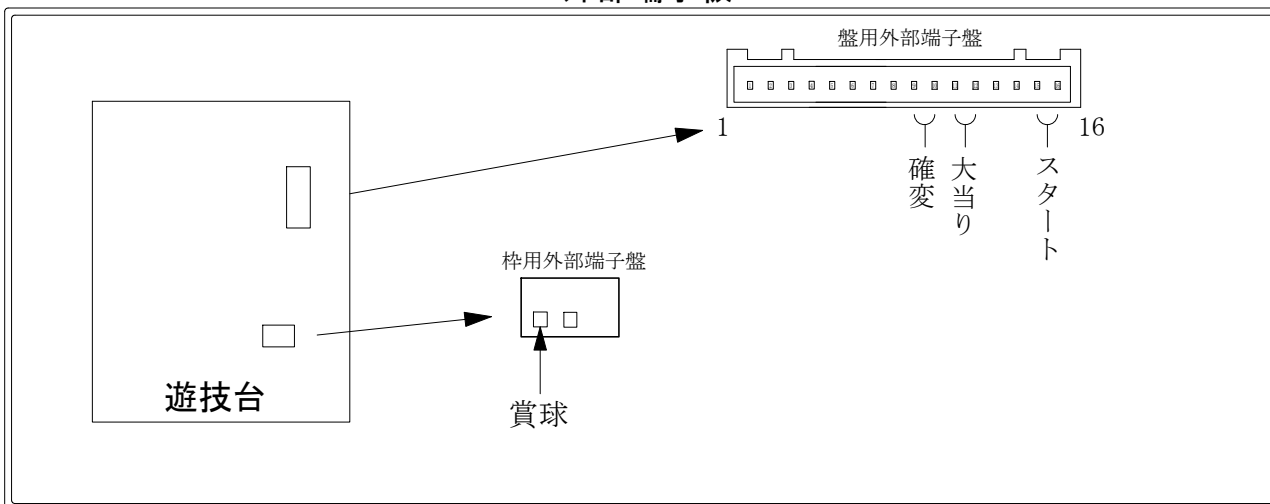

デー太郎（パチンコ） 取付配線資料 2009年11月26日 46

メーカー名	京楽		
機種名	CRぱちんこ爽快 美空ひばり 不死鳥伝説	(小当り・潜伏確変出力なし仕様)	
入力変換ハーネスセット	AM	DYR-H436	
賞球入力変換ハーネス	D	DYR-H184	

ハーネス結線図

外部端子板

出力情報

出力名	配線色	出力内容	変動時間短縮	大当り		
				15R	潜伏	小当
情報1	(茶)	大当り・確変・時短・潜伏・小当り	○	○	○	○
情報2	(赤)	大当り (15R・潜伏・小当り)		○	○	○
情報3	(橙)	上下始動口				
情報4	(黄)	潜伏確変・小当り			○	○
情報5	(緑)	確変・時短	○	○		
情報6	(青)	大当り (潜伏と小当りを除く)		○		
情報7	(紫)	異常信号				
情報8	(灰)	スタート				
賞球	(白)	賞球出力				
扉開放	(青)	扉開放中に出力				

※1
※1
→確変に接続
→大当りに接続
→スタートに接続
→賞球線に接続

※1 小当り・潜伏確変を大当りに上げる場合は入力変換ハーネスセットABを使用してください。