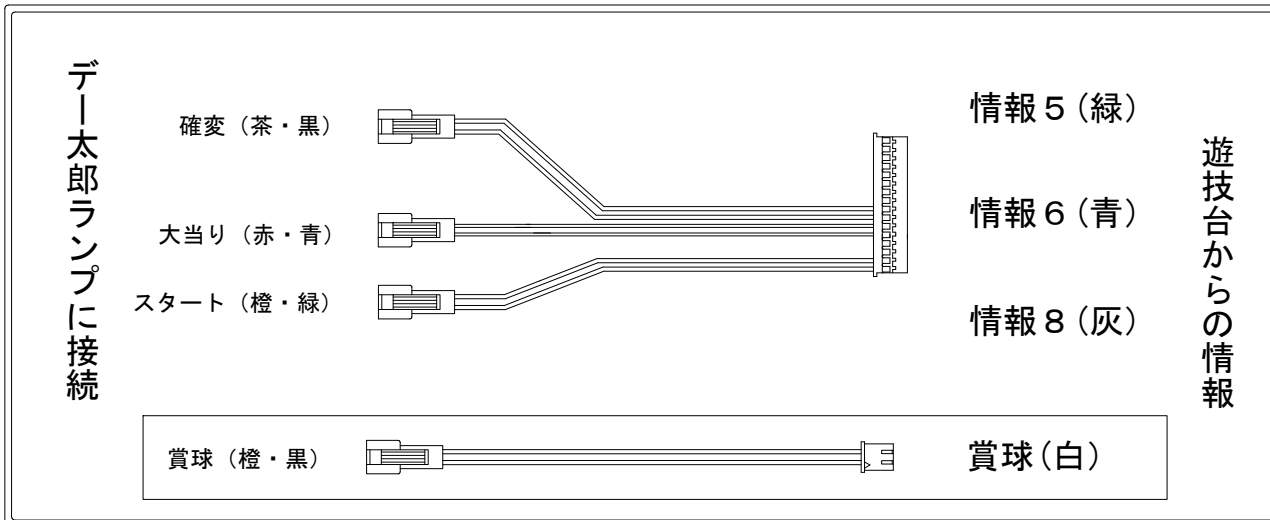

デー太郎（パチンコ） 取付配線資料 2009年11月26日 46

メーカー名	京楽		
機種名	CRぱちんこ爽快 美空ひばり 不死鳥伝説	(小当り・潜伏確変出力なし仕様)	
入力変換ハーネスセット	AM	DYR-H436	
賞球入力変換ハーネス	D	DYR-H184	

ハーネス結線図

外部端子板

出力情報

出力名	配線色	出力内容	変動時間短縮	大当り		
				15R	潜伏	小当
情報1	(茶)	大当り・確変・時短・潜伏・小当り	○	○	○	○
情報2	(赤)	大当り (15R・潜伏・小当り)		○	○	○
情報3	(橙)	上下始動口				
情報4	(黄)	潜伏確変・小当り			○	○
情報5	(緑)	確変・時短	○	○		
情報6	(青)	大当り (潜伏と小当りを除く)		○		
情報7	(紫)	異常信号				
情報8	(灰)	スタート				
賞球	(白)	賞球出力				
扉開放	(青)	扉開放中に出力				

※1
※1
→確変に接続
→大当りに接続
→スタートに接続
→賞球線に接続

※1 小当り・潜伏確変を大当りに上げる場合は入力変換ハーネスセットABを使用してください。