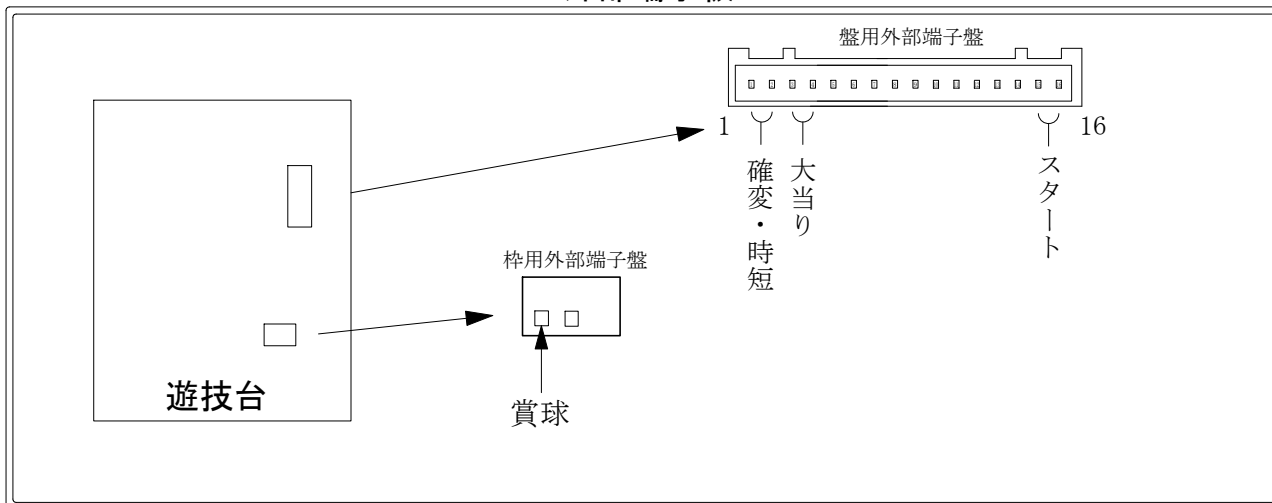

デー太郎（パチンコ） 取付配線資料 2009年11月26日 45

メーカー名	京楽		
機種名	CRぱちんこ爽快 美空ひばり 不死鳥伝説	(小当り・潜伏確変出力あり仕様)	
入力変換ハーネスセット	AB	DYR-H386	
賞球入力変換ハーネス	D	DYR-H184	

ハーネス結線図

外部端子板

出力情報

出力名	配線色	出力内容	変動時間短縮	大当り		
				15R	潜伏	小当
情報1	(茶)	大当り・確変・時短・潜伏・小当り	○	○	○	○
情報2	(赤)	大当り (15R・潜伏・小当り)		○	○	○
情報3	(橙)	上下始動口				
情報4	(黄)	潜伏確変・小当り			○	○
情報5	(緑)	確変・時短	○	○		
情報6	(青)	大当り (潜伏と小当りを除く)		○		
情報7	(紫)	異常信号				
情報8	(灰)	スタート				
賞球	(白)	賞球出力				
扉開放	(青)	扉開放中に出力				

→ 確変に接続

→ 大当りに接続

※1

※1

→ スタートに接続

→ 賞球線に接続

※1 小当り・潜伏を大当りにカウントしたくない場合は入力変換ハーネスセットAMを使用してください。