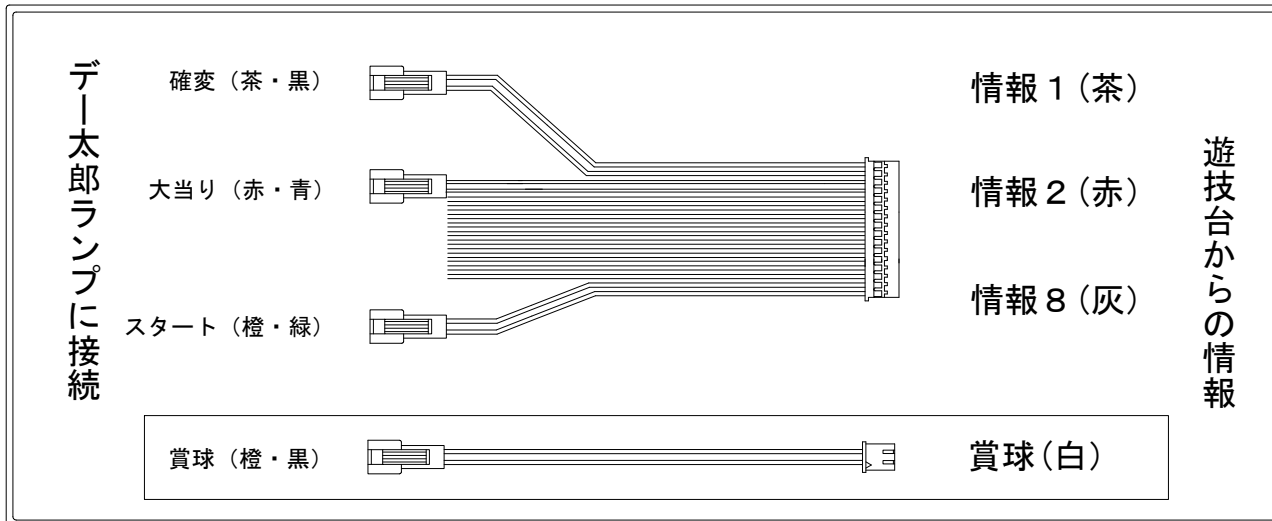

デー太郎（パチンコ） 取付配線資料 2009年11月26日 45

メーカー名	京楽		
機種名	CRぱちんこ爽快 美空ひばり 不死鳥伝説	(小当り・潜伏確変出力あり仕様)	
入力変換ハーネスセット	AB	DYR-H386	
賞球入力変換ハーネス	D	DYR-H184	

ハーネス結線図

外部端子板

出力情報

出力名	配線色	出力内容	変動時間短縮	大当り		
				15R	潜伏	小当
情報1	(茶)	大当り・確変・時短・潜伏・小当り	○	○	○	○
情報2	(赤)	大当り (15R・潜伏・小当り)		○	○	○
情報3	(橙)	上下始動口				
情報4	(黄)	潜伏確変・小当り			○	○
情報5	(緑)	確変・時短	○	○		
情報6	(青)	大当り (潜伏と小当りを除く)		○		
情報7	(紫)	異常信号				
情報8	(灰)	スタート				
賞球	(白)	賞球出力				
扉開放	(青)	扉開放中に出力				

→ 確変に接続

→ 大当りに接続

※1

※1

→ スタートに接続

→ 賞球線に接続

※1 小当り・潜伏を大当りにカウントしたくない場合は入力変換ハーネスセットAMを使用してください。