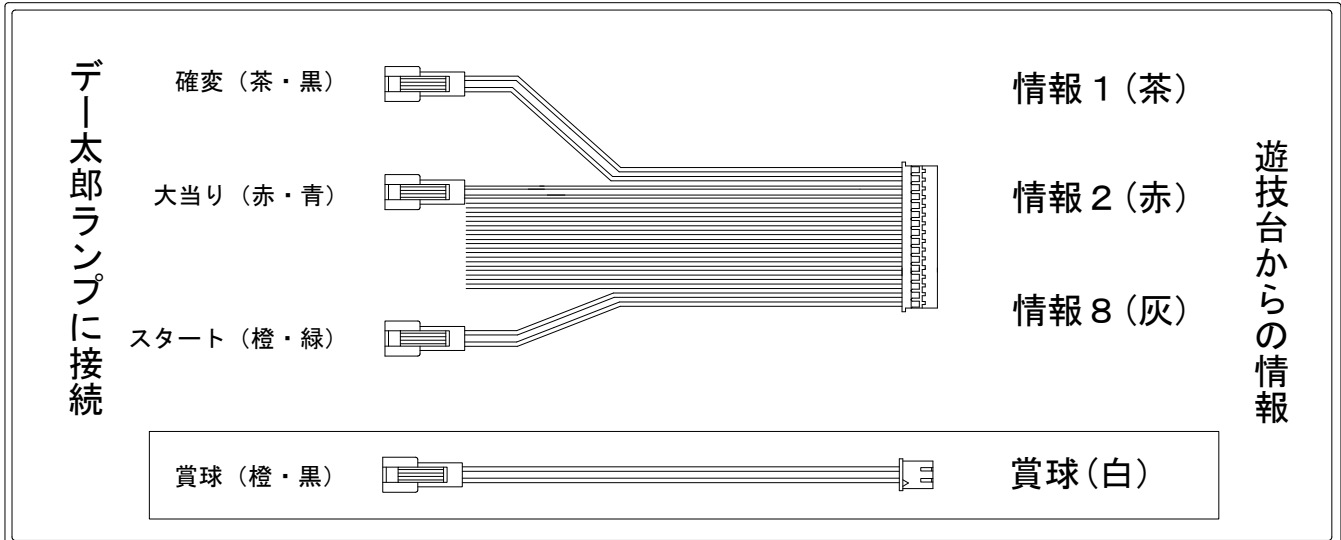

# デー太郎（パチンコ） 取付配線資料

2009年8月24日 38

メーカー名	京楽		
機種名	CRぱちんこ天国の階段	(小当り・潜伏確変出力あり仕様)	
入力変換ハーネスセット	AB	DYR-H386	
賞球入力変換ハーネス	D	DYR-H184	

## ハーネス結線図

## 出力情報

出力名	配線色	出力内容	変動時間短縮	大当り			
				15R	潜伏	小当	
情報1	(茶)	確変・時短・小当り	○	○	○	○	→確変に接続
情報2	(赤)	大当り(15R・潜伏・小当り)		○	○	○	→大当りに接続
情報3	(橙)	全始動口					
情報4	(黄)	潜伏確変・小当り			○	○	
情報5	(緑)	確変・時短	○	○			※1
情報6	(青)	大当り(潜伏と小当りを除く)		○			※1
情報7	(紫)	異常信号					
情報8	(灰)	スタート					→スタートに接続
賞球	(白)	賞球出力					→賞球線に接続
扉開放	(青)	扉開放中に出力					