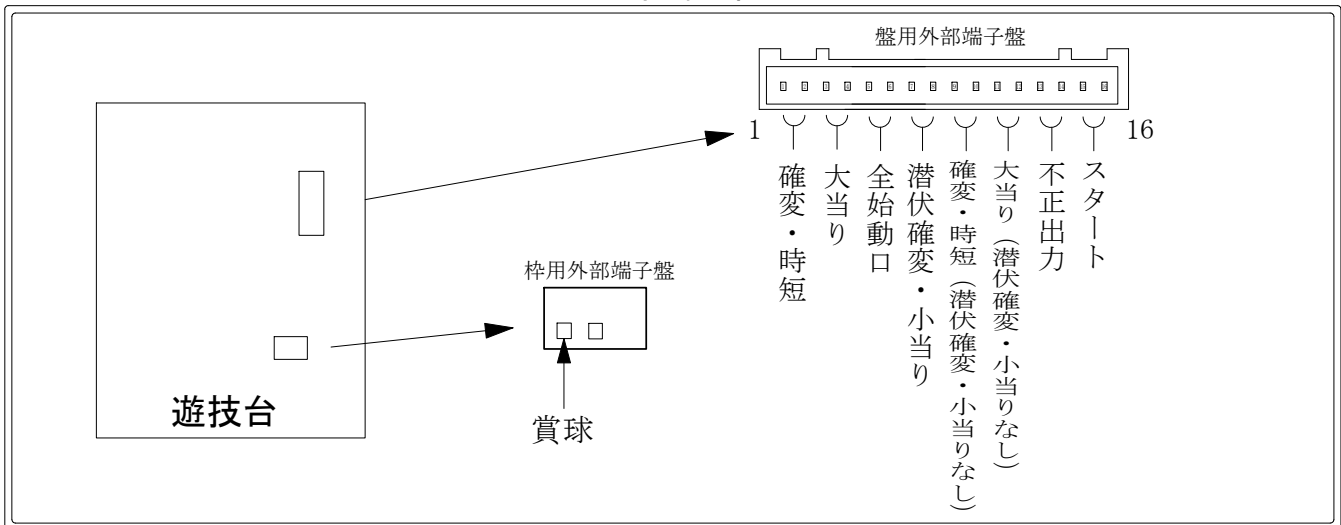

# デー太郎（パチンコ） 取付配線資料

2009年8月24日 38

メーカー名	京楽		
機種名	CRぱちんこ天国の階段	(小当り・潜伏確変出力あり仕様)	
入力変換ハーネスセット	AB	DYR-H386	
賞球入力変換ハーネス	D	DYR-H184	

## ハーネス結線図

## 外部端子板

## 出力情報

出力名	配線色	出力内容	変動時間短縮	大当り			
				15R	潜伏	小当	
情報1	(茶)	確変・時短・小当り	○	○	○	○	→確変に接続
情報2	(赤)	大当り(15R・潜伏・小当り)		○	○	○	→大当りに接続
情報3	(橙)	全始動口					
情報4	(黄)	潜伏確変・小当り			○	○	
情報5	(緑)	確変・時短	○	○			※1
情報6	(青)	大当り(潜伏と小当りを除く)		○			※1
情報7	(紫)	異常信号					
情報8	(灰)	スタート					→スタートに接続
賞球	(白)	賞球出力					→賞球線に接続
扉開放	(青)	扉開放中に出力					